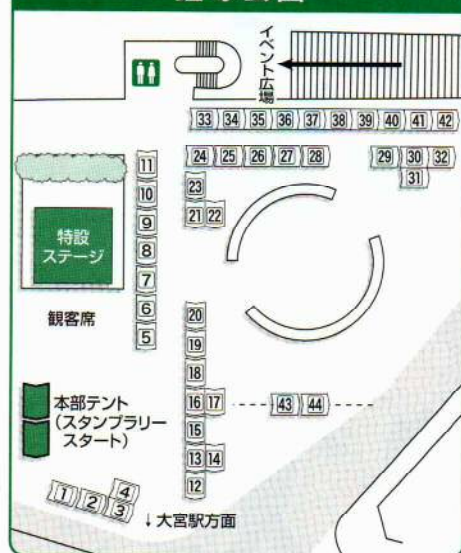

ソニックシティ会場

10:00~15:00

ステージ発表

■ 鐘塚公園 特設ステージ

9:55~10:00	オープニング	大宮南中学校 吹奏楽部
10:00~10:10	開会	
10:15~10:30	1 吹奏楽	大宮南中学校 吹奏楽部
10:35~10:45	2 さいたま市の歌「希望のまち」	Peach♥Lily(さいたま観光大使)
10:50~11:05	3 日本民謡	大宮東日本民謡研究会
11:15~11:35	4 吹奏楽	桜木小学校 吹奏楽部
11:40~11:50	5 アルディ&ミーヤショー	大宮アルディージャ
12:00~12:20	6 金管バンド	芝川小学校 金管バンド
12:25~12:40	7 日本民謡	さいたま市大宮西地区日本民謡研究会
12:50~13:00	8 軽音楽	飛鳥未来きずな高等学校 大宮キャンパス 軽音部
13:10~13:20	9 弾き語り	中央高等学院 さいたま校
13:30~13:40	10 軽音楽	第一学院高等学校 埼玉キャンパス 軽音サークル
13:50~14:05	11 吹奏楽	クラーク記念国際高等学校 さいたまキャンパス 吹奏楽部
14:10~14:30	12 ゴスペル・コーラス	埼玉福祉・保育専門学校 SCWクワイヤー
14:40~15:00	13 吹奏楽	桜木中学校 吹奏楽部
15:00	閉会	

展示・販売

■ 鐘塚公園

※スタンプラリー実施。景品がもらえるよ!

①~④ 大宮区スポーツ振興会	②7・②8 大宮区保健センター
⑤ 桜木地区自治会連合会	②9 さいたま商工会議所女性会
⑥~⑪ さいたま市社会福祉協議会大宮区事務所	③0・③1 大宮消防署
⑫~⑭ 大宮アルディージャ	③2・④2 大宮警察署
⑮~⑱ だがしや楽校(埼玉福祉・保育専門学校)	③3・③4 建設埼玉大宮地区本部
⑲・⑳ さいたま市PTA協議会大宮区連合会	③5・③6 群馬県みなかみ町(友好都市)
㉑・㉒ さいたま市交通安全保護者の会(母の会)	③7・③8 (株)JR東日本リテールネット(高野園)
㉓ 公益社団法人 さいたま市シルバー人材センター	③9・④0 JR東日本大宮駅(子ども駅長服コーナー)
②4・②5 千葉県鴨川市(友好都市)	④1 スタンプラリーポイント・大宮区総務課
②6 農業環境整備課	④3・④4 動物ふれあいコーナー(埼玉動物海洋専門学校)

■ ソニックシティ 第1展示場

① 国際ロータリー第2770地区第3グループ	⑬ 都市局
② 青少年育成さいたま市民会議大宮区連絡会	⑭ さいたま市防災アドバイザー大宮区連絡会
③ 埼玉県行政書士会大宮支部	⑮ ほっと・おおみや
④ 大宮税務連絡協議会	⑯ 人権政策・男女共同参画課
⑤ 公益社団法人埼玉県宅地建物取引業協会大宮支部	⑰ 織の音手織り研究会
⑥ さいたま市立病院	⑱ サイタマ・オレンジ・クラスタ
⑦ 大宮盆栽美術館	⑲ 氷川の杜まちづくり協議会
⑧ 大宮区地域包括支援センター 在宅介護支援センター 障害者生活支援センター	⑳ ボーイスカウトさいたま第1団
⑨ 論理療法カウンセリング	㉑ (認特)国際協力NGO IV-JAPAN
⑩ 一般社団法人さいたま市薬剤師会	㉒ OBリサイクル
⑪ 埼玉県立歴史と民俗の博物館	㉓ さいたま市消費生活総合センター
⑫ ピンクリボン運動推進埼玉県委員会	㉔ さいたま難聴ケアセンター
	㉕ 埼玉県大宮公園事務所
	㉖ スタンプラリーゴール

DOM会場

大宮区民ふれあい コンサート(2階ピロティ)

10:30~14:30

企画・運営:
せせらぎコンサート
市民企画委員会

大宮二十景絵画コンクール入賞作品展(1階モール)

●スタンプラリーポイント

出演団体