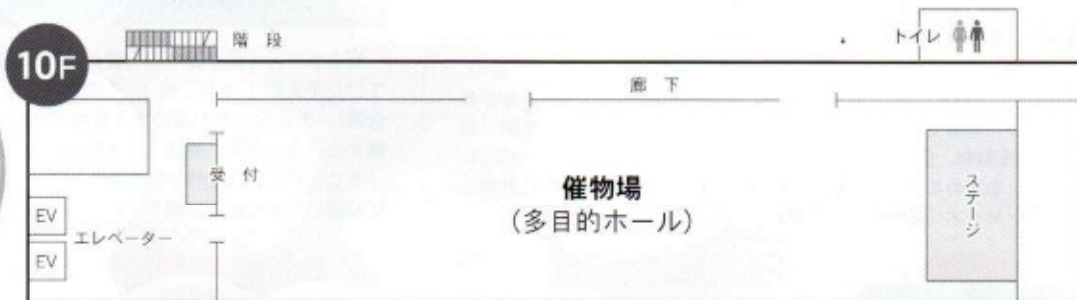

第19回 ^{ひと}女・^{ひと}男フェスタさいたま

「夢・努力・愛・男女共同参画」

1月11日[土] 展示/アトラクション/講演会

会場	催し	時間	内容	団体
10階多目的ホール	展示	11:00～15:30 (講演会中は除く)	男女共同参画推進団体の活動紹介 (多目的ホール内にて)	
	アトラクション	11:00～11:45	ハワイアンショー	クウ、ホア
		11:45～12:15	民謡	かとれあ会
		12:15～12:45	コーラス	大宮混声合唱団
	開会式	13:15～13:30		—
講演会	13:30～15:00	講師/金子 稚子さん		

1月12日[日] 展示/ステージ発表・ワークショップ/映画会

会場	催し	時間	内容	団体
10階多目的ホール	展示	10:00～15:40 (映画上映中は除く)	男女共同参画推進団体の活動紹介 (多目的ホール内にて)	
	ステージ発表 ワークショップ	10:00～11:00	リサイクルの作品作り(材料費お1人50円)	北区リサイクル菜の花会
			パワーポイントで フォトアルバムを作ってみよう!	生涯学習コーディネート協会
			手話ダンス	手話ダンス・スマイル
			大宮をどり・大宮音頭	さいたま大宮地区更生保護女性会
			ファッションショー	洋彩の会
			パドル体操	パドル体操大宮
	映画会	13:30～15:30	映画「あん」/上映時間 113分	

参加団体

- ●岩槻蓮田地区更生保護女性会
- ●浦和民主商工会婦人部
- ●えがりて☆みもぞ
- ●大宮混声合唱団
- ●生涯学習コーディネート協会
- ●北区リサイクル菜の花会
- ●かとれあ会
- ●グループ・メッセージ
- ●クウ、ホア
- ●さいたま大宮地区 BBS 会
- ●さいたま浦和地区更生保護女性会
- ●パドル体操大宮
- ●さいたま大宮地区更生保護女性会
- ●洋彩の会
- ●さいたま市母親大会実行委員会
- ●手話ダンス・スマイル
- ●さいたま中央地区更生保護女性会
- ●ポトマック茶論

※さいたま市男女共同参画推進団体連絡協議会

「さいたま市男女共同参画推進団体連絡協議会」には、上記団体の他、次の団体も加盟しています。

- ●起業をめざす女性の会
- ●コーベル
- ●ラウレア
- ●埼玉骨髄バンク推進連絡会
- ●ら・くちーな・びっころ
- ●さいたま市ガールスカウト連絡協議会
- ●ママの働き方応援隊浦和学級

参加団体及び展示・アトラクション・ステージ発表・ワークショップの内容・時間は変更になる場合があります。最新の情報はこちらから確認できます。

<https://www.city.saitama.jp/006/010/002/004/index.html>