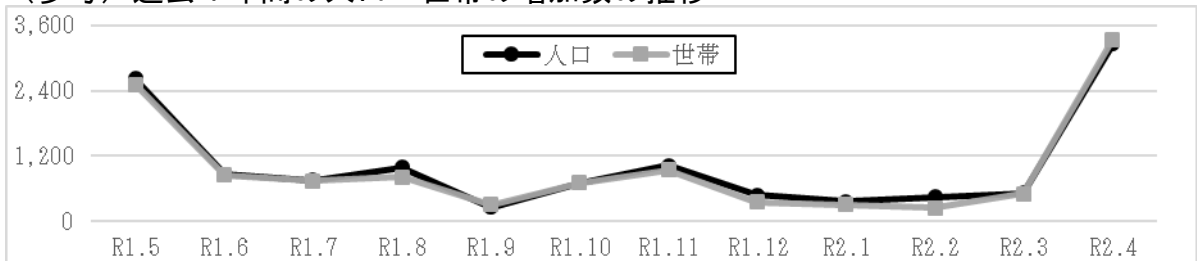

さいたま市の人口・世帯（令和2年4月1日現在）

標記について集計しましたので、以下のとおりお知らせします。

なお、さいたま市ホームページにて、平成25年1月以降の人口・世帯データの一部をオープンデータ（CSV形式）でも公開しております。

令和2年4月1日現在

1 市内の人口・世帯

人口総数 1,318,363人（前月比増3,256人 / 前年同月比増12,284人）

男性 655,463人

女性 662,900人

世帯数 606,482世帯（前月比増3,332世帯 / 前年同月比増11,607世帯）

（参考）過去1年間の人口・世帯の増加数の推移

2 区ごとの人口・世帯

区	人口	世帯	区	人口	世帯
西区	92,355	40,981	桜区	95,920	46,051
北区	148,257	68,648	浦和区	165,167	75,446
大宮区	118,563	57,733	南区	191,781	89,055
見沼区	163,606	74,200	緑区	127,896	54,793
中央区	102,163	48,405	岩槻区	112,655	51,170