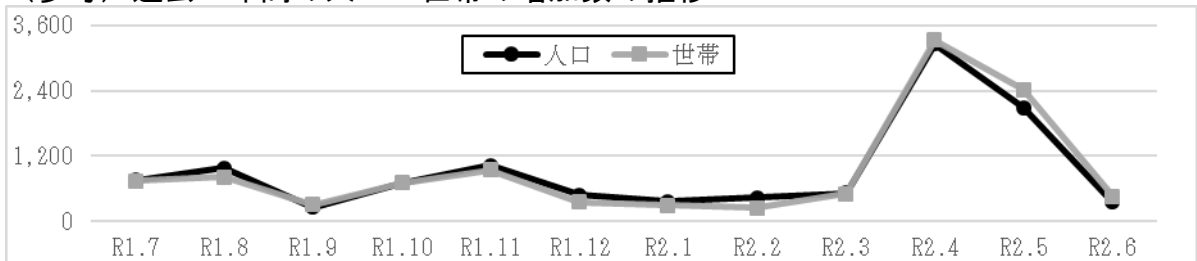

さいたま市の人口・世帯（令和2年6月1日現在）

標記について集計しましたので、以下のとおりお知らせします。

なお、さいたま市ホームページにて、平成25年1月以降の人口・世帯データの一部をオープンデータ（CSV形式）でも公開しております。

令和2年6月1日現在

1 市内の人口・世帯

人口総数 1,320,808人（前月比増355人 / 前年同月比増11,253人）

男性 656,716人

女性 664,092人

世帯数 609,360世帯（前月比増458世帯 / 前年同月比増11,125世帯）

（参考）過去1年間の人口・世帯の増加数の推移

2 区ごとの人口・世帯

区	人口	世帯	区	人口	世帯
西区	92,584	41,188	桜区	96,014	46,249
北区	148,921	69,411	浦和区	165,541	75,697
大宮区	118,722	57,975	南区	191,926	89,260
見沼区	163,716	74,485	緑区	128,295	55,066
中央区	102,212	48,582	岩槻区	112,877	51,447