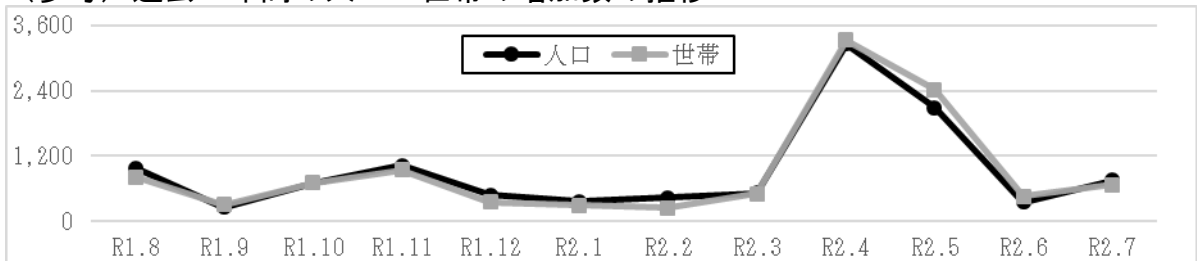

さいたま市の人口・世帯(令和2年7月1日現在)

標記について集計しましたので、以下のとおりお知らせします。

なお、さいたま市ホームページにて、平成25年1月以降の人口・世帯データの一部をオープンデータ(CSV形式)でも公開しております。

令和2年7月1日現在

1 市内の人口・世帯

人口総数 1,321,566人(前月比増758人/前年同月比増11,257人)

男性 657,130人

女性 664,436人

世帯数 610,030世帯(前月比増670世帯/前年同月比増11,049世帯)

(参考) 過去1年間の人口・世帯の増加数の推移

2 区ごとの人口・世帯

区	人口	世帯	区	人口	世帯
西区	92,687	41,284	桜区	96,042	46,271
北区	149,051	69,497	浦和区	165,751	75,829
大宮区	118,835	58,067	南区	191,938	89,246
見沼区	163,793	74,567	緑区	128,333	55,144
中央区	102,202	48,612	岩槻区	112,934	51,513