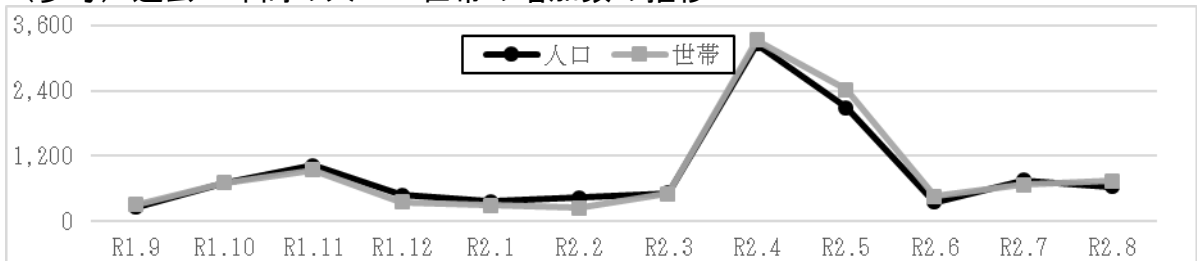

さいたま市の人口・世帯（令和2年8月1日現在）

標記について集計しましたので、以下のとおりお知らせします。

なお、さいたま市ホームページにて、平成25年1月以降の人口・世帯データの一部をオープンデータ（CSV形式）でも公開しております。

令和2年8月1日現在

1 市内の人口・世帯

人口総数 1,322,202人（前月比増636人 / 前年同月比増10,907人）

男性 657,406人

女性 664,796人

世帯数 610,772世帯（前月比増742世帯 / 前年同月比増10,978世帯）

（参考）過去1年間の人口・世帯の増加数の推移

2 区ごとの人口・世帯

区	人口	世帯	区	人口	世帯
西区	92,818	41,376	桜区	95,996	46,311
北区	149,152	69,626	浦和区	166,056	75,997
大宮区	118,868	58,131	南区	191,917	89,246
見沼区	163,788	74,622	緑区	128,413	55,231
中央区	102,260	48,675	岩槻区	112,934	51,557