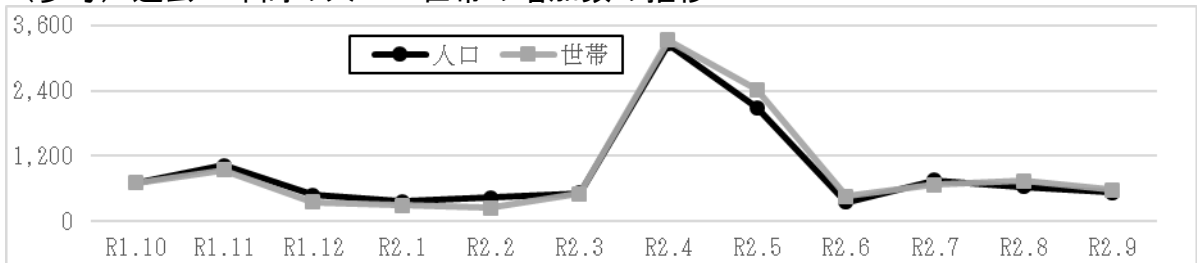

1 市内の人口・世帯

人口総数 1,322,737人（前月比増535人 / 前年同月比増11,182人）
 男性 657,621人
 女性 665,116人
 世帯数 611,347世帯（前月比増575世帯 / 前年同月比増11,249世帯）

（参考）過去1年間の人口・世帯の増加数の推移

2 区ごとの人口・世帯

区	人口	世帯	区	人口	世帯
西区	92,964	41,484	桜区	95,923	46,314
北区	149,125	69,612	浦和区	166,121	76,047
大宮区	118,960	58,226	南区	191,932	89,261
見沼区	163,815	74,675	緑区	128,669	55,386
中央区	102,259	48,709	岩槻区	112,969	51,633