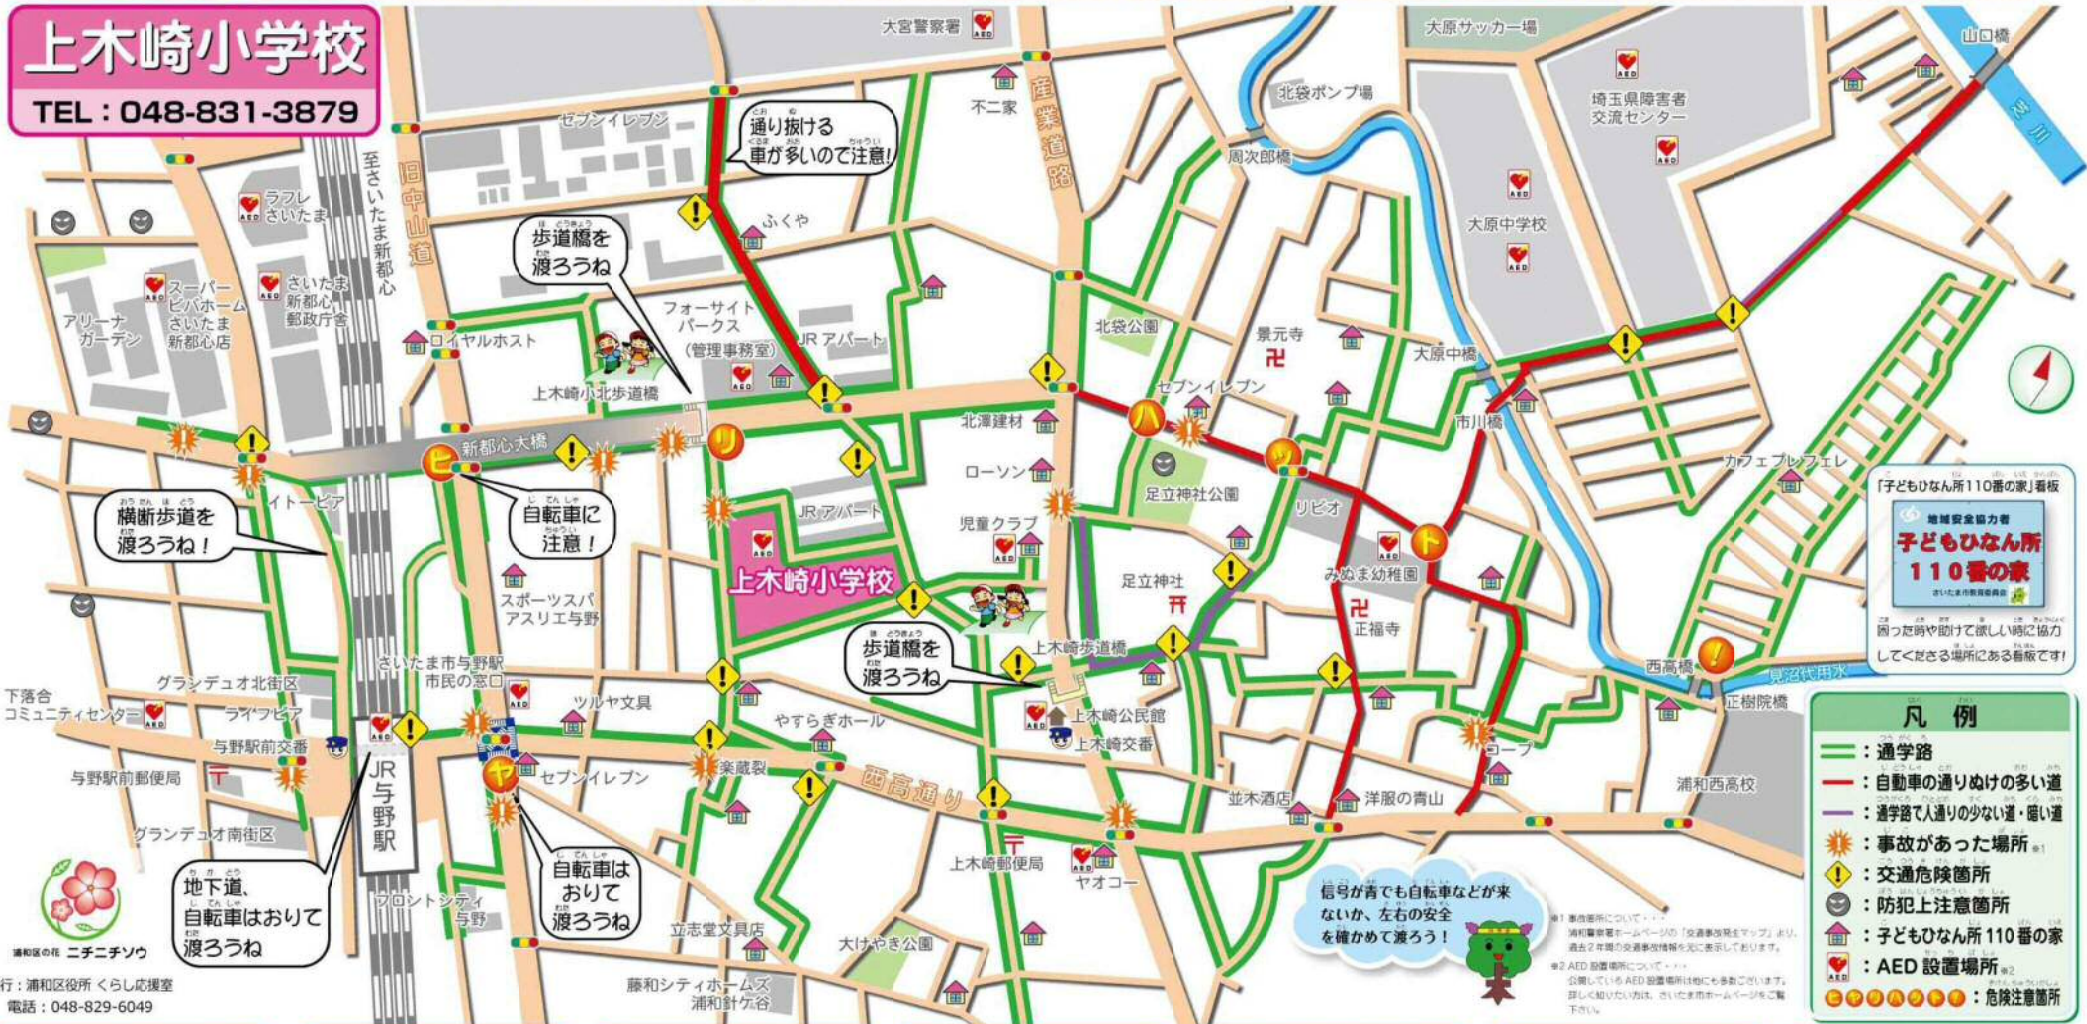

ヒヤリハット MAP

あぶなかつたらすぐに **110番!!**

最寄り警察署：浦和警察署 TEL：048-825-0110

協力：上木崎小学校PTA (令和2年11月作成)

上木崎小学校
TEL：048-831-3879

「子どもみんな所110番の家」看板
地域安全協力者
子どもみんな所 110番の家
さいたま市教育委員会
困った時や助けて欲しい時に協力して下さる場所にある看板です！

- 凡例**
- : 通学路
 - : 自動車の通りぬけの多い道
 - : 通学路で人通りの少ない道・隠い道
 - : 事故があった場所※1
 - : 交通危険箇所
 - : 防犯上注意箇所
 - : 子どもみんな所110番の家
 - : AED設置場所※2
 - : 危険注意箇所

信号が青でも自転車などが来ないか、左右の安全を確かめて渡ろう！

発行：浦和区役所 くらし成提案室
電話：048-829-6049

新都心大橋（旧中山道からの合流地点）

与野駅前スクランブル交差点

上木崎小北歩道橋下

セブンイレブン前

リビオマンション前

みぬま幼稚園角

正樹院橋