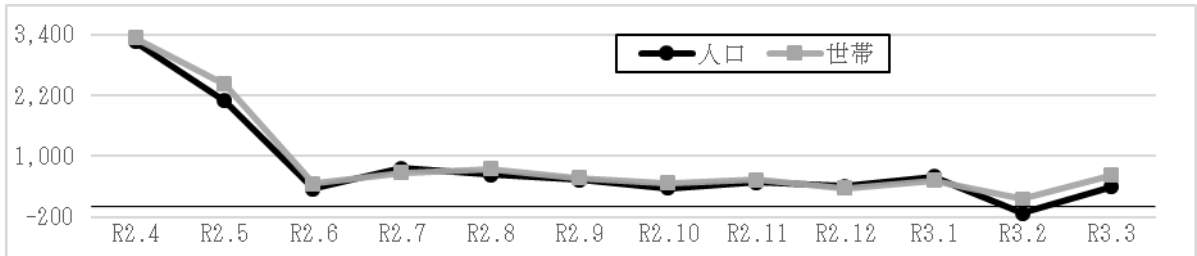

1 市内の人口・世帯

人口総数 1,324,854人（前月比増397人 / 前年同月比増9,747人）
男性 658,131人
女性 666,723人
世帯数 614,011世帯（前月比増621世帯 / 前年同月比増10,861世帯）

（参考）過去1年間の人口・世帯の増加数の推移

2 区ごとの人口・世帯

区	人口	世帯	区	人口	世帯
西区	93,527	41,818	桜区	95,829	46,457
北区	148,935	69,618	浦和区	166,322	76,300
大宮区	119,298	58,584	南区	192,143	89,536
見沼区	163,869	74,984	緑区	129,705	56,048
中央区	102,364	48,878	岩槻区	112,862	51,788