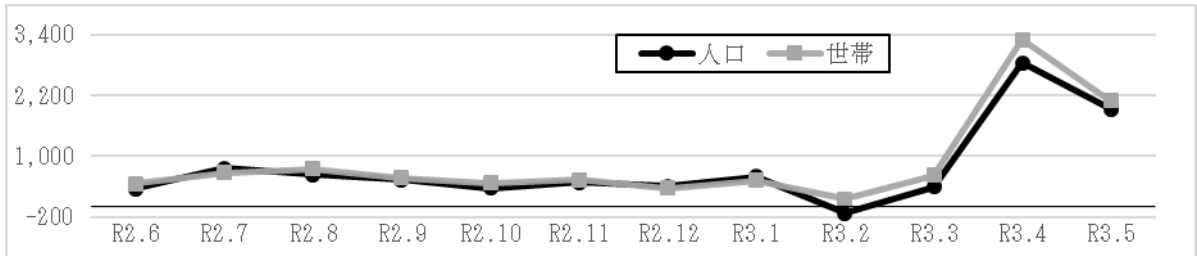

令和3年5月1日現在

1 市内の人口・世帯

人口総数 1,329,621人（前月比増1,930人 / 前年同月比増9,168人）
 男性 660,322人
 女性 669,299人
 世帯数 619,412世帯（前月比増2,098世帯 / 前年同月比増10,510世帯）

（参考）過去1年間の人口・世帯の増加数の推移

2 区ごとの人口・世帯

区	人口	世帯	区	人口	世帯
西区	93,729	42,099	桜区	95,906	46,740
北区	149,499	70,445	浦和区	166,773	76,842
大宮区	121,126	59,720	南区	192,500	90,182
見沼区	164,429	75,662	緑区	130,241	56,482
中央区	102,671	49,292	岩槻区	112,747	51,948