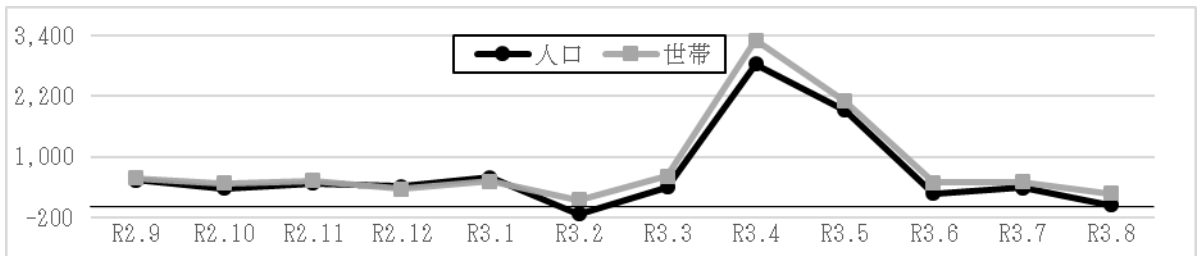

1 市内の人口・世帯

人口総数 1,330,330人（前月比増44人 / 前年同月比増8,128人）
男性 660,542人
女性 669,788人
世帯数 620,686世帯（前月比増277世帯 / 前年同月比増9,914世帯）

（参考）過去1年間の人口・世帯の増加数の推移

2 区ごとの人口・世帯

区	人口	世帯	区	人口	世帯
西区	93,859	42,203	桜区	95,871	46,836
北区	149,519	70,534	浦和区	167,035	77,138
大宮区	121,143	59,819	南区	192,334	90,155
見沼区	164,521	75,872	緑区	130,642	56,712
中央区	102,741	49,405	岩槻区	112,665	52,012