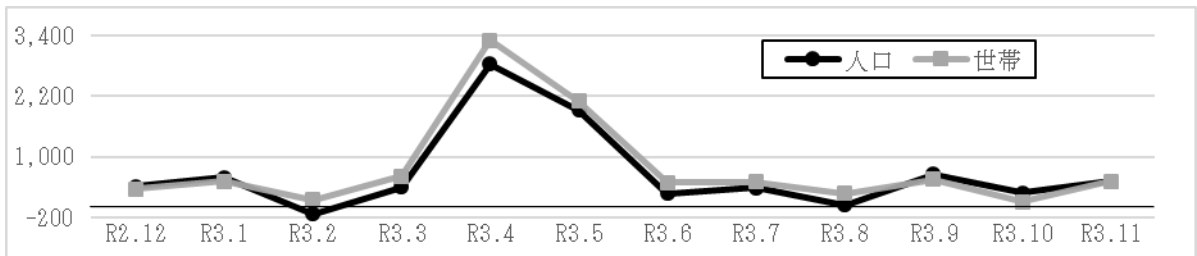

1 市内の人口・世帯

人口総数 1,331,797人（前月比増516人 / 前年同月比増8,211人）

男性 661,084人

女性 670,713人

世帯数 621,852世帯（前月比増514世帯 / 前年同月比増9,498世帯）

（参考）過去1年間の人口・世帯の増加数の推移

2 区ごとの人口・世帯

区	人口	世帯	区	人口	世帯
西区	94,047	42,359	桜区	95,918	46,949
北区	149,524	70,545	浦和区	167,694	77,501
大宮区	121,181	59,894	南区	192,405	90,199
見沼区	164,658	76,048	緑区	131,154	56,976
中央区	102,615	49,303	岩槻区	112,601	52,078

3 年齢別の内訳

14歳以下 172,621人

15～64歳 850,894人

65歳以上 308,282人

*平均年齢 44.62歳

※ 町名別や年齢別等の詳細については、さいたま市ホームページをご覧ください。
「トップページ」→「市政情報」→「人口・統計」→「人口」
→「人口・世帯数」→「さいたま市の人口・世帯（令和3年）」