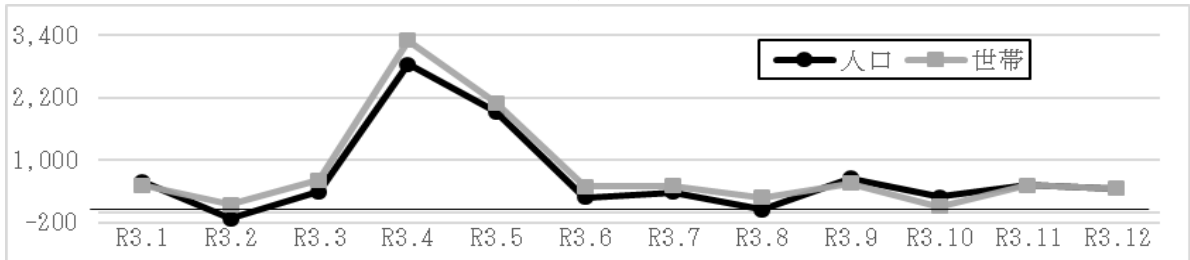

1 市内の人口・世帯

人口総数 1, 332, 257人（前月比増460人 / 前年同月比増8,262人）

男性 661, 234人

女性 671, 023人

世帯数 622, 308世帯（前月比増456世帯 / 前年同月比増9,585世帯）

（参考）過去1年間の人口・世帯の増加数の推移

2 区ごとの人口・世帯

区	人口	世帯	区	人口	世帯
西区	94,133	42,434	桜区	95,969	47,003
北区	149,534	70,567	浦和区	167,741	77,534
大宮区	121,213	59,913	南区	192,384	90,212
見沼区	164,733	76,112	緑区	131,196	57,028
中央区	102,744	49,381	岩槻区	112,610	52,124