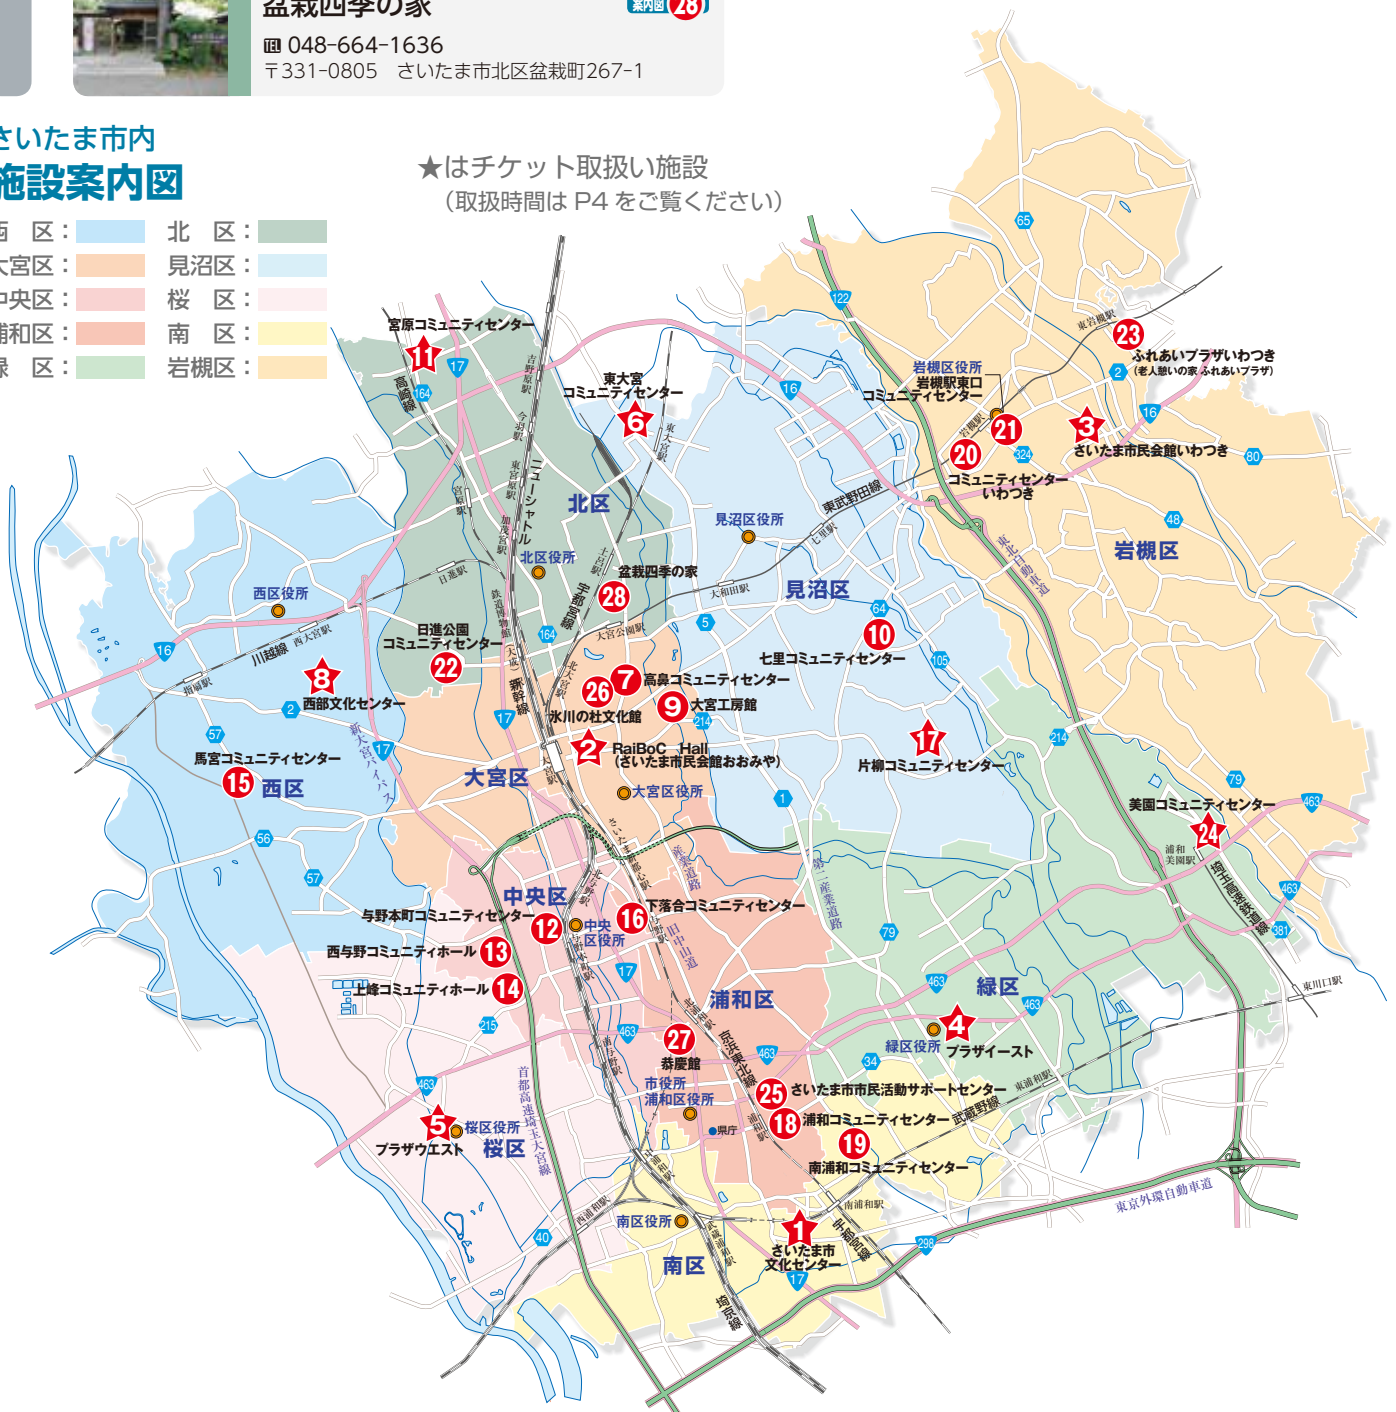

★はチケット取扱い施設
(取扱時間はP4をご覧ください)

ホール

※公演の日時・内容については、予告なく変更になる場合がございますのでご了承ください。

※ は(公財)さいたま市文化振興事業団の主催・共催事業

令和4年/4/1現在

	公演名	会場	開演時間	入場方法	問い合わせ
1日	第20回浦和タロ人会 三遊亭鬼丸独演会	さいたま市文化センター 小ホール	14:00	2,500円 (全席指定)	さいたま市文化センター 048-866-3171
3日	耀風会 ピアノコンサート2022	プラザイースト ホール	13:00	入場無料	担当 中島麻己 048-764-8945
4日	武まゆみ音楽教室発表会	プラザイースト ホール	13:30	入場無料	担当 武まゆみ 048-883-2719
	ゴールデンウィーク恒例！ 市民コメディ	東大宮 コミュニティセンター ホール	13:00	入場自由・無料	東大宮演劇祭実行委員会 担当 斉藤 080-3005-4078
5日	武まゆみ音楽教室発表会	プラザイースト ホール	13:30	入場無料	担当 武まゆみ 048-883-2719
	ゴールデンウィーク恒例！ 市民コメディ	東大宮 コミュニティセンター ホール	13:00	入場自由・無料	東大宮演劇祭実行委員会 担当 斉藤 080-3005-4078
7日	文果組RaiBoC Hall シリーズ (春) vol.1 沢田知可子ホームコンサート Anniversary 35 ～Vintage (ヴィンテージ)～	RaiBoC Hall (市民会館おおみや) 小ホール	16:30	5,500円 (全席指定)	一般社団法人文果組 048-767-6200
8日	Hiromi Go 50th Anniversary Celebration Tour 2022 ～Keep Singing～	さいたま市文化センター 大ホール	18:00	10,000円 (全席指定)	さいたま市文化センター 048-866-3171
	文果組RaiBoC Hall シリーズ (春) vol.2 小川佳津子 マリンバ・ヴィブラフォンコンサート	RaiBoC Hall (市民会館おおみや) 小ホール	14:00	大人3,000円 大学生以下2,000円 (全席自由)	一般社団法人文果組 048-767-6200
14日	0歳からのクラシックコンサート 1時間の小さな演奏会 楽しい弦楽器の世界	さいたま市文化センター 多目的ホール	①11:00 ②14:00	大人1,500円 子ども(3～12歳)500円 (全席自由)	One hour Concert 事務局 0120-5489-16
	第26回大宮新能鑑賞講座	RaiBoC Hall (市民会館おおみや) 小ホール	14:00	当日先着順・無料	大宮シニアライオンズクラブ 048-662-8464
18日	綾小路きみまろ 爆笑スーパーライブ2022	RaiBoC Hall (市民会館おおみや) 大ホール	14:00	5,000円 (全席指定)	カンフェティ 0120-240-540
22日	プラザイースト ワンコインコンサート ～シルクロードの弦韻～	プラザイースト ホール	14:00	500円 (全席自由)	プラザイースト 048-875-9933
29日	フォレスタ コン서트 in 大宮 ～おかげさまで20年～	RaiBoC Hall (市民会館おおみや) 大ホール	13:30	S席 6,000円 A席 5,500円 (全席指定)	カンフェティ 0120-240-540