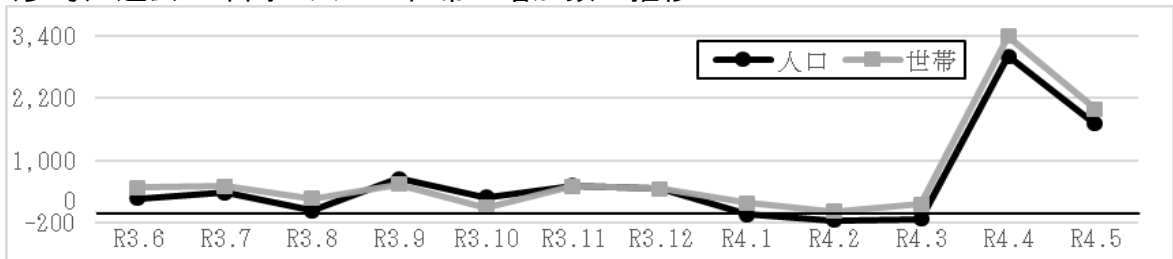

さいたま市の人口・世帯（令和4年5月1日現在）

標記について集計しましたので、以下のとおりお知らせします。

なお、さいたま市ホームページにて、平成25年1月以降の人口・世帯データの一部をオープンデータ（CSV形式）でも公開しております。

令和4年5月1日現在

1 市内の人口・世帯

人口総数 1,336,679人（前月比増1,704人 / 前年同月比増7,058人）

男性 663,231人

女性 673,448人

世帯数 628,068世帯（前月比増1,991世帯 / 前年同月比増8,656世帯）

（参考）過去1年間の人口・世帯の増加数の推移

2 区ごとの人口・世帯

区	人口	世帯	区	人口	世帯
西区	94,477	42,816	桜区	96,140	47,419
北区	149,898	71,352	浦和区	168,205	78,125
大宮区	123,272	61,183	南区	192,859	90,920
見沼区	164,815	76,633	緑区	131,718	57,509
中央区	102,931	49,755	岩槻区	112,364	52,356