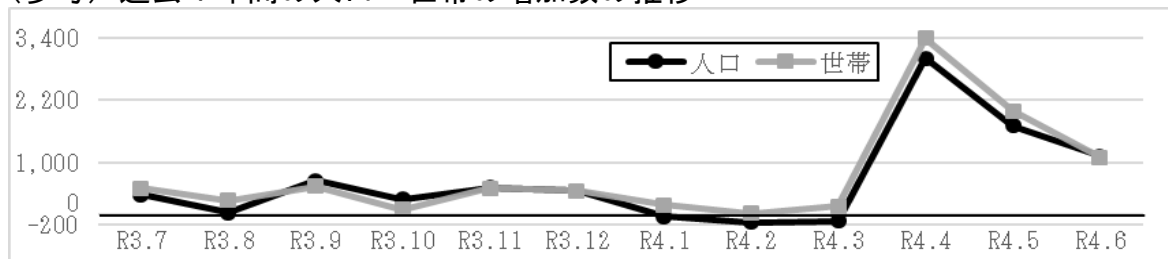

さいたま市の人口・世帯（令和4年6月1日現在）

標記について集計しましたので、以下のとおりお知らせします。

なお、さいたま市ホームページにて、平成25年1月以降の人口・世帯データの一部をオープンデータ（CSV形式）でも公開しております。

令和4年6月1日現在

1 市内の人口・世帯

人口総数 1,337,806人（前月比増1,127人 / 前年同月比増7,905人）

男性 663,762人

女性 674,044人

世帯数 629,174世帯（前月比増1,106世帯 / 前年同月比増9,274世帯）

（参考）過去1年間の人口・世帯の増加数の推移

2 区ごとの人口・世帯

区	人口	世帯	区	人口	世帯
西区	94,521	42,860	桜区	96,235	47,510
北区	149,988	71,466	浦和区	168,317	78,270
大宮区	123,508	61,377	南区	193,116	91,135
見沼区	164,832	76,671	緑区	131,820	57,603
中央区	103,103	49,879	岩槻区	112,366	52,403