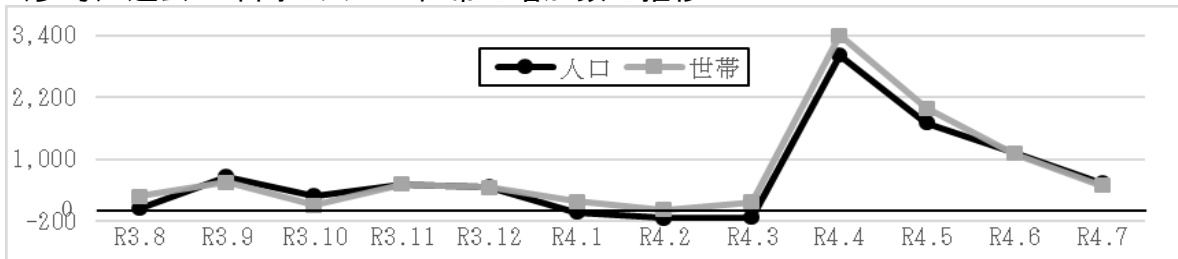

1 市内の人口・世帯

人口総数 1,338,341人（前月比増535人 / 前年同月比増8,055人）

男性 664,113人

女性 674,228人

世帯数 629,660世帯（前月比増486世帯 / 前年同月比増9,251世帯）

（参考）過去1年間の人口・世帯の増加数の推移

2 区ごとの人口・世帯

区	人口	世帯	区	人口	世帯
西区	94,561	42,898	桜区	96,230	47,520
北区	149,983	71,490	浦和区	168,398	78,317
大宮区	123,676	61,468	南区	193,109	91,085
見沼区	164,902	76,809	緑区	132,028	57,695
中央区	103,099	49,877	岩槻区	112,355	52,501

3 年齢別の内訳

14歳以下 172,662人

15～64歳 856,077人

65歳以上 309,602人

*平均年齢 44.70歳

※ 町名別や年齢別等の詳細については、さいたま市ホームページをご覧ください。
 「トップページ」→「市政情報」→「人口・統計」→「人口」
 →「人口・世帯数」→「さいたま市の人口・世帯（令和4年）」