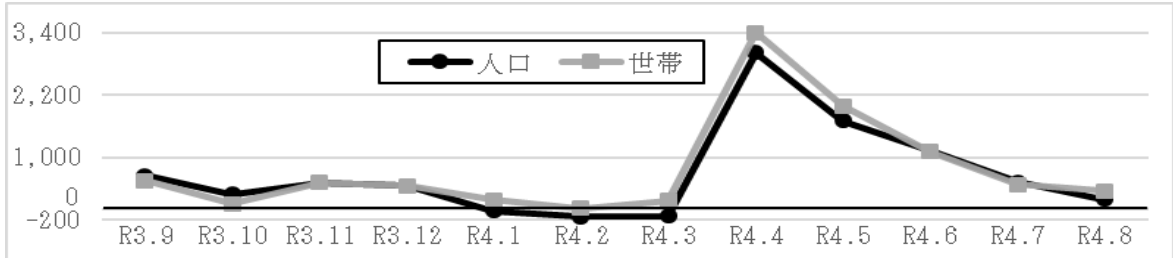

1 市内の人口・世帯

人口総数 1,338,537人（前月比増196人 / 前年同月比増8,207人）

男性 664,114人

女性 674,423人

世帯数 630,021世帯（前月比増361世帯 / 前年同月比増9,335世帯）

（参考）過去1年間の人口・世帯の増加数の推移

2 区ごとの人口・世帯

区	人口	世帯	区	人口	世帯
西区	94,544	42,906	桜区	96,257	47,568
北区	149,910	71,453	浦和区	168,488	78,371
大宮区	123,701	61,493	南区	193,193	91,171
見沼区	164,922	76,833	緑区	132,071	57,755
中央区	103,113	49,915	岩槻区	112,338	52,556

3 年齢別の内訳

14歳以下 172,444人

15～64歳 856,235人

65歳以上 309,858人

*平均年齢 44.73歳

※ 町名別や年齢別等の詳細については、さいたま市ホームページをご覧ください。
 「トップページ」→「市政情報」→「人口・統計」→「人口」
 →「人口・世帯数」→「さいたま市の人口・世帯（令和4年）」