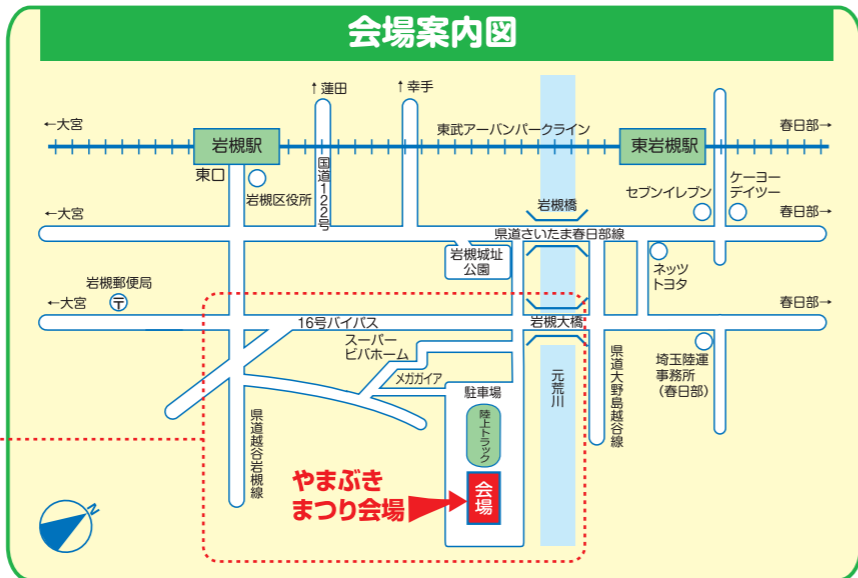

▲iOS

▲Android

ステージ タイムスケジュール

メインアリーナステージ

★**箏曲合奏**
10:35~10:50 (岩槻中学校箏曲部)

★**フラダンス**
11:00~11:15 (東町フラダンス同好会)

★**ダンス**
11:25~11:40 (F4. Dance Kingdom)

★**よさこい踊り**
11:50~12:05 (いわつき舞雑)

13:20 終了 ※タイムスケジュールは変更になる場合があります。

地下鉄7号線延伸を実現しよう!

元気満載! わがまち岩槻フェア

やまぶきまつり

第18回 岩槻

令和4年(2022)

10月16日 雨天決行 AM10:00~PM3:00 岩槻文化公園

※新型コロナウイルス感染症対策のため、規模や開催時間を変更して実施します。 ※飲食はテイクアウトのみの提供となります。また、飲食スペースはございません。

無料シャトルバスをご利用ください。

埼玉高速鉄道 浦和美園駅 (地下鉄7号線) AM9:15~PM2:30(最終) AM10:30からは1時間間隔で出発	東武アーバンパークライン 岩槻駅 (野田線) AM9:30~PM2:40(最終) 午前は20分間隔、午後は30分間隔で出発	東武アーバンパークライン 東岩槻駅 (野田線) AM9:30~PM2:40(最終) 午前は20分間隔、午後は30分間隔で出発
<p>バス発着地: 駅前ロータリー</p>	<p>バス発着地: 駅前ロータリー</p>	<p>バス発着地: 駅前ロータリー</p>

最終 PM4:00

木村倉庫前

最終 PM4:20

徒歩 約6分

岩槻文化公園

最終 PM4:20

徒歩 約1分

第1駐車場ロータリー