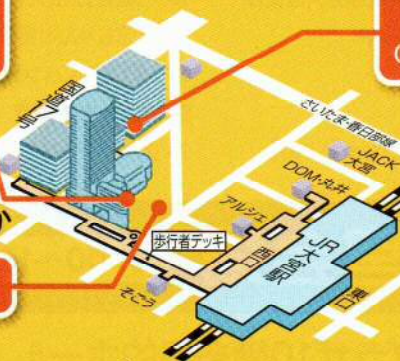

# 大宮区民ふれあいフェア

※雨天の場合でも開催します。ただし、屋外イベントの一部については、中止あるいはプログラムの変更が生じることがあります。

さいたま市PRキャラクター

**ソニックシティ**  
(第1展示場、イベント広場)

- 〔第1展示場〕
- 市民活動紹介 ほか
- 〔イベント広場〕
- 似顔絵コーナー ほか

**鐘塚公園**

- ステージ発表
- スタンプラリー ほか

**シーノ大宮**  
(センタープラザ10階多目的ホール)

- 大宮区小・中学校 図工美術絵画展

主催 大宮区民ふれあいフェア実行委員会・大宮区 協力 東日本旅客鉄道株式会社 大宮支社

問合せ 事務局 大宮区役所コミュニティ課内 Tel 048-646-3020 Fax 048-646-3161

さいたまコールセンター Tel 048-835-3156 (8:00～21:00/年中無休) Fax 048-827-8656

このイベントの開催に要する経費は、867万円(概算)です。