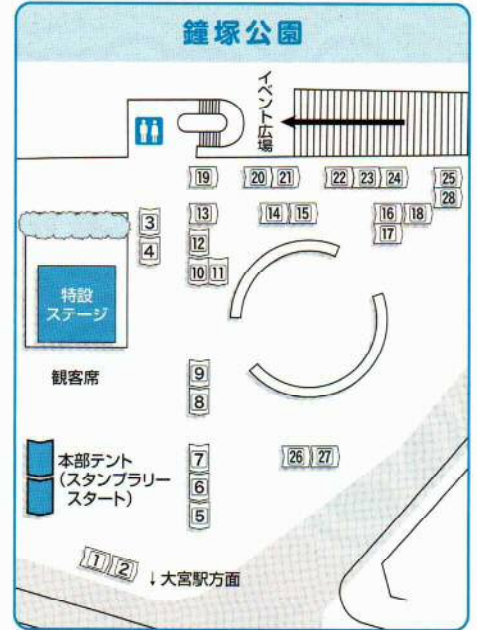

ソニックシティ会場

10:00~15:00

ステージ発表

■ 鐘塚公園 特設ステージ

9:55~10:00	オープニング	大宮国際中等教育学校	吹奏楽クラブ
10:00~10:10	開会		
10:15~10:30	1 吹奏楽	大宮国際中等教育学校	吹奏楽クラブ
10:40~11:00	2 金管バンド	大宮東小学校	器楽部「East Melody♪」
11:05~11:25	3 ダンス	大宮国際中等教育学校	ダンスクラブ
11:30~11:40	4 さいたま市の歌「希望のまち」	さいたま観光大使	Soymy(ソイミー)
11:40~12:45	休憩		
12:45~13:05	5 ダンス	笑舞	CHEER&DANCE STUDIO
13:15~13:35	6 金管バンド	三橋小学校	金管バンド「ルクスプラスバンド」
13:45~14:05	7 吹奏楽	クラーク記念国際高等学校	さいたまK吹奏楽部
14:15~14:25	8 アルディ&ミーヤショー	大宮アルディージャ	
14:35~14:55	9 吹奏楽	第二東中学校	吹奏楽部
14:55~15:00	閉会		

展示・販売

■ 鐘塚公園 ※スタンプラリー実施。景品がもらえるよ!

①・② 大宮区スポーツ振興会	⑩・⑪ さいたま市交通安全保護者の会(母の会)	⑬ 千葉県鴨川市(友好都市)	⑮ 大宮区保健センター	⑯ 大宮消防署	⑲ 建設埼玉大宮氷川支部	⑳・㉑ 群馬県みなかみ町(友好都市)	㉒ JR東日本クロスステーション	㉓・㉔ 東日本旅客鉄道株式会社 大宮支社	㉕ 大宮区総務課	㉖・㉗ 動物ふれあいコーナー(埼玉動物海洋専門学校)
③・④ さいたま市社会福祉協議会大宮区事務所	⑫ 公益社団法人さいたま市シルバー人材センター	⑭ 大宮アルディージャ		⑰ 大宮警察署	⑳・㉑ 群馬県みなかみ町(友好都市)	㉒ JR東日本クロスステーション	㉓・㉔ 東日本旅客鉄道株式会社 大宮支社	㉕ 大宮区総務課		
⑤ 大宮アルディージャ	⑬ 千葉県鴨川市(友好都市)	⑯ 大宮消防署		⑰ 大宮警察署	⑲ 建設埼玉大宮氷川支部	⑳・㉑ 群馬県みなかみ町(友好都市)	㉒ JR東日本クロスステーション	㉓・㉔ 東日本旅客鉄道株式会社 大宮支社	㉕ 大宮区総務課	㉖・㉗ 動物ふれあいコーナー(埼玉動物海洋専門学校)
⑥・⑦ だがしや楽校(埼玉福祉保育医療専門学校)	⑭ 大宮アルディージャ	⑰ 大宮警察署		⑱ 建設埼玉大宮氷川支部	⑳・㉑ 群馬県みなかみ町(友好都市)	㉒ JR東日本クロスステーション	㉓・㉔ 東日本旅客鉄道株式会社 大宮支社	㉕ 大宮区総務課		
⑧・⑨ さいたま市PTA協議会大宮区連合会	⑮ 大宮消防署	⑰ 大宮警察署		⑱ 建設埼玉大宮氷川支部	⑳・㉑ 群馬県みなかみ町(友好都市)	㉒ JR東日本クロスステーション	㉓・㉔ 東日本旅客鉄道株式会社 大宮支社	㉕ 大宮区総務課		
⑩・⑪ さいたま市交通安全保護者の会(母の会)	⑯ 大宮消防署	⑰ 大宮警察署		⑱ 建設埼玉大宮氷川支部	⑳・㉑ 群馬県みなかみ町(友好都市)	㉒ JR東日本クロスステーション	㉓・㉔ 東日本旅客鉄道株式会社 大宮支社	㉕ 大宮区総務課		
⑫ 公益社団法人さいたま市シルバー人材センター	⑮ 大宮消防署	⑰ 大宮警察署		⑱ 建設埼玉大宮氷川支部	⑳・㉑ 群馬県みなかみ町(友好都市)	㉒ JR東日本クロスステーション	㉓・㉔ 東日本旅客鉄道株式会社 大宮支社	㉕ 大宮区総務課		
⑬ 千葉県鴨川市(友好都市)	⑯ 大宮消防署	⑰ 大宮警察署		⑱ 建設埼玉大宮氷川支部	⑳・㉑ 群馬県みなかみ町(友好都市)	㉒ JR東日本クロスステーション	㉓・㉔ 東日本旅客鉄道株式会社 大宮支社	㉕ 大宮区総務課		
⑭ 大宮アルディージャ	⑮ 大宮消防署	⑰ 大宮警察署		⑱ 建設埼玉大宮氷川支部	⑳・㉑ 群馬県みなかみ町(友好都市)	㉒ JR東日本クロスステーション	㉓・㉔ 東日本旅客鉄道株式会社 大宮支社	㉕ 大宮区総務課		

■ ソニックシティ 第1展示場

① 青少年育成さいたま市民会議大宮区連絡会	⑩ 特定非営利活動法人国際協力NGO・IV-JAPAN	⑪ OBリサイクル	⑲ さいたま認知症・介護支援協会
② 埼玉県行政書士会大宮支部	⑫ 埼玉県立歴史と民俗の博物館	⑫ さいたま市大宮区明るい選挙推進協議会	⑲ さいたま認知症・介護支援協会
③ 大宮税務連絡協議会	⑬ 一般社団法人さいたま市薬剤師会	⑬ フードパントリーふれんず	⑲ さいたま認知症・介護支援協会
④ 大宮区地域包括支援センター・在宅介護支援センター	⑭ さいたま難聴ケアセンター	⑭ さいたま難聴ケアセンター	⑲ さいたま認知症・介護支援協会
⑤ さいたま市防災アドバイザー大宮区連絡会	⑮ 埼玉県立歴史と民俗の博物館	⑮ 埼玉県立歴史と民俗の博物館	⑲ さいたま認知症・介護支援協会
⑥ 公益社団法人埼玉県宅地建物取引業協会大宮支部	⑯ 一般社団法人さいたま市薬剤師会	⑯ 一般社団法人さいたま市薬剤師会	⑲ さいたま認知症・介護支援協会
⑦ 介護者支援の会 ほっと♡おおみや	⑰ 胎児ちゃんと音学会実行委員会	⑰ 胎児ちゃんと音学会実行委員会	⑲ さいたま認知症・介護支援協会
⑧ 織の音手織り研究会	⑱ さいたま認知症・介護支援協会	⑱ さいたま認知症・介護支援協会	⑲ さいたま認知症・介護支援協会
⑨ 氷川の杜まちづくり協議会	⑲ さいたま認知症・介護支援協会	⑲ さいたま認知症・介護支援協会	⑲ さいたま認知症・介護支援協会
	⑲ さいたま認知症・介護支援協会	⑲ さいたま認知症・介護支援協会	⑲ さいたま認知症・介護支援協会
	⑲ さいたま認知症・介護支援協会	⑲ さいたま認知症・介護支援協会	⑲ さいたま認知症・介護支援協会