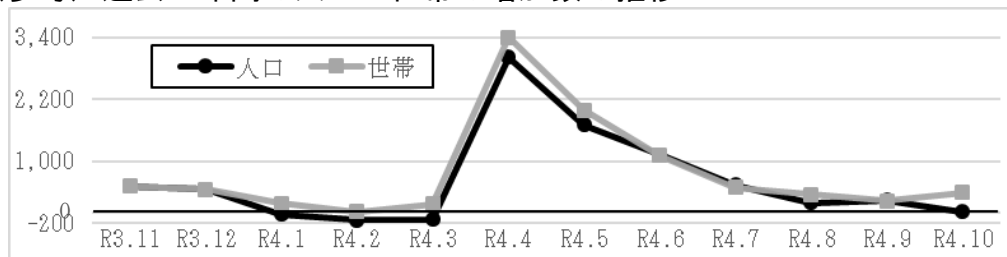

#### 1 市内の人口・世帯

人口総数 1,338,810人（前月比増27人 / 前年同月比増7,529人）

男性 664,005人

女性 674,805人

世帯数 630,645世帯（前月比増395世帯 / 前年同月比増9,307世帯）

（参考）過去1年間の人口・世帯の増加数の推移