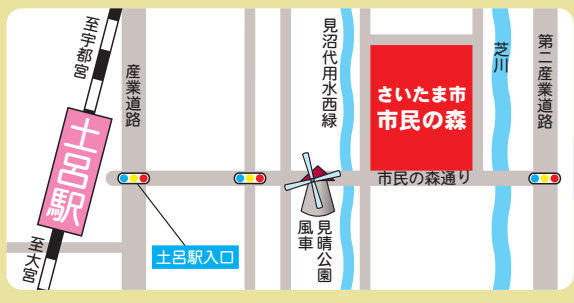

安心 安全

さいたま市

# 農業祭

やさい・くだもの・花・植木さいたま市産がいっぱい!!  
2022 11.19 土

さいたま市 市民の森 9:00~15:00 雨天決行

無料  
シャトルバス  
運行!!

**新鮮な野菜・果物、  
花・植木の販売**

共進会即売会は、19日9時からの販売開始になります。  
なお、整理券の配布はありません。

JR宇都宮線土呂駅下車、徒歩10分!!

公共交通機関で  
ご来場ください  
ますようお願い  
致します。