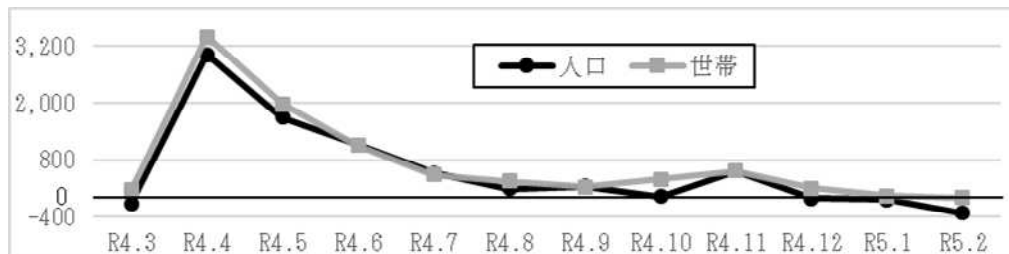

#### 1 市内の人口・世帯

人口総数 1,339,009人（前月比減324人 / 前年同月比増6,925人）

男性 663,813人

女性 675,196人

世帯数 631,476世帯（前月比増11世帯 / 前年同月比増8,959世帯）

（参考）過去1年間の人口・世帯の増加数の推移

#### 2 区ごとの人口・世帯

区	人口	世帯	区	人口	世帯
西区	94,596	43,079	桜区	96,237	47,761
北区	149,696	71,351	浦和区	168,561	78,486
大宮区	123,968	61,674	南区	193,410	91,387
見沼区	164,914	77,015	緑区	132,439	58,006
中央区	102,996	50,013	岩槻区	112,192	52,704