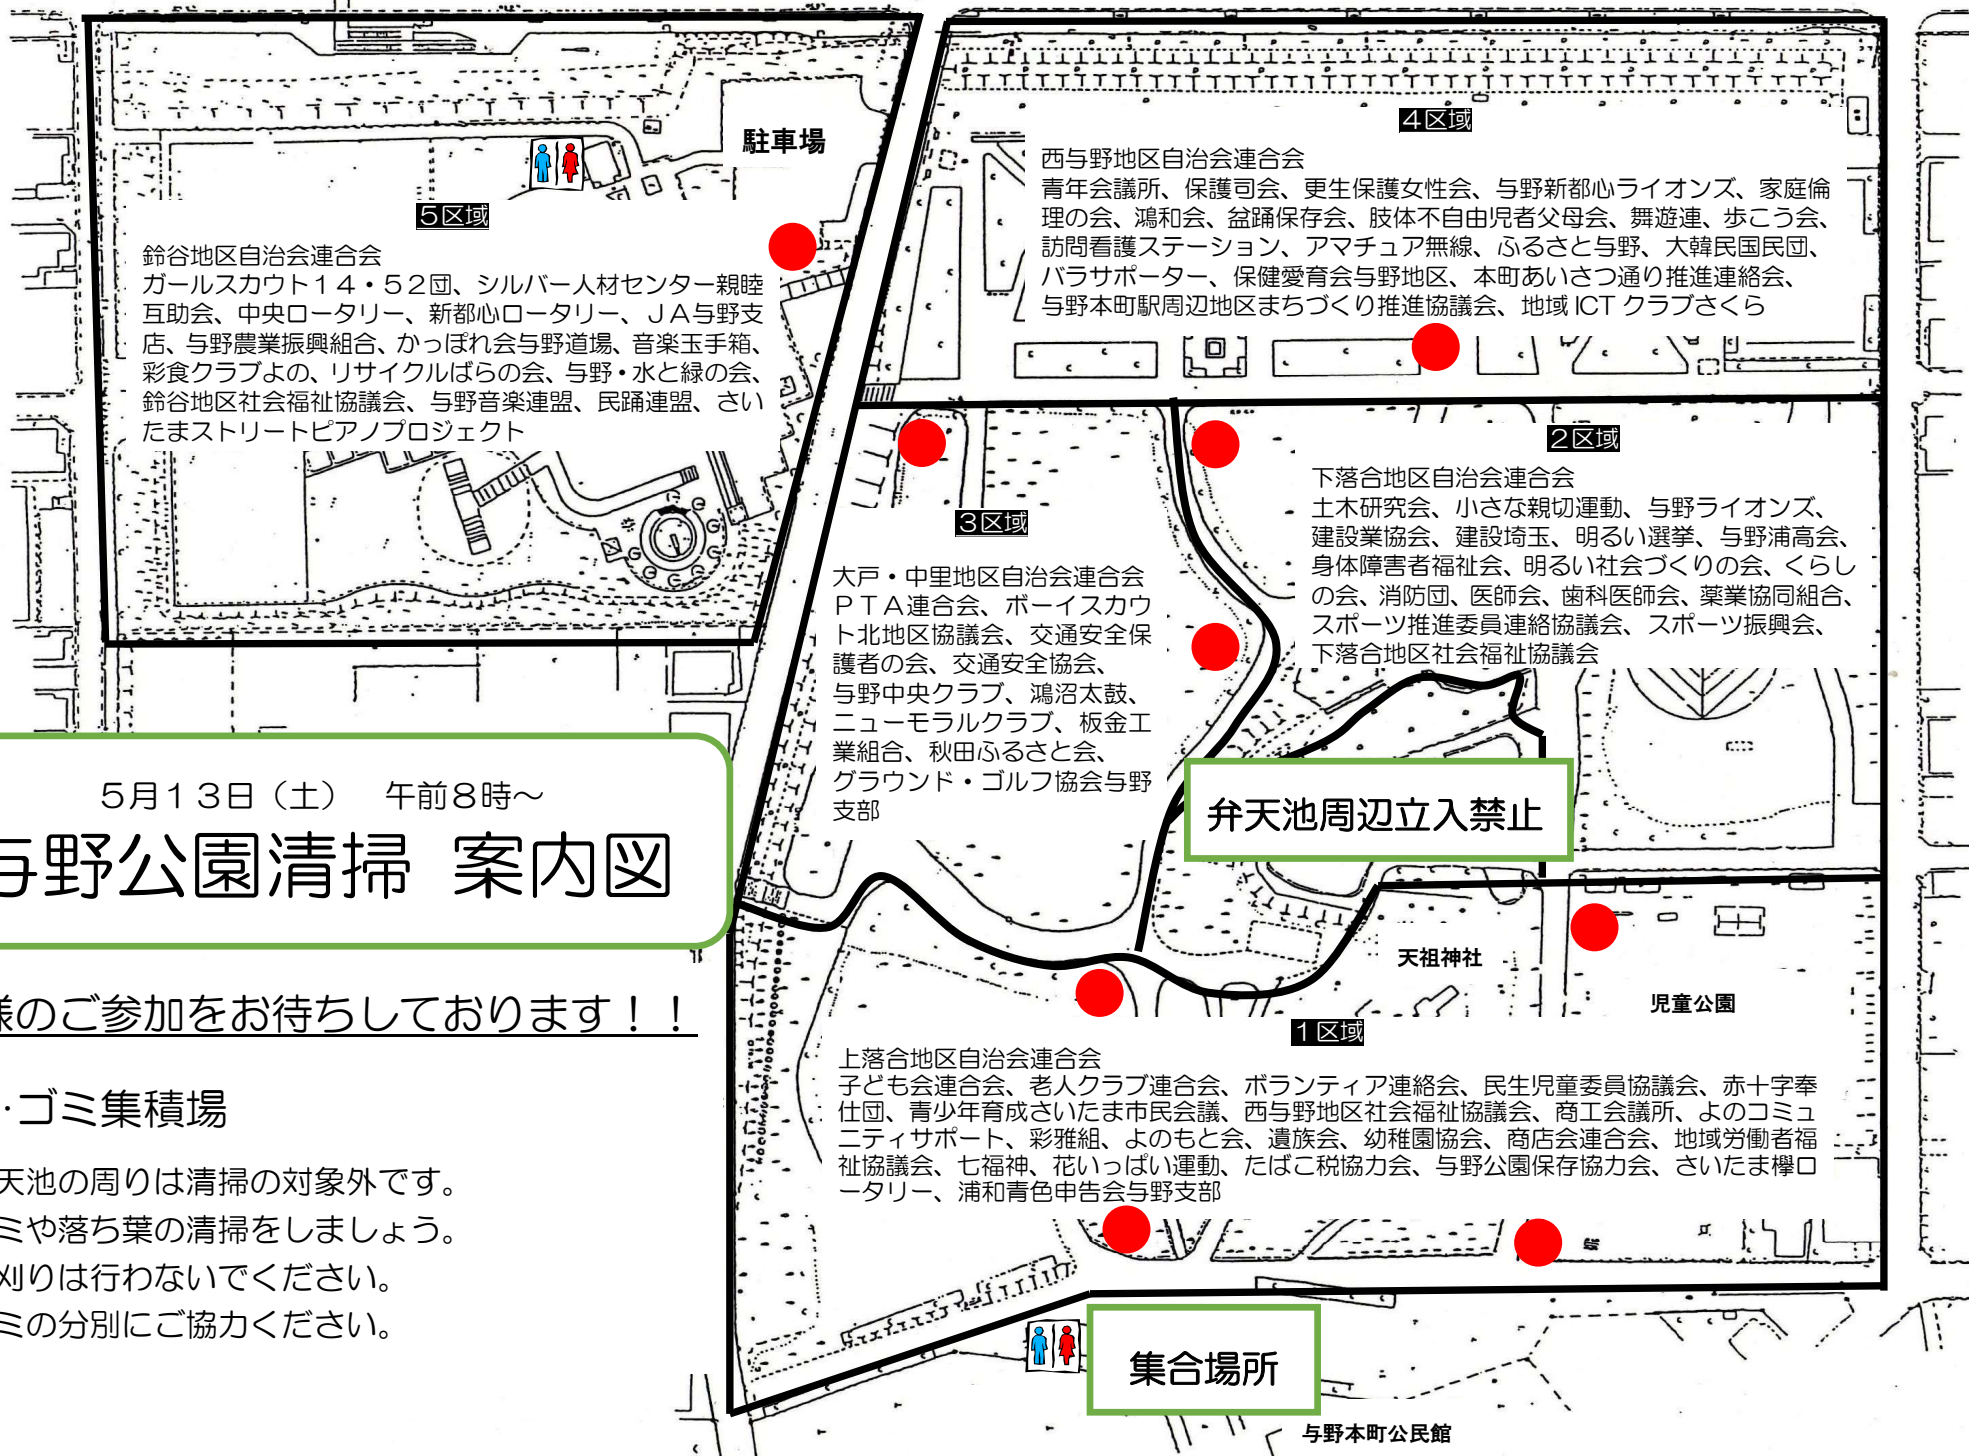

さいたま市中央区コミュニティ協議会事業

与野公園清掃

清掃活動をして、与野公園及びばらまつりに訪れる人々を気持ちよくお迎えしませんか？

●日時 5月13日(土) 午前8時～

※小雨決行、荒天中止

- 集合場所 与野公園 東側入口（与野本町公民館前）
- 持ち物 清掃用具（軍手・火ばさみ等）
- その他 小学生以下のお子様は保護者の同伴をお願いします。

感染を予防するため、健康管理にご留意ください。体調のすぐれない方は参加を見合わせてください。感染症の拡大状況により、開催を見合わせる場合があります。中止と判断した場合は、さいたま市中央区のホームページにて当日朝7時までにお知らせします。

5月13日(土) 午前8時～
与野公園清掃 案内図

皆様のご参加をお待ちしております！！

●…ゴミ集積場

- ※弁天池の周りは清掃の対象外です。
- ※ゴミや落ち葉の清掃をしましょう。
- ※草刈りは行わないでください。
- ※ゴミの分別にご協力ください。