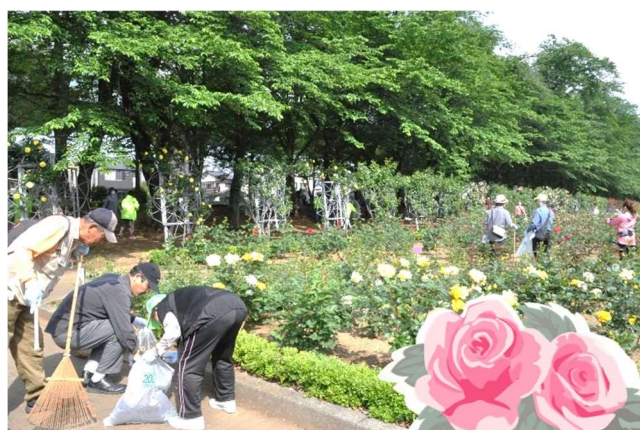

さいたま市中央区コミュニティ協議会事業

与野公園清掃

清掃活動をして、与野公園及びばらまつりに訪れる人々を気持ちよくお迎えしませんか？

●日時 5月13日(土) 午前8時～

※小雨決行、荒天中止

- 集合場所 与野公園 東側入口（与野本町公民館前）
- 持ち物 清掃用具（軍手・火ばさみ等）
- その他 小学生以下のお子様は保護者の同伴をお願いします。

感染を予防するため、健康管理にご留意ください。体調のすぐれない方は参加を見合わせてください。感染症の拡大状況により、開催を見合わせる場合があります。中止と判断した場合は、さいたま市中央区のホームページにて当日朝7時までにお知らせします。

5月13日(土) 午前8時～
与野公園清掃 案内図

皆様のご参加をお待ちしております！！

●…ゴミ集積場

- ※弁天池の周りは清掃の対象外です。
- ※ゴミや落ち葉の清掃をしましょう。
- ※草刈りは行わないでください。
- ※ゴミの分別にご協力ください。