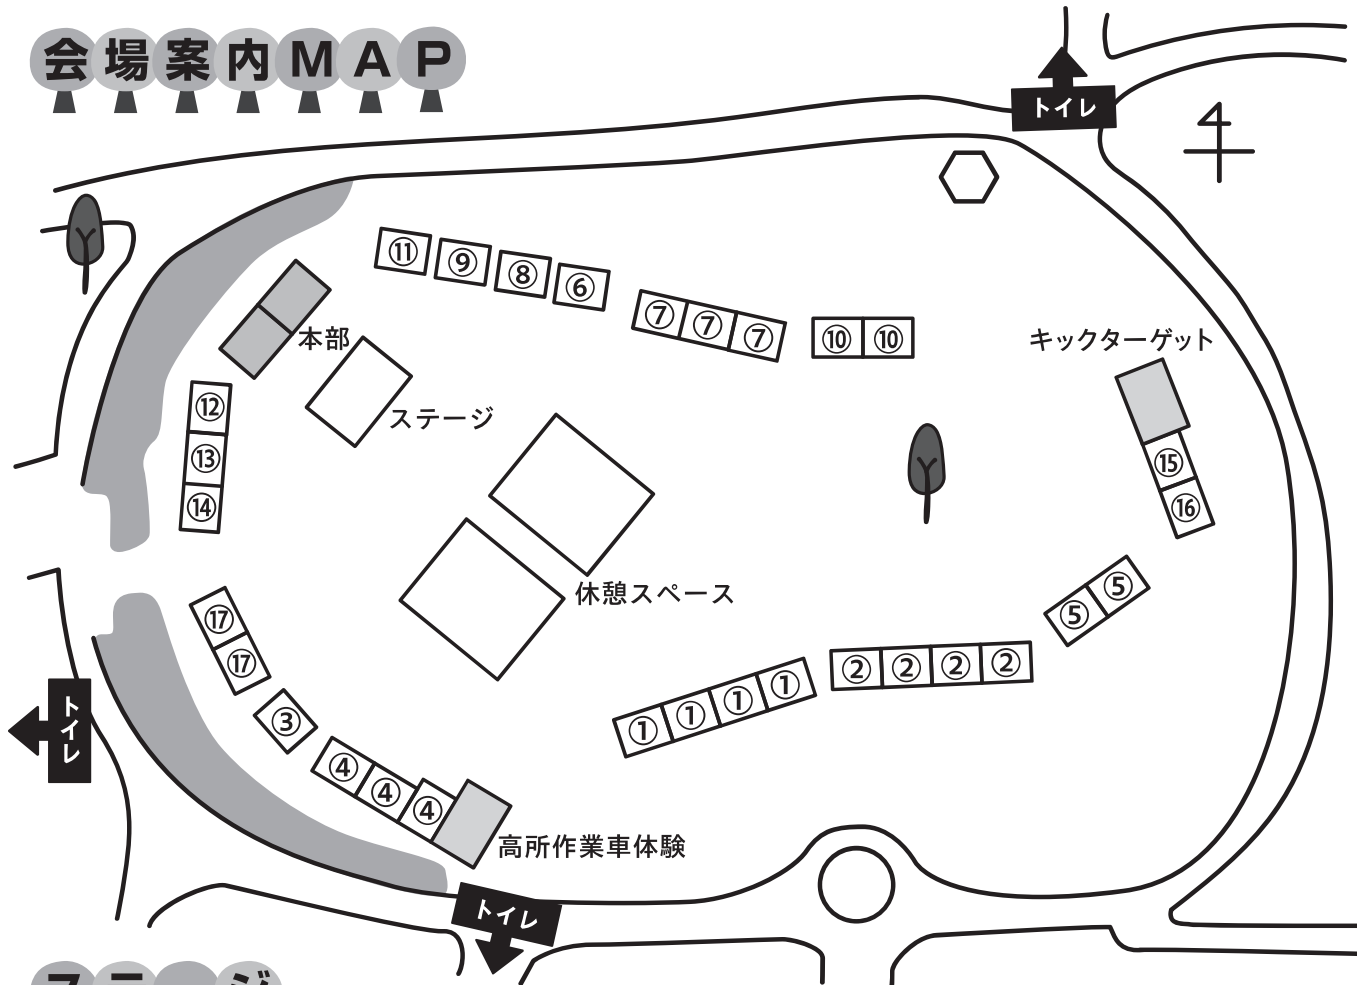

会場 市民の森・見沼グリーンセンター
さいたま市北区見沼2丁目9番地

主催 さいたま市みどりの祭典2023実行委員会

参加団体

※各団体名の前にある丸番号は、会場レイアウト内のテント位置を表しています。

- ①さいたま市みどり愛護会**
どんぐりの里親になろう
 コナラやクヌギのどんぐりと苗木ポットをお渡しします。
 一年間育てて来年の祭典時に持参してください。
草木グッズづくり
 バッタ、ぶんぶん、バルサトンボ…。親子で作っても楽しいですね。
- ②NPO 法人自然観察さいたまフレンド**
みどりのらくがきコーナー
 会場内をスケッチしませんか？感じたこと、なんでもらくがきちゃおう！
水辺の生き物
 市内の川や田んぼにいる水生動物、草木・種子をみませんか？
 珍しい生き物もいるよ！
あなたもセミ博士になれる
 セミについての実態を学びましょう！
拡大鏡で見る自然
 見慣れた昆虫や植物も拡大すると…。自然のすばらしさに感動しますよ！
樹木・雑草の花や葉のスタンプ作製体験
 草花や木の葉のスタンプ作りをして自然のすばらしさを身近に楽しませませんか？
- ③さいたま農業協同組合**
さいたま市の新米等の即売
 市内で採れた新米等を即売します。※なくなり次第終了
- ④さいたま市造園業協会**
高所作業車体験コーナー
 公園内の高木せん定、街路樹せん定等で使用する高所作業車を体験するコーナーです。対象は、幼児、小学生です。
ガーデニング相談
 ご家庭で出来るお庭のお手入れの方法等、みどりの事についてご相談ください。
- ⑤みぬま見聞館（大宮南部浄化センター）**
見沼のいとなみ（展示）
 自然庭園に生息する生き物たちのパネルを展示して、見沼のいとなみを紹介します。
 カワセミや昆虫などの写真をご覧ください。
工作コーナー
 樹木、葉、実といった自然素材を利用した松ぼっくりのミニツリーを作るなど楽しむこともできます。
- ⑥公益財団法人さいたま市公園緑地協会**
グリーンアドベンチャー
 園内の樹木に設置されたクイズを解いて木の名前を当ててみよう。
手作り樹名板
 公園樹木の樹名板を作る体験コーナーです。
 どちらの参加者にも、公園のせん定枝葉で作った環境にやさしいリサイクル堆肥や花の種をさしあげます。
- ⑦公益財団法人さいたま緑のトラスト協会**
 県内のトラスト保全地をパネルで紹介いたします。
 顕微鏡観察や自然素材を使った遊具（こま、ガリガリトンボなど）を作ります。

会場案内MAP

ステージ

10:00 みどりのつどい
 主催者挨拶等

10:25 参加団体PR
 各団体が、日頃の活動やみどりの祭典における
 催しについてPRを行います。

11:15 青空ヨガ
 ジェクサー・フィットネス&スパ大宮
 緑のヒーリング効果とフィットネスを融合し、
 青空ヨガを行います。
 運動初心者の方も安心してご参加頂ける内容で
 ですので、お気軽にご参加ください。

12:00 親子で Let' s ダンス
 ジェクサー・フィットネス&スパ大宮
 青空の下で親子でダンスに挑戦してみましょう。
 気分も爽快、ぜひご参加ください。