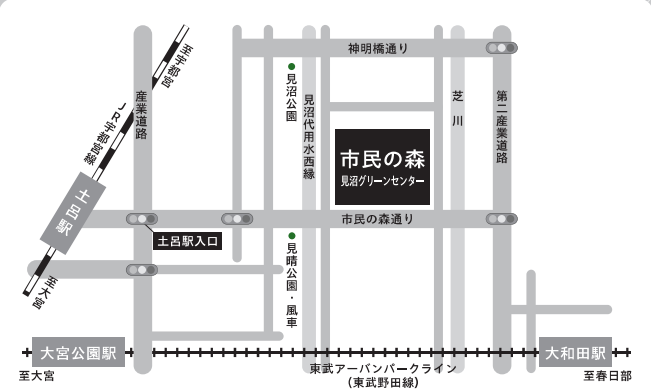

⑮大宮アルディージャ
大宮アルディージャブース

スポーツを中心として様々な活動を通じて夢と感動を分かち合い、地域の
発展に貢献できるよう、これからも活動を続けて参ります。
■クラブPR ■キックターゲット（アトラクション）

⑯ジェクサー・フィットネス & スパ大宮
緑のもとで健康チェック

緑のヒーリング効果とフィットネスを融合し、地域の皆様の健康づくりに
貢献します。お気軽にご参加ください。
■【テントにて】セルフ健康チェック

⑰軽食販売
市内の自主製品販売所による軽食販売コーナーです。

- みっくすビート
天下一品の煮込み、美味しいホットドッグ、ぜひ食べて！
- あけぼの作業所
井物やお菓子などの美味しいものがたくさん！
- グリーンフィンガーズ
おいしいパウンドケーキやクッキーをどうぞ！
- 埼玉福祉事業協会
素材一つ一つを厳選した焼きたてパン、お菓子はいかが？

交通機関案内

JR 宇都宮線 土呂駅東口下車 徒歩約10分
東武アーバンパークライン（東武野田線）
大宮公園駅・大和田駅下車各徒歩約20分