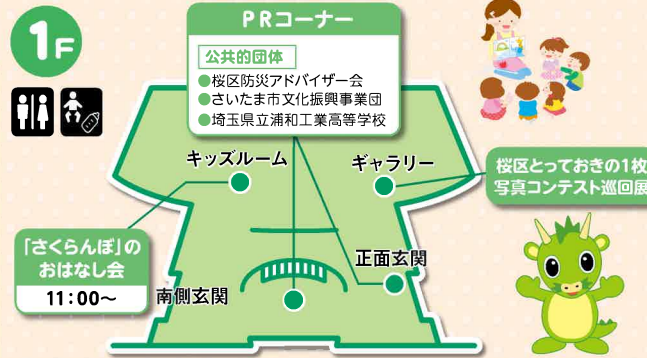

**体育館は、土足禁止です。
上履きをご持参いただかないと
参加できないイベントがあります。**

会場案内 サイデン化学アリーナさいたま

1. ### サイデン化学アリーナさいたま
1. **玄関ホール**
     自転車シミュレーター体験(9:30~15:30)
     ※小学生以上
     ●浦和西警察署
     ●さいたま市交通安全保護者の会(母の会)桜支部
  2. **メインアリーナ**
     A スポーツ教室(10:00~12:00)
     ●(一社)レッズランド
     B バスケットボールショータイム(13:00~14:00)
     ●さいたま観光大使 バズライトボーラー
     C 各種スポーツ体験(9:30~15:30)
     ※小学生以上
     ●さいたま市記念総合体育館
     ●(公財)さいたま市スポーツ協会
  3. **サブアリーナ**
     ニュースポーツ体験、体力測定(9:30~15:00)
     ●さいたま市スポーツ推進委員連絡協議会 桜区支部
     ●桜区スポーツ振興会
  4. **多目的室(無料開放)**
     B 卓球場コーナー(9:30~15:30)
     ※当日予約
     C-D 子どもダンス発表会(11:00~12:30)
     ※3才~中学生
     ●さいたま市記念総合体育館
  5. **温水プール(無料開放)**
     温水プール(9:00~15:30)
     ※おむつのとれた3才以上、要水着、キャップ
     ●さいたま市記念総合体育館

※内容・開催時間が変更になる場合があります。