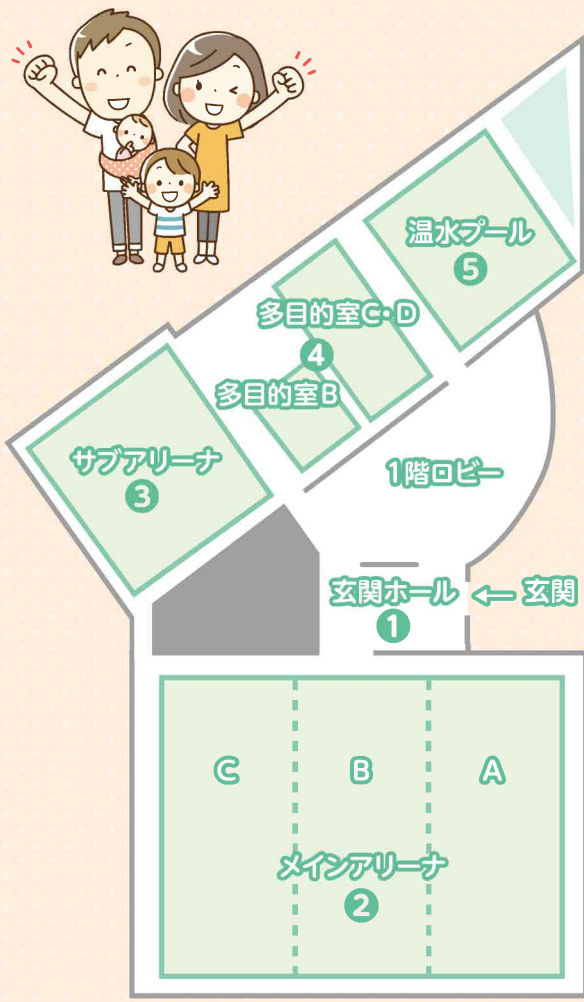

**体育館は、土足禁止です。
上履きをご持参いただかないと
参加できないイベントがあります。**

会場案内 サイデン化学アリーナさいたま

1. ### サイデン化学アリーナさいたま
1. **玄関ホール**
     自転車シミュレーター体験(9:30~15:30)
     ※小学生以上
     ●浦和西警察署
     ●さいたま市交通安全保護者の会(母の会)桜支部
  2. **メインアリーナ**
     A スポーツ教室(10:00~12:00)
     ●(一社)レッズランド
     B バスケットボールショータイム(13:00~14:00)
     ●さいたま観光大使 バズライトボーラー
     C 各種スポーツ体験(9:30~15:30)
     ※小学生以上
     ●さいたま市記念総合体育館
     ●(公財)さいたま市スポーツ協会
  3. **サブアリーナ**
     ニュースポーツ体験、体力測定(9:30~15:00)
     ●さいたま市スポーツ推進委員連絡協議会 桜区支部
     ●桜区スポーツ振興会
  4. **多目的室(無料開放)**
     B 卓球場コーナー(9:30~15:30)
     ※当日予約
     C-D 子どもダンス発表会(11:00~12:30)
     ※3才~中学生
     ●さいたま市記念総合体育館
  5. **温水プール(無料開放)**
     温水プール(9:00~15:30)
     ※おむつのとれた3才以上、要水着、キャップ
     ●さいたま市記念総合体育館

※内容・開催時間が変更になる場合があります。