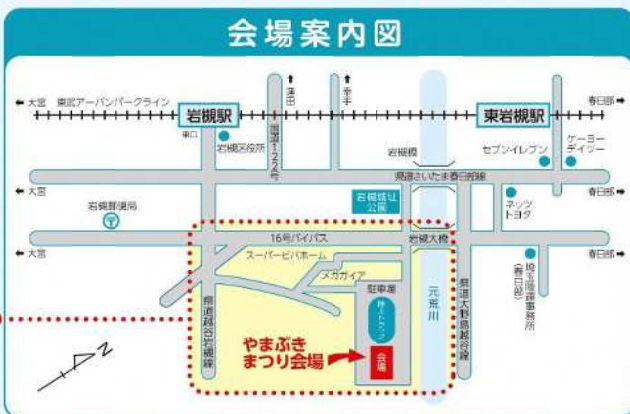

14:00 終了 ※ステージプログラムは変更になる可能性があります。

元気満載!  
わがまち岩槻フェア

第19回  
岩槻

区制施行20周年記念

特別ゲスト SAM  
SAMと一緒にダレデモダンス

午後1時30分～陸上競技場

令和5年 (2023) 10月22日(日)  
雨天決行

午前9時30分～午後3時30分 岩槻文化公園

# 体育館