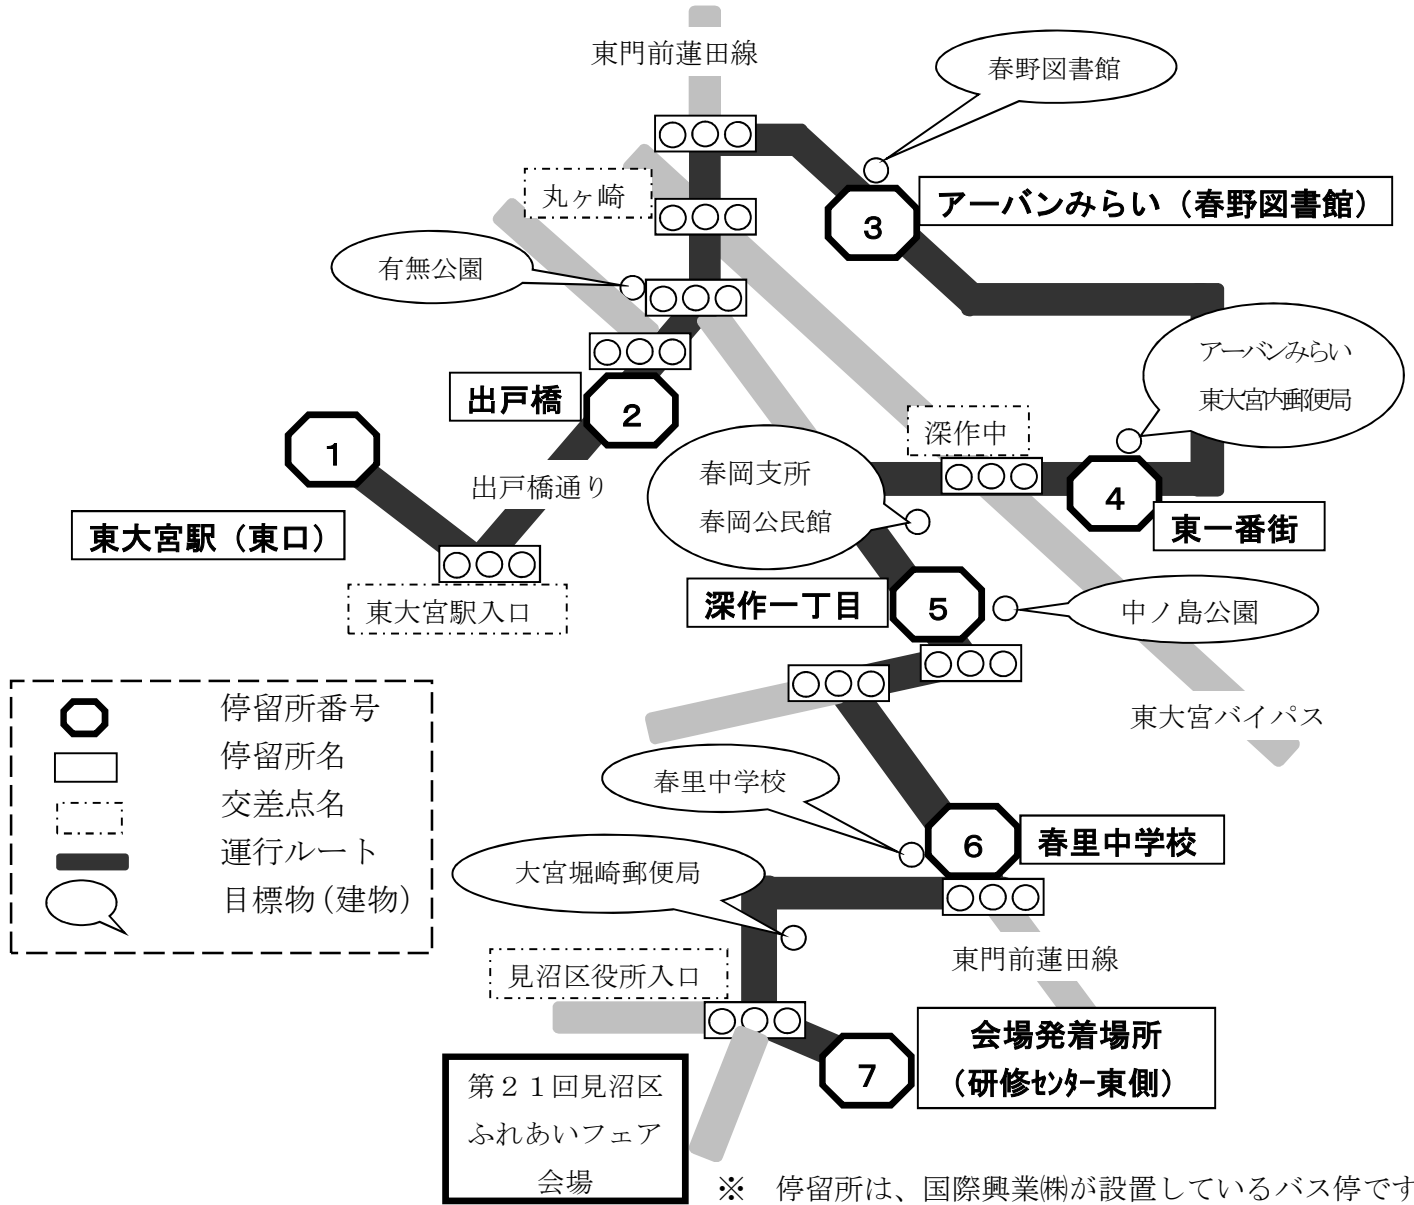

見沼区 ふれあいフェア

無料バス

運行ルート・時刻表

日時：令和5年11月11日（土） 9時30分～15時30分

※ 荒天の場合中止

会場：堀崎公園・堀崎中央公園・見沼区役所・大宮武道館

主なイベント

- ステージ発表
- 飲食、出展ブース
- フリーマーケット
- 子どもコーナー
- スポーツコーナー
- OPTA ふるさと見沼絵画展
- スタンプラリー
- ミニ新幹線

【問合せ】 見沼区ふれあいフェア実行委員会事務局（区コミュニティ課内）

電話：048-681-6020 FAX：048-681-6161

第21回見沼区ふれあいフェア無料バス【北ルート】

- ※ 停留所は、国際興業(株)が設置しているバス停です。
- ※ 無料バスは、青いバスです。
- ※ 第21回見沼区ふれあいフェア専用のバスです。

往		路														
1	東大宮駅	8:05	8:35	9:05	9:35	10:05	10:35	11:05	11:35	12:05	12:35	13:05	13:35	14:05	14:35	15:05
2	出戸橋	8:09	8:39	9:09	9:39	10:09	10:39	11:09	11:39	12:09	12:39	13:09	13:39	14:09	14:39	15:09
3	アーバンみらい (春野図書館)	8:14	8:44	9:14	9:44	10:14	10:44	11:14	11:44	12:14	12:44	13:14	13:44	14:14	14:44	15:14
4	東一番街	8:18	8:48	9:18	9:48	10:18	10:48	11:18	11:48	12:18	12:48	13:18	13:48	14:18	14:48	15:18
5	深作一丁目	8:21	8:51	9:21	9:51	10:21	10:51	11:21	11:51	12:21	12:51	13:21	13:51	14:21	14:51	15:21
6	春里中学校	8:23	8:53	9:23	9:53	10:23	10:53	11:23	11:53	12:23	12:53	13:23	13:53	14:23	14:53	15:23
7	会場発着場所	8:36	9:06	9:36	10:06	10:36	11:06	11:36	12:06	12:36	13:06	13:36	14:06	14:36	15:06	15:36