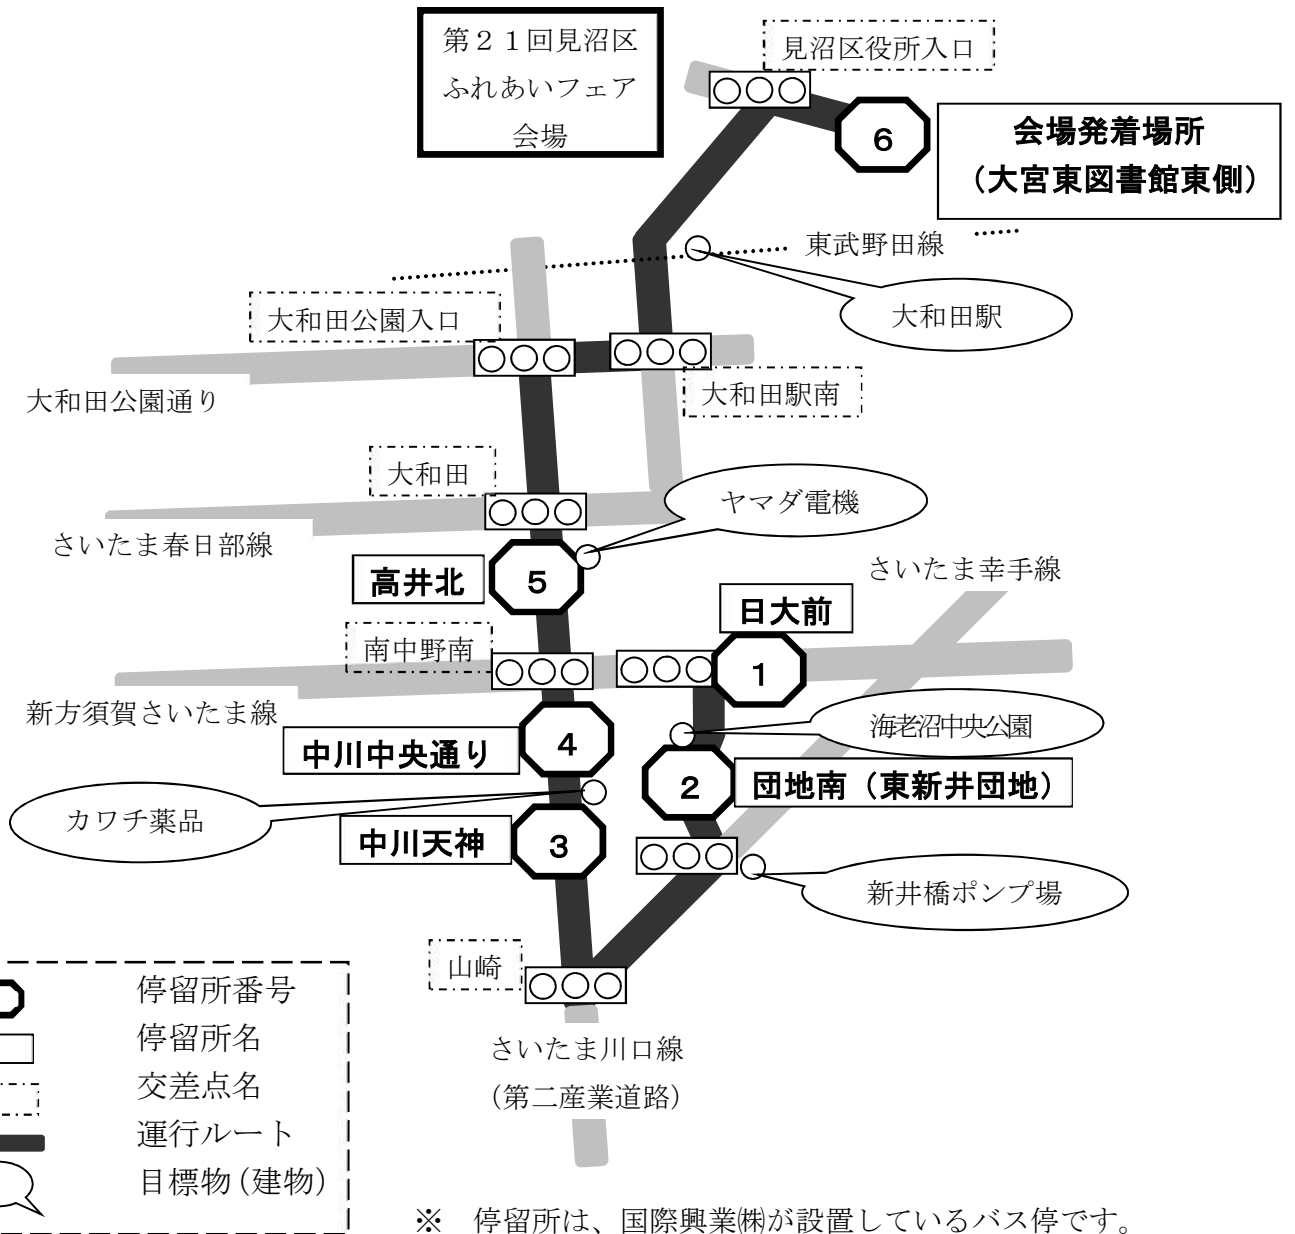

第21回見沼区ふれあいフェア無料バス【西ルート】

※ 停留所は、国際興業㈱が設置しているバス停です。

※ 無料バスは、青いバスです。

※ 第21回見沼区ふれあいフェア専用のバスです。

往 路																	
1	日大前	7:55	8:25	8:55	9:25	9:55	10:25	10:55	11:25	11:55	12:25	12:55	13:25	13:55	14:25	14:55	
2	団地南 (東新井団地)	7:57	8:27	8:57	9:27	9:57	10:27	10:57	11:27	11:57	12:27	12:57	13:27	13:57	14:27	14:57	
3	中川天神	8:04	8:34	9:04	9:34	10:04	10:34	11:04	11:34	12:04	12:34	13:04	13:34	14:04	14:34	15:04	
4	中川中央通り	8:06	8:36	9:06	9:36	10:06	10:36	11:06	11:36	12:06	12:36	13:06	13:36	14:06	14:36	15:06	
5	高井北	8:11	8:41	9:11	9:41	10:11	10:41	11:11	11:41	12:11	12:41	13:11	13:41	14:11	14:41	15:11	
6	会場発着場所	8:26	8:56	9:26	9:56	10:26	10:56	11:26	11:56	12:26	12:56	13:26	13:56	14:26	14:56	15:26	
復 路																	
6	会場発着場所	8:35	9:05	9:35	10:05	10:35	11:05	11:35	12:05	12:35	13:05	13:35	14:05	14:35	15:05	15:35	16:05
5	高井北	8:45	9:15	9:45	10:15	10:45	11:15	11:45	12:15	12:45	13:15	13:45	14:15	14:45	15:15	15:45	16:15
4	中川中央通り	8:49	9:19	9:49	10:19	10:49	11:19	11:49	12:19	12:49	13:19	13:49	14:19	14:49	15:19	15:49	16:19
3	中川天神	8:52	9:22	9:52	10:22	10:52	11:22	11:52	12:22	12:52	13:22	13:52	14:22	14:52	15:22	15:52	16:22
2	団地南 (東新井団地)	8:59	9:29	9:59	10:29	10:59	11:29	11:59	12:29	12:59	13:29	13:59	14:29	14:59	15:29	15:59	16:29
1	日大前	9:06	9:36	10:06	10:36	11:06	11:36	12:06	12:36	13:06	13:36	14:06	14:36	15:06	15:36	16:06	16:36