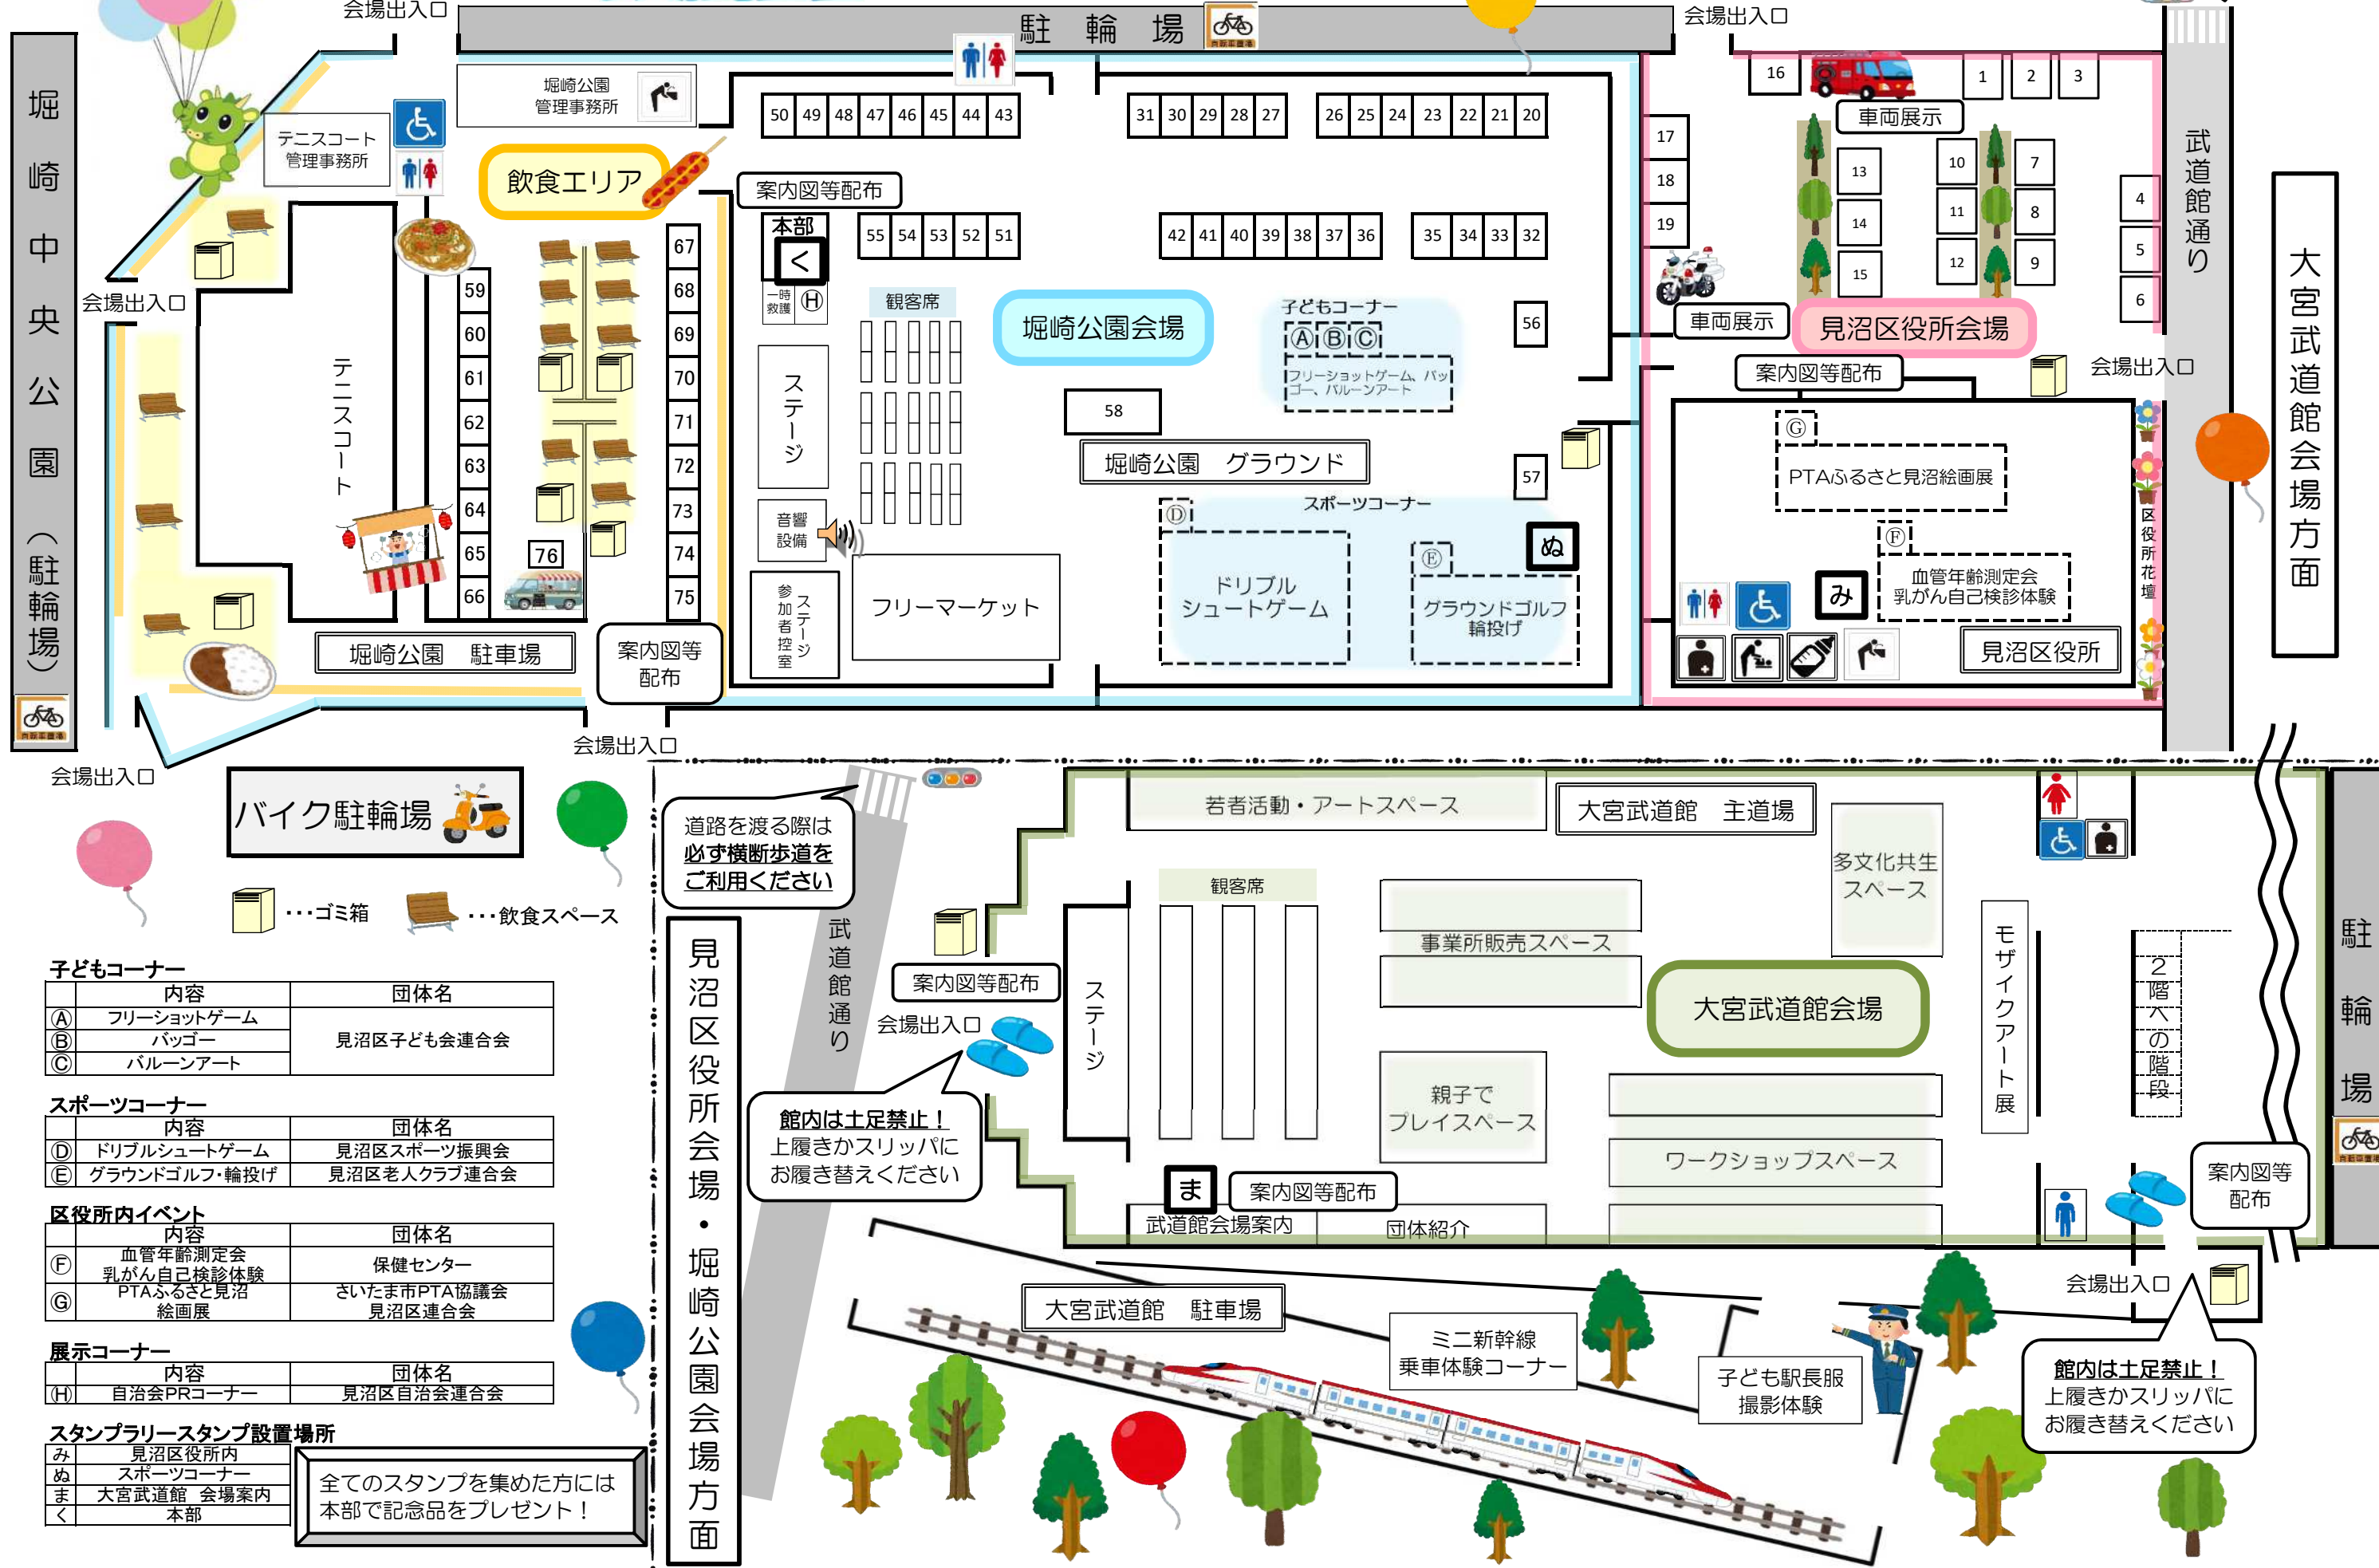

# 見沼区 ふれあいフェア

11月11日(土)

※荒天の場合中止

ステージ

9:30~15:30

模擬店

イベント  
コーナー

フリー  
マーケット

※順不同

見沼区ふれあいフェア実行委員会・見沼区

# 第21回見沼区ふれあいフェア 会場配置図

堀崎公園グラウンド内は人工芝保護のため、水・お茶の水分補給以外の飲食は禁止です

会場内は全面禁煙

会場内はペットの入場禁止

道路を渡る際は必ず横断歩道をご利用ください

**バイク駐輪場**

…ゴミ箱 …飲食スペース

**子どもコーナー**

**展示コーナー**

内容	団体名
(H) 自治会PRコーナー	見沼区自治会連合会

**スタンプラリースタンプ設置場所**

スタンプ	設置場所
み	見沼区役所内
ぬ	スポーツコーナー
ま	大宮武道館 会場案内
く	本部

全てのスタンプを集めた方には本部で記念品をプレゼント!

道路を渡る際は必ず横断歩道をご利用ください

館内は土足禁止!  
上履きかスリッパにお履き替えください

館内は土足禁止!  
上履きかスリッパにお履き替えください