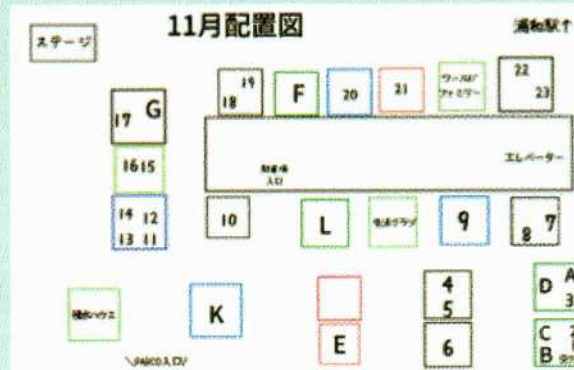

11月の出店者情報

A	さいたまつくりでの輪	6	えにしのおと こふあそび
B	さいたま市	7	*happiness*
C	さいたま市民活動サポートセンター	8	Le Coeur Ensemble
D	公益社団法人埼玉デザイン協議会	9	lecla_one_yukko
E	さいたま有機都市計画	10	Oscarica
F	埼玉骨髄バンク推進連絡会	11	Sunny-Blossom
G	みんなの居場所	12	Q's club
K	特定非営利活動法人ココロ研究所	13	コグマ工房
L	公益社団法人 陶芸文化振興財団岩槻教室	14	さくらんぼ
企業	生活クラブ生活協同組合 埼玉	15	kalra
企業	ワールドファミリー株式会社	16	MaunaMakani
企業	積水ハウス	17	香りlabo.クローバー
1	うつわや福	19	Itoneko
2	Healing place Sao	20	エトワールソレイユ
3	eibe emi	21	MLcraft
4	Payooun	22	Balloon Pafe
5	ミモザ	23	環TAMAKI

ブースをまわってスタンプを6コ集めよう！
マスに書いてある文字のどこか1箇所でもOK

ABCD	E	F
1~12	H K	I L
コープみらい	生活クラブ	ワールドファミリー
G J	13~23	積水ハウス