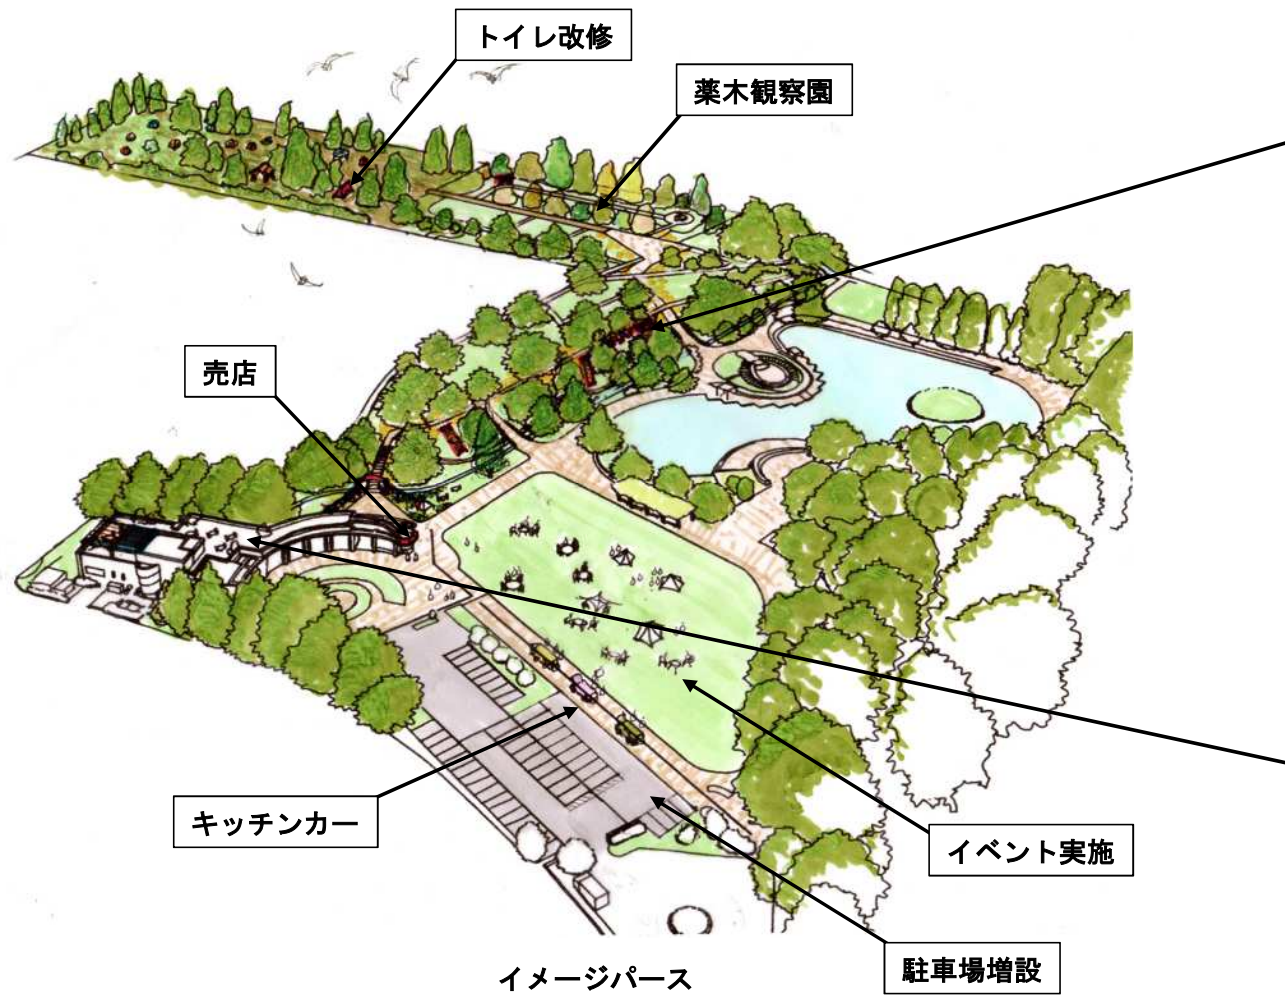

【公園のイメージ図（応募書類より抜粋）】

斜面林を活用したアスレチック遊具

さぎ山記念館屋上を活用したBBQ施設

※イメージ図は設置等予定者との協議等により変更となる場合があります。