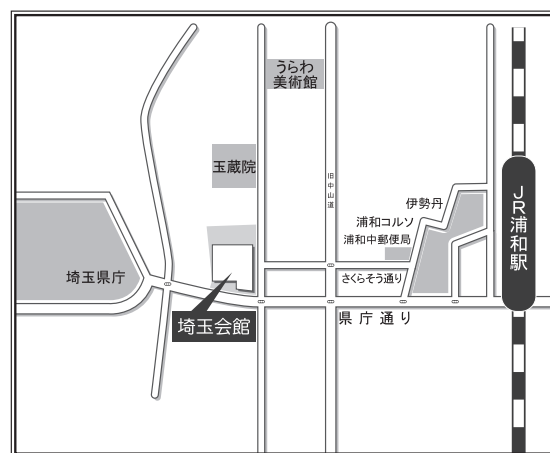

区制施行20周年記念 浦和区絵画作品展

・・・まちの巨匠たちの、世代を超えた共演・・・

文化・芸術振興の一環として、区内の公民館で活動する絵画グループや、区内に学区がある小・中学校に在学する児童・生徒、区内高等学校美術部の作品を展示します。油絵、水彩画、など200作品以上の力作が展示される予定ですので、ぜひお越しください。

◎ 作品出展

小学校	中学校	公民館	高等学校
高砂小学校	岸中学校	岸町公民館	浦和第一女子高等学校美術部
常盤小学校	常盤中学校	領家公民館	市立浦和高等学校美術部
木崎小学校	木崎中学校	浦和南公民館	浦和麗明高等学校美術部
仲本小学校	原山中学校	大東公民館	
本太小学校	本太中学校	仲本公民館	
北浦和小学校	白幡中学校	針ヶ谷公民館	
仲町小学校	大原中学校	本太公民館	
上木崎小学校	浦和中学校		
岸町小学校			
針ヶ谷小学校			
大東小学校			
道祖土小学校			
常盤北小学校			
埼玉大附属小学校			

◎ 展示作品

■展示作品（自由課題） 小学生作品 中学生作品 公民館登録団体作品

■企画展
中学校美術部作品
高等学校美術部作品
わたしの浦和区自慢

■特別展示 浦和ゆかりの画家 渡邊 武夫

「信濃の春」「水路早春」

幼少の頃から浦和に育ち、若くして堅実な写実表現の人物画で評価を受ける。
1年の滞欧を経て、風景画を中心に独自の表現を追求、生涯を通じて地域の文化振興に多くの足跡を残した。さいたま市名誉市民。

◎ 会場（アクセス）

埼玉会館 第1・2展示室

さいたま市浦和区高砂3-1-4

区制施行20周年を記念し、近代建築の巨匠・前川國男氏設計の埼玉会館で開催します。前川建築の特徴である打ち込みタイル工法、憩いの空間を演出するエスプラナードもぜひご堪能ください。

◎ 参加者募集

アートをはじめてみませんか？
3色パステルアート®で絵はがき制作

日時／2月11日（日・祝）

【午前の部】 11:00～12:30

【午後の部】 14:00～15:30

対象／浦和区在住または在学の小・中学生

参加費／無料

定員／各回15人（抽選）

会場／埼玉会館 第3展示室

申込み／12月25日（月）から1月19日（金）までに、電子申請・届出サービスからお申込みください。

※詳細は、浦和区ホームページをご覧ください。

お申込みは
▼こちらから

浦和区絵画作品展