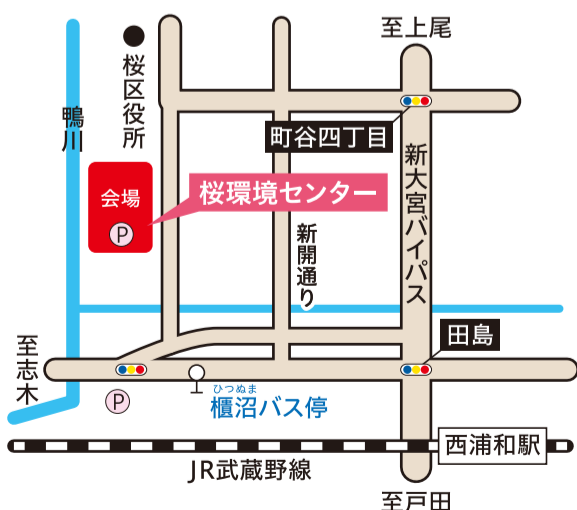

## 3/23(土)

天候等により、一部イベントを中止する場合があります。

桜環境センター会場

荒川総合運動公園通り会場

### 桜環境センター会場

10:00~15:00

ステージ(楽器演奏など)  
模擬店

※会場まで循環バスを運行します。  
※車で来場される方は、臨時駐車場①をご利用ください。(台数に限りあり)

### 荒川総合運動公園通り会場

11:00~15:00

お囃子 模擬店  
ミニステージ(楽器演奏)

17:30~20:00

夜桜見物

※会場まで循環バスを運行します。  
※車で来場される方は、臨時駐車場②をご利用ください。(台数に限りあり)

主催/さいたま市桜区

問合せ/桜区コミュニティ課