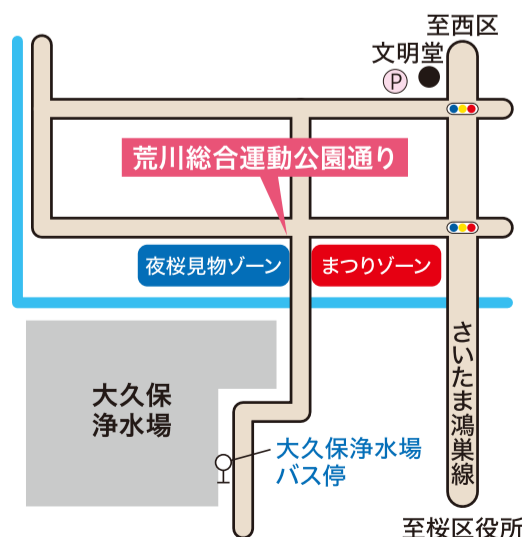

### 桜環境センター会場

10:00~15:00

ステージ(楽器演奏など)  
模擬店

※会場まで循環バスを運行します。  
※車で来場される方は、臨時駐車場①をご利用ください。(台数に限りあり)

### 荒川総合運動公園通り会場

11:00~15:00

お囃子 模擬店  
ミニステージ(楽器演奏)

17:30~20:00

夜桜見物

※会場まで循環バスを運行します。  
※車で来場される方は、臨時駐車場②をご利用ください。(台数に限りあり)

主催/さいたま市桜区

問合せ/桜区コミュニティ課