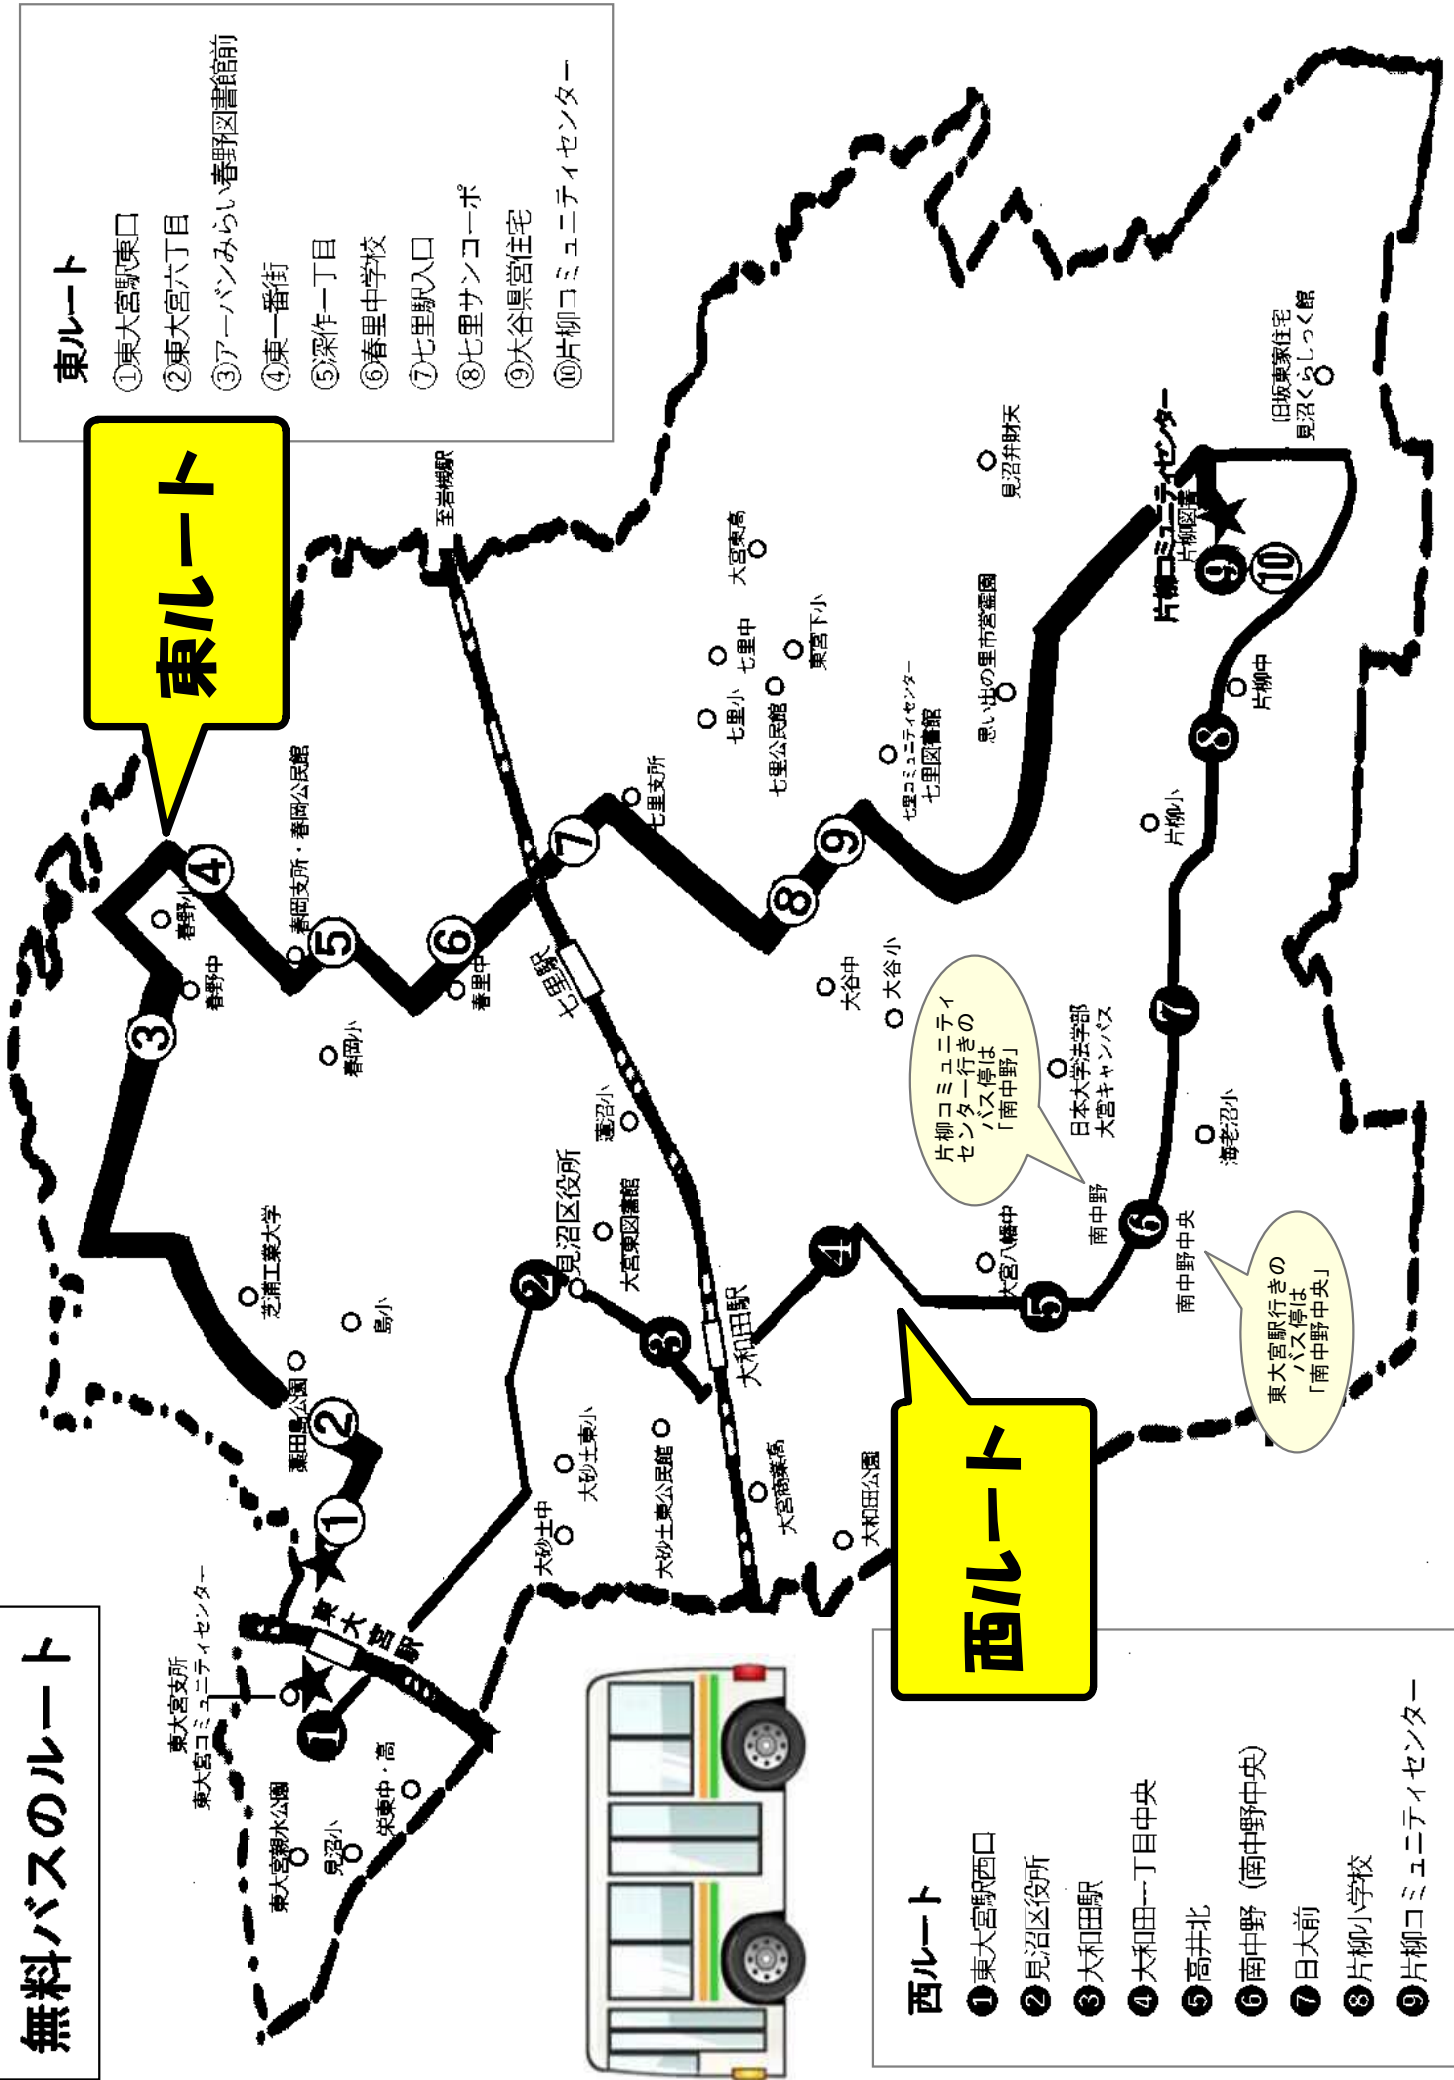

※停留所の番号は無料バスルート(右ページ)に対応しています。

※交通状況により遅延する場合があります。

無料バスのルート

東大宮支所
東大宮コミュニティセンター
東大宮親水公園
見沼小
栄東中・高

東ルート

東ルート

- ①東大宮駅東口
- ②東大宮六丁目
- ③アーバンみらい春野図書館前
- ④東一番街
- ⑤深作一丁目
- ⑥春里中学校
- ⑦七里駅入口
- ⑧七里サンコーポ
- ⑨大谷県営住宅
- ⑩片柳コミュニティセンター

西ルート

西ルート

- ①東大宮駅西口
- ②見沼区役所
- ③大和田駅
- ④大和田一丁目中央
- ⑤高井北
- ⑥南中野 (南中野中央)
- ⑦日大前
- ⑧片柳小学校
- ⑨片柳コミュニティセンター

片柳コミュニティセンター行き
バス停は「南中野」

東大宮駅行き
バス停は「南中野中央」

旧坂東家住宅
見沼くらしっく館

第20回見沼区文化まつり ステージプログラム

日付	No.	団体名	内容	開始時刻
3/9 (土)	開会式			9:30
	【区制施行20周年記念公演】片柳幼稚園の園児による発表			9:45
	1	jasmine	フルーツ・ピッコロ演奏	10:10
	2	藤の会	舞踊	10:25
	3	片柳歌劇団	ダンス	10:40
	4	アウアナフラ教室クワイ&シエル	フラダンス	10:55
	5	Dance circle Bloom	キッズダンス	11:10
	6	ケイキフラ マカナニ	フラダンス	11:25
	7	堀崎武州太鼓	和太鼓演奏	11:40
	休憩			
	8	Twinkle☆K	キッズダンス	13:00
	9	民話語り「言の葉」	民話かたり	13:15
	10	プアリリーフラ	フラダンス	13:30
	11	おしゃべりカフェみぬま「みんなで歌おうかい」	コーラス	13:45
	12	春岡尺八研修会	尺八演奏	14:05
	13	サークル「コードCから♪♪♪」	ウクレレ演奏(&歌)	14:20
14	御成街道合唱団	コーラス	14:40	
15	ルフラン	楽器演奏と歌	15:00	
16	Tiara Dance School	キッズダンス	15:20	
3/10 (日)	1	男声合唱団コールバーンズ	男声コーラス	9:45
	2	アウアナフラ教室マイル	フラダンス	10:05
	3	アウアナフラ教室モアナ&マヒナ	フラダンス	10:20
	4	カントリーダンス会	カントリーラインダンス	10:35
	5	HULA 'O Le'ale'a Nāhele	フラダンス	10:50
	6	混声合唱団コール・アイリス	コーラス	11:05
	7	Cool Mint Jam	ピアノとサクソフのアンサンブル	11:25
	8	中川自治会 舞踊会	舞踊	11:45
	9	堀崎こどもクラブ	和太鼓演奏	12:00
	休憩			
	10	Halau 'o Ho'omakale'a	フラダンス	13:10
	11	Be Nuts	ジャズダンス	13:25
	12	見沼バレエサークル	子どものバレエ	13:40
	13	民謡「清祥会」	民謡の合唱	13:55
	14	虹のメロディ	器楽演奏	14:10
	15	混声合唱団 響き	コーラス	14:25
	16	HULA 'O Le'ale'a 'Anapau	ケイキフラ	14:45
	17	HULA 'O Le'ale'a Ka Lōkahi	フラダンス	15:00
18	ALL☆S DANCEサークル	キッズダンス	15:15	
閉会式			15:30	