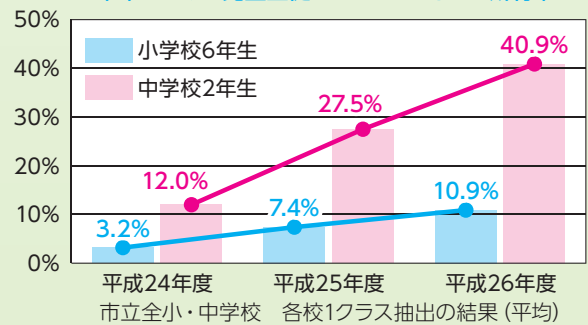

情報モラル学習サイト

マナ ス学ビ

スマホナビゲーター

～子どもたちがスマートフォンを安全に使用するために～

本市の児童生徒のスマートフォン所有率が年々増加しています。「ス学ビ」は、スマートフォン使用時のマナーや、トラブルの対処方法等について広く知ってもらうことで、トラブルから子どもたちを守るために作成しました。

スマートフォンを使ったことがない人でも、その内容が分かるように工夫しています。是非、家庭でも活用してください。

本市における児童生徒のスマートフォンの所有率

対象

小学校高学年の
児童

対象

中学生・高校生
保護者・教職員

「スマホ用語集」「ス学ビ検定」も
あります！

携帯電話、コンピュータなど
インターネットに接続できる
機器があれば、
いつでも、どこからでも
見ることができます。

子どもと一緒に
見ることで、
家庭でのルール
づくりに役立ちます。

ス学ビ

検索

<http://www.saitama-city.ed.jp/sumanabi/>

詳しくは、教育研究所 (☎836・1713、☎838・0888) へ。

テレビ広報番組「のびのびシティ さいたま市」出演：マギー審司氏(マジシャン) ほか

●放送日時/第1・3日曜日 10時45分～ テレビ埼玉 ※第2・4日曜日は前の週の再放送

◆10月4日放送/図書館の魅力に迫る! ◆10月18日放送/うらわぐるって?