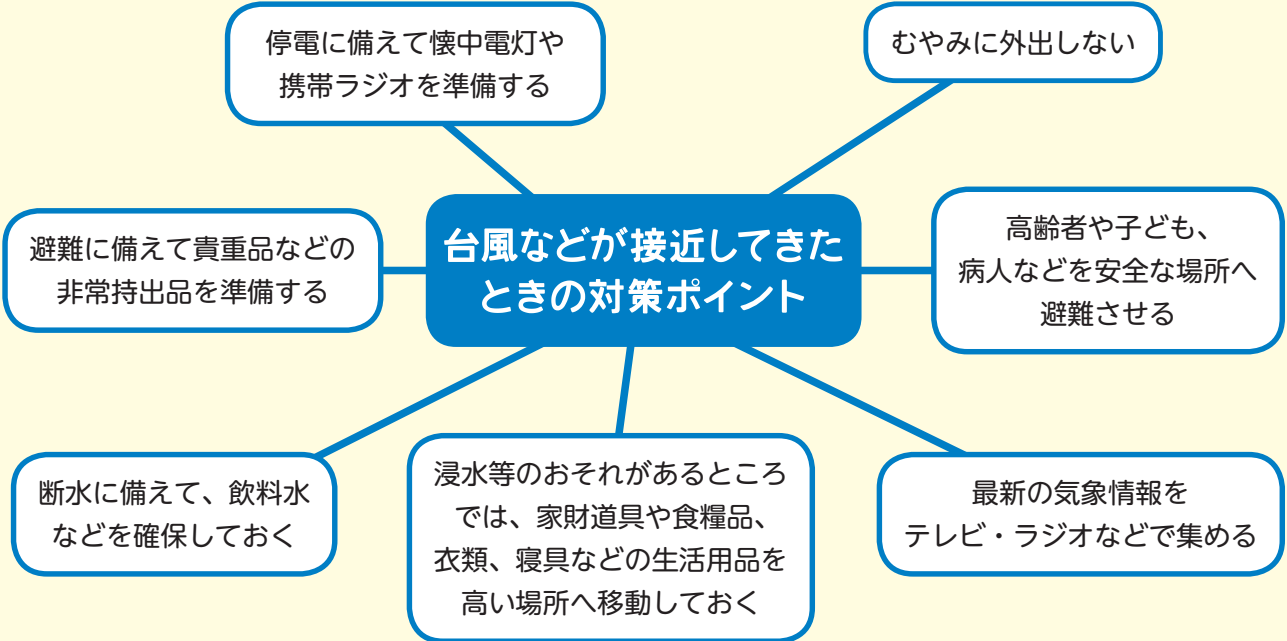

# 9月1日は「防災の日」

## 風水害に備えましょう！

台風や集中豪雨は私たちに何度も大きな災害をもたらしています。  
風水害はある程度予測できるからと油断せず、日ごろから十分な対策を立てておきましょう。

**防** 災カルテや洪水ハザードマップをご確認ください。

詳しい被害想定は、市ホームページに掲載している「防災カルテ」や「洪水ハザードマップ」でご覧になれます。

※「洪水ハザードマップ」は、各区情報公開コーナーで配布しています。

**デ** ータ放送「テレビ埼玉」を利用した防災情報の提供を行っています。

地上デジタル放送の3チャンネル「テレビ埼玉」で、さいたま市からの情報をデータ放送で提供しています。※データ放送の視聴は無料です。

テレビのチャンネルをテレビ埼玉(3ch)にしてリモコンの「dボタン」を押す

「市町村からのお知らせ(さいたま市からのお知らせ)」を選び、リモコンの「決定」ボタンを押す

詳しくは、防災課(☎829・1126、☎829・1978)へ。

テレビ広報番組「のびのびシティ さいたま市」 出演:森末慎二氏(タレント)ほか  
 ●放送日時/第1・3日曜日 10時45分~ テレビ埼玉 ※第2・4日曜日は前の週の再放送  
 ◆9月4日放送/見沼田んぼの昔と今 ◆9月18日放送/さいたま市のご当地グルメ  
 ※放送時間・内容は変更する場合があります。

さいたま市 Facebook ページ  
をご利用ください。