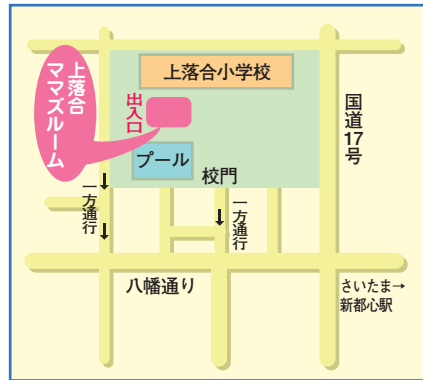

「地域住民が参加する子どもの居場所づくり」という区民会議からの提案に取り組んでいる学校を紹介します。
上落合小学校では毎週火曜日17時～19時に安心ささえ隊が近辺の児童を対象に体育館を利用して昔遊びやボール遊びなどを行っています。

子どもの居場所づくり
進んでいます

9月からMama's ルームを再開します

子育て中の保護者と0～2歳児のお子さんの遊び場・交流の場として、学校の開放している平日（月～金）午前9時から正午まで与野西北放課後児童クラブ・上落合放課後児童クラブを無料で開放しています。

与野西北放課後児童クラブ

住所：円阿弥4-3-7

☎857・5889

上落合放課後児童クラブ

住所：上落合4-14-24

☎858・0938

11月12日(土)・13日(日)に (仮称)中央区区民まつり'05 を開催します

会場 中央区役所周辺

問合せ 中央区コミュニティ課内

(仮称)中央区区民まつり実行委員会事務局

☎840・6018

日曜納税窓口を開設します

日時 9月25日(日) 9時～15時

市税(国民健康保険税を除く)

会場 中央区役所 2階

問合せ 収納課 ☎840・6042

国民健康保険税

会場 中央区役所 1階

問合せ 保険年金課 ☎840・6073

※他の区役所収納課・保険年金課でも開設しています。

コミュニティ会議推進 協議会からのお知らせ

小学生おまんじゅうづくり 講習会を開催しました

7月2日に大戸公民館で与野南小学校4年生以上を対象にふるさと交流事業として、昔から伝わる「朝まんじゅう」に昼うどん」の風習にちなんでおまんじゅうづくりを行いました。

▲できたてアツアツおいしそう!