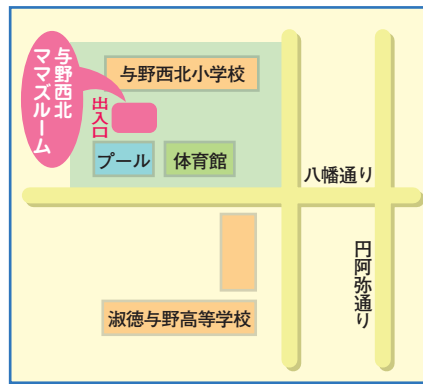

「地域住民が参加する子どもの居場所づくり」という区民会議からの提案に取り組んでいる学校を紹介します。
上落合小学校では毎週火曜日17時～19時に安心ささえ隊が近辺の児童を対象に体育館を利用して昔遊びやボール遊びなどを行っています。

子どもの居場所づくり
進んでいます

9月からMama's ルームを再開します

子育て中の保護者と0～2歳児のお子さんの遊び場・交流の場として、学校の開放している平日（月～金）午前9時から正午まで与野西北放課後児童クラブ・上落合放課後児童クラブを無料で開放しています。

与野西北放課後児童クラブ

住所：円阿弥4-3-7

☎857・5889

上落合放課後児童クラブ

住所：上落合4-14-24

☎858・0938

11月12日(土)・13日(日)に (仮称)中央区区民まつり'05 を開催します

会場 中央区役所周辺

問合せ 中央区コミュニティ課内

(仮称)中央区区民まつり実行委員会事務局

☎840・6018

日曜納税窓口を開設します

日時 9月25日(日) 9時～15時

市税(国民健康保険税を除く)

会場 中央区役所 2階

問合せ 収納課 ☎840・6042

国民健康保険税

会場 中央区役所 1階

問合せ 保険年金課 ☎840・6073

※他の区役所収納課・保険年金課でも開設しています。

コミュニティ会議推進 協議会からのお知らせ

小学生おまんじゅうづくり 講習会を開催しました

7月2日に大戸公民館で与野南小学校4年生以上を対象にふるさと交流事業として、昔から伝わる「朝まんじゅう」に昼うどん」の風習にちなんでおまんじゅうづくりを行いました。

▲できたてアツアツおいしそう!