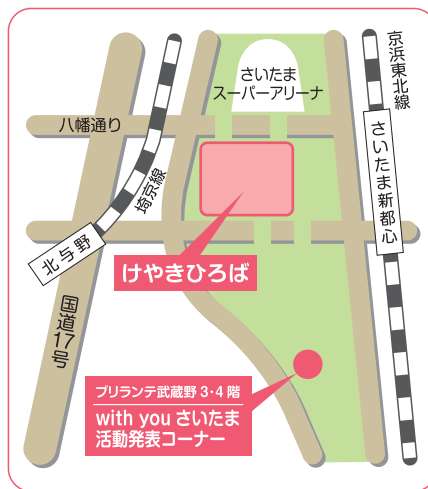

中央

【中央区役所】

〒338-8686 中央区下落合 5-7-10

☎ 856・1111(代表) ☎ 840・6160

「中央区区民まつり」

「深めようコミュニティの輪」をテーマに開催されます。一緒に、人とのつながりに彩りを添えましょう!!

日時：10月18日(土) 10時～16時
10月19日(日) 10時～15時

会場：けやきひろば及びプリランテ武蔵野 3・4階 with you
さいたま活動発表コーナー(中央区新都心)
※詳細は、今月一緒にお配りしたリーフレットをご覧ください。

問合せ：さいたま市中央区区民まつり実行委員会事務局
(区コミュニティ課内) ☎ 840・6020 ☎ 840・6161

今月号の主な内容

- 区民コンサート出演者募集…………… P2
- 第23回 大正時代まつり…………… P2
- 彩の国さいたま芸術劇場オープンシアター&プロムナード・コンサート… P3
- 区役所の休日窓口をご利用ください…………… P3

中央区の花 バラ