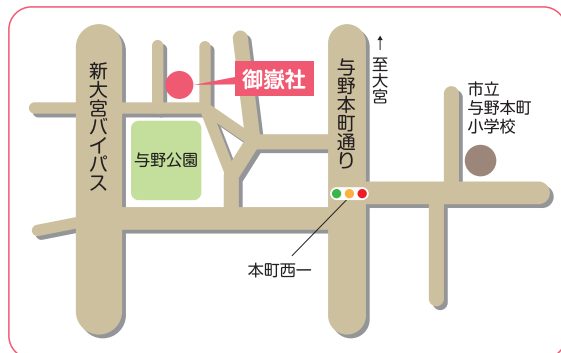

バラのまち

中央

【中央区役所】

〒338-8686 中央区下落合 5-7-10

☎856・1111(代表) ☎840・6160

「御嶽社のアジサイ」

雨が似合う花、アジサイ。御嶽社では柏葉アジサイが例年6月中旬に見頃を迎えます。御嶽社は、与野七福神仮装パレードの会場の一つにもなっています。

今月号の主な内容

- 振り込め詐欺が多発しています…………… P2
- 光の庭プロムナード・コンサート…………… P3
- 区役所の休日窓口をご利用ください…………… P3

中央区の花 バラ