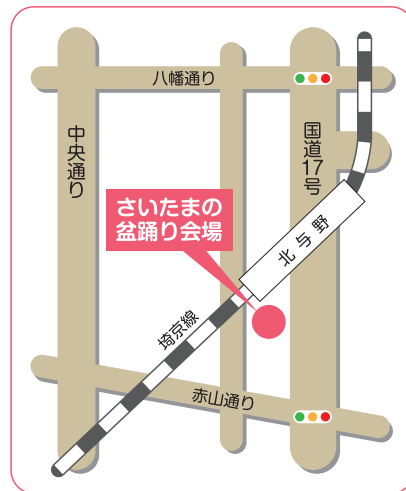

バラのまち

中央

【中央区役所】

〒338-8686 中央区下落合 5-7-10

☎ 856・1111(代表) ☎ 840・6160

「さいたまの盆踊り」

夏の終わりの思い出に「盆踊り」はいかがでしょうか。

さいたまの盆踊りは 8月21日(木)～23日(土)です。

会場：JR 北与野駅南口広場（中央区上落合）

イベント：21日 ポップコーンオーケストラ など

22日 よさこいソーラン など

23日 与野鴻沼太鼓 など

※イベント時間は、18時～20時30分

問合せ：上落合盆踊保存会 ☎ 852・5483 片淵

今月号の主な内容

- ●2014 アートにぎわい事業
  ～バラのまち中央区ファミリー納涼映画会～…………… P2
- ●平成26年度中央区活性化等推進事業補助金をご利用ください… P2
- ●区役所の休日窓口をご利用ください…………… P3

中央区の花 バラ