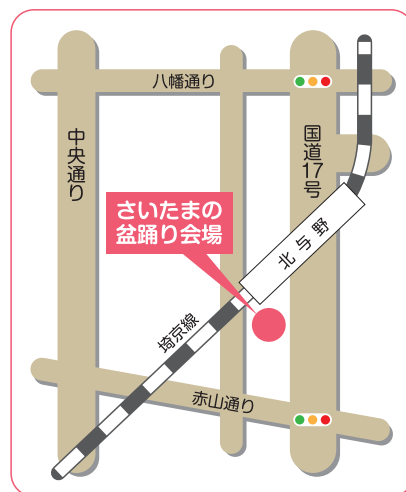

バラのまち

中央

【中央区役所】

〒338-8686 中央区下落合 5-7-10

☎ 856・1111(代表) ☎ 840・6160

「さいたまの盆踊り」

夏の終わりの思い出に「盆踊り」はいかがでしょうか。

さいたまの盆踊りは **8月21日(木)～23日(土)**です。

会 場：JR 北与野駅南口広場（中央区上落合）

イベント：21日 ポップコーンオーケストラ など

22日 よさこいソーラン など

23日 与野鴻沼太鼓 など

※イベント時間は、18時～20時30分

問合せ：上落合盆踊保存会 ☎ 852・5483 片淵

今月号の主な内容

- ●2014 アートにぎわい事業
  ～バラのまち中央区ファミリー納涼映画会～…………… P2
- ●平成26年度中央区活性化等推進事業補助金をご利用ください… P2
- ●区役所の休日窓口をご利用ください…………… P3

中央区の花 バラ