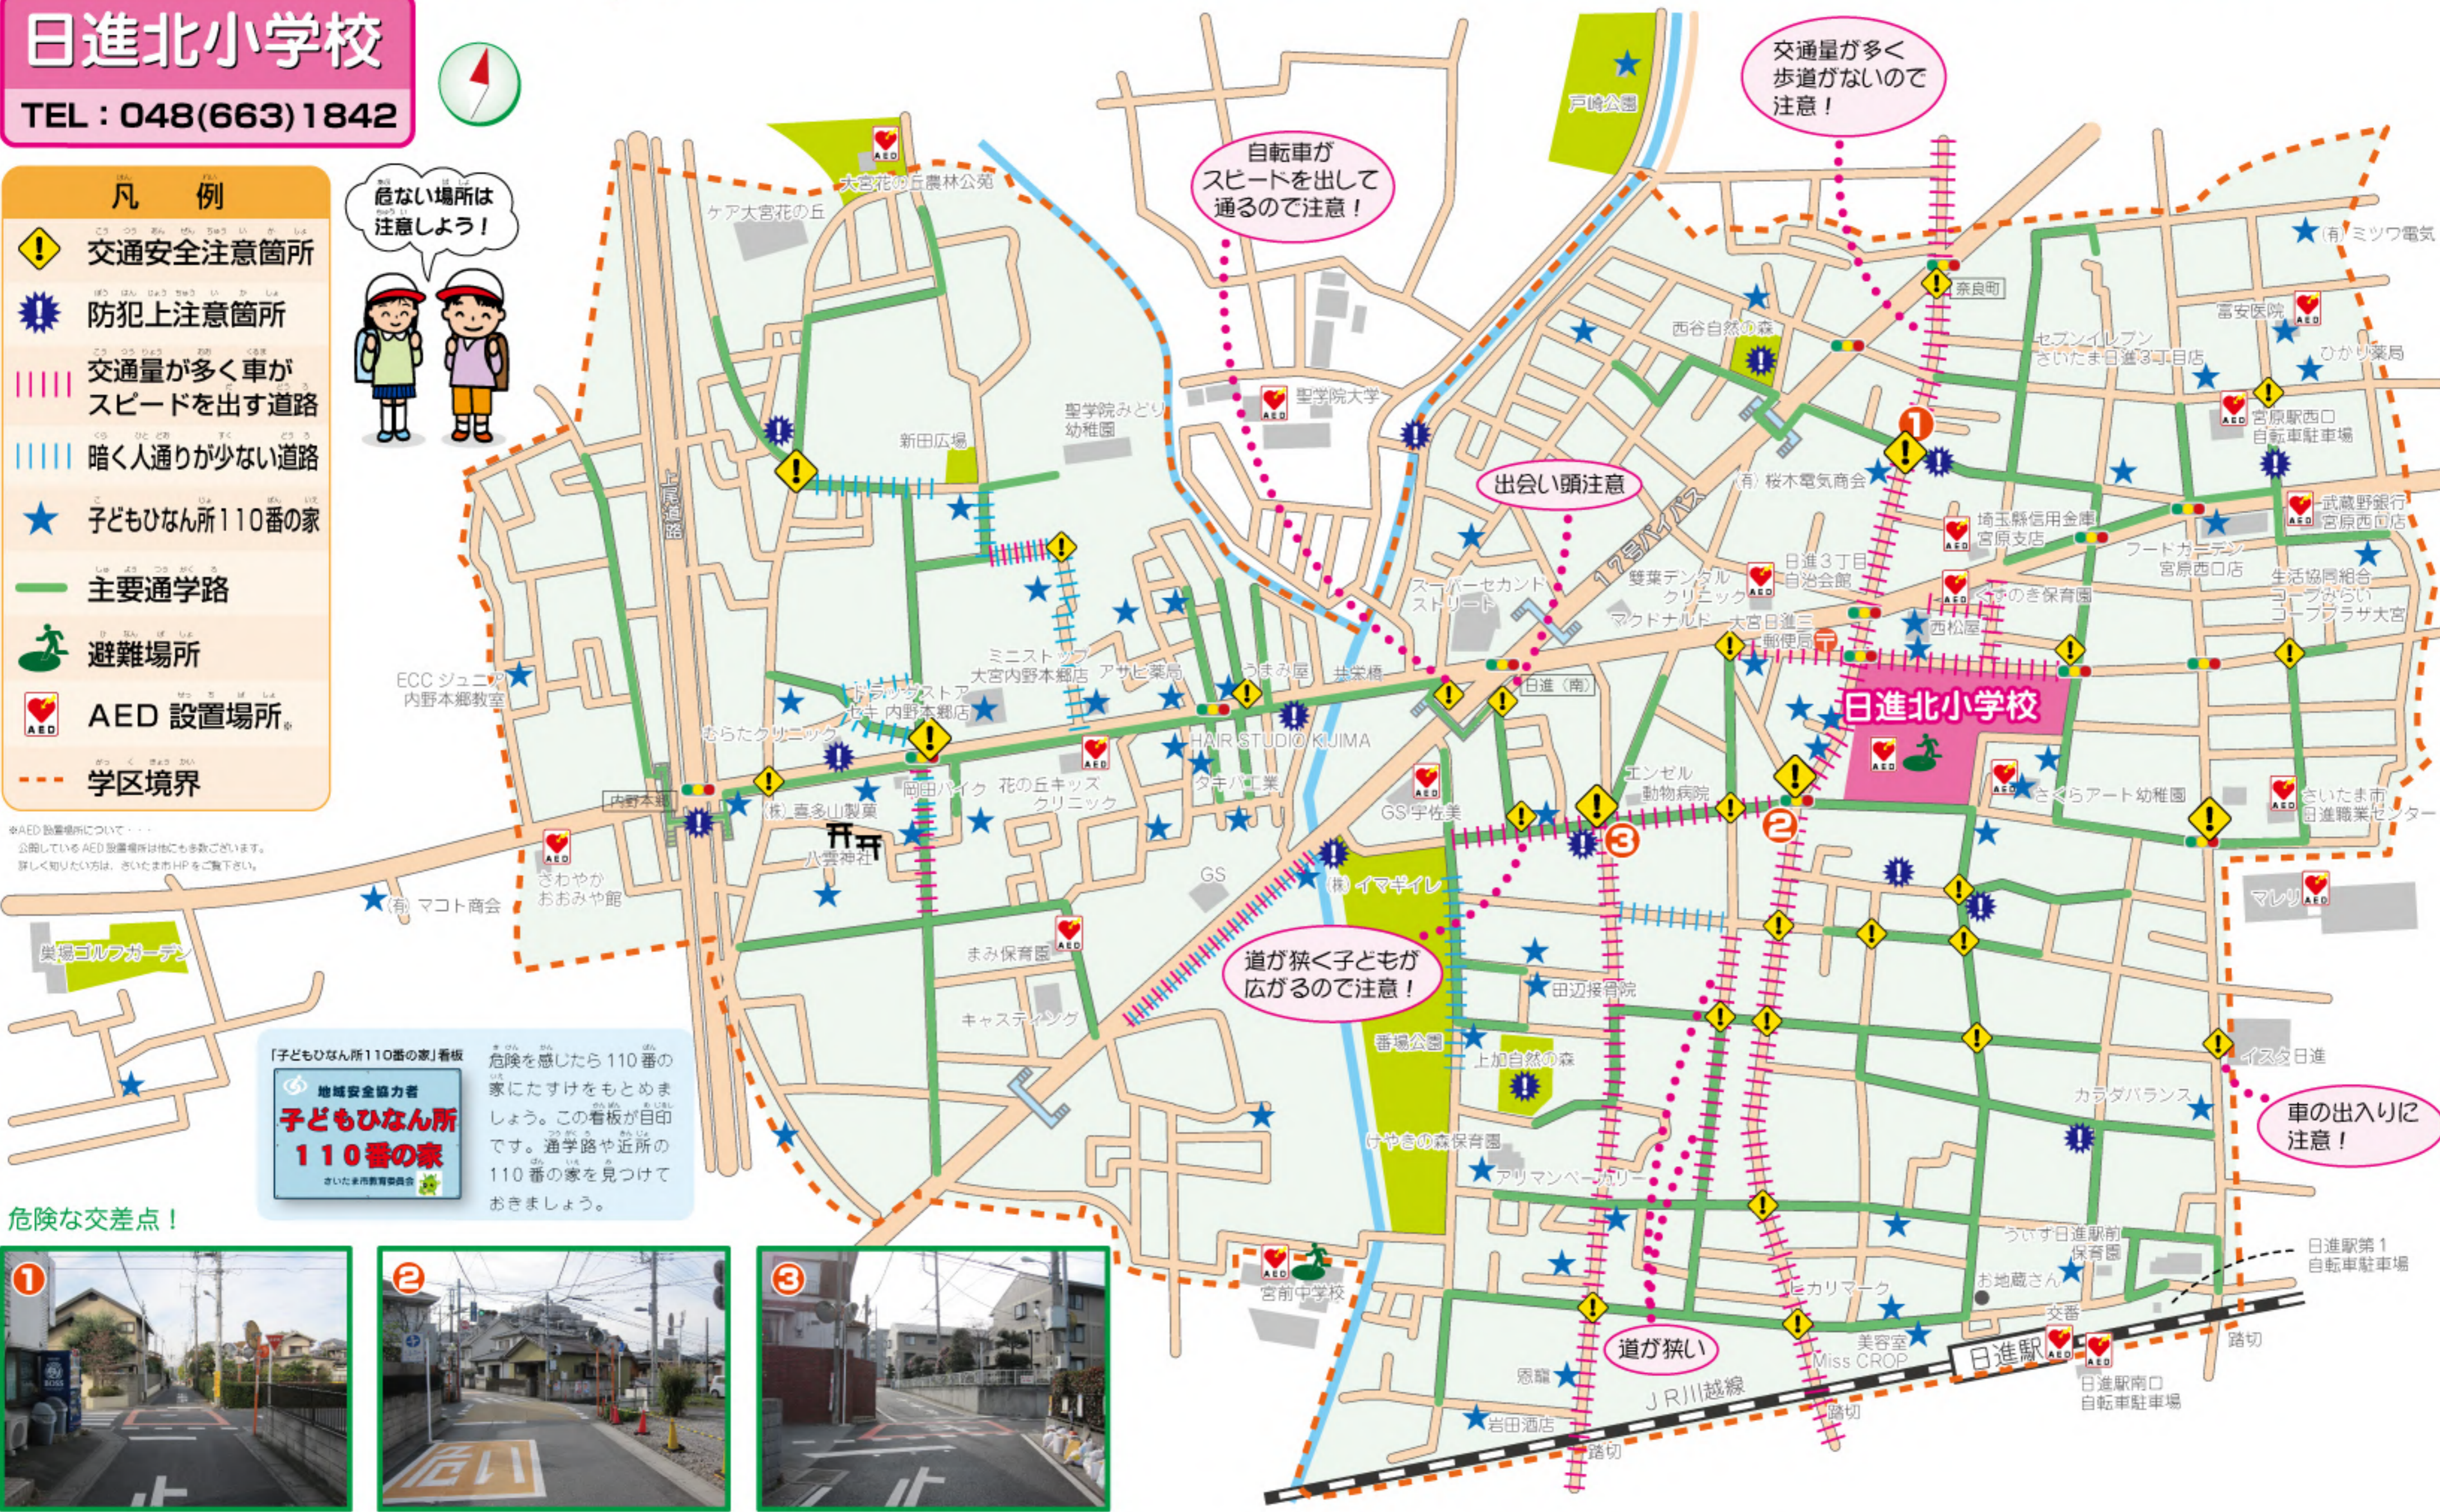

ヒヤリハット MAP マップ あぶなかったらすぐに

110番!!

北区役所 暮らし応援室 (令和3年2月作成)

日進北小学校
TEL : 048(663) 1842

- 凡例**
- 交通安全注意箇所
 - 防犯上注意箇所
 - 交通量が多く車がスピードを出さず道路
 - 暗く人通りが少ない道路
 - 子どもひなん所110番の家
 - 主要通学路
 - 避難場所
 - AED 設置場所
 - 学区境界

※AED設置場所について...
公開しているAED設置場所は他にも多数ございます。
詳しく知りたい方は、さいたま市HPをご覧ください。

「子どもひなん所110番の家」看板
危険を感じたら110番の家にたすけをもとめましょう。この看板が目印です。通学路や近所の110番の家を見つけておきましょう。

危険な交差点!

車の出入りに注意!

道が狭い

道が狭く子どもが広がるので注意!

交通量が多く歩道がないので注意!

自転車がスピードを出して通るので注意!

出会い頭注意