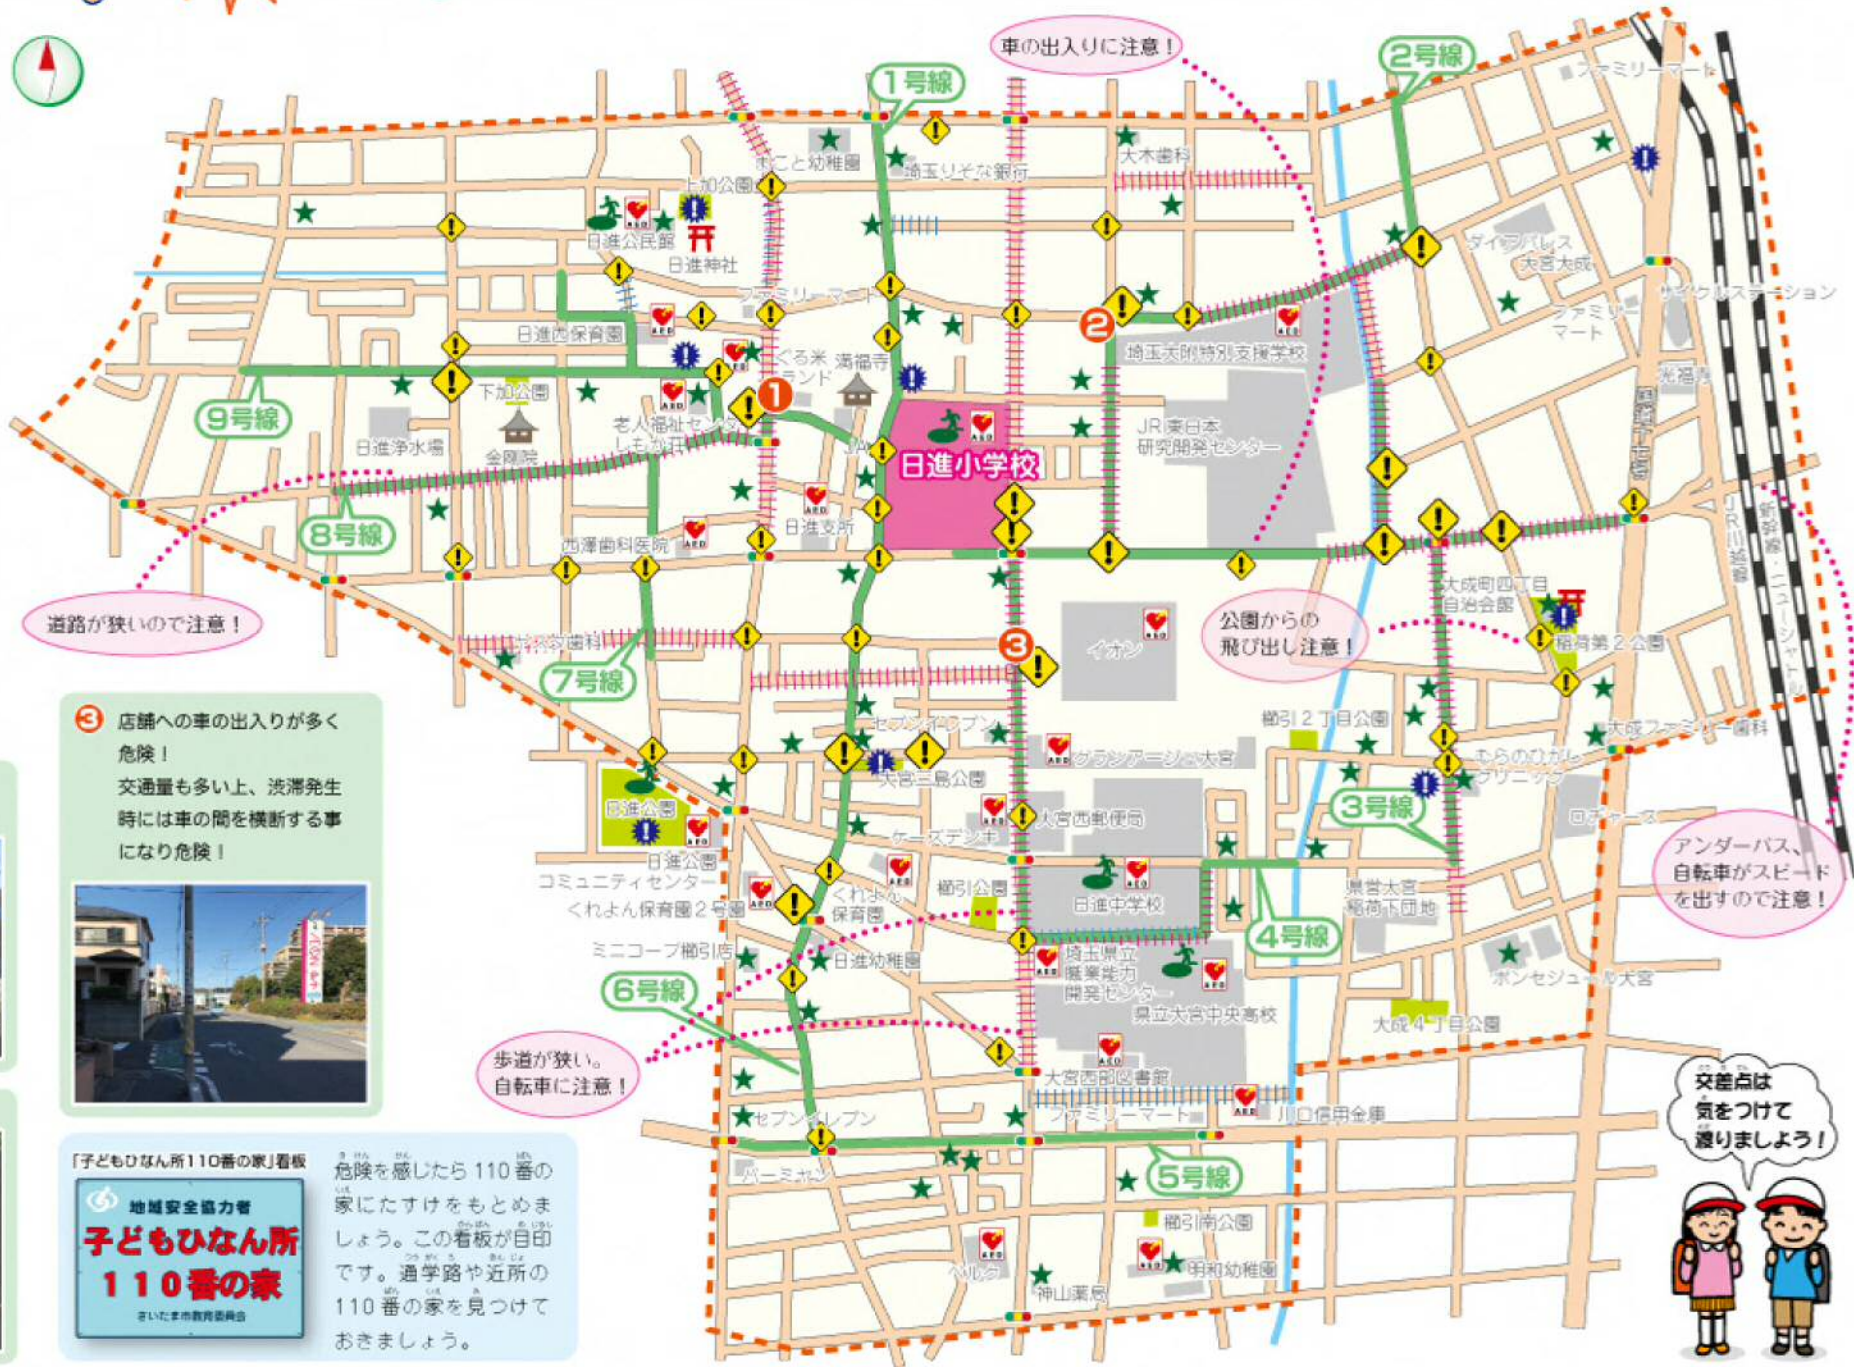

# ヒヤリハット MAP マップ あぶなかったらすぐに

**110番!!**

北区役所 くらし広産 (令和2年2月作成)

**日進小学校**  
TEL: 048(663)6942

- 凡例**
- 交通安全注意箇所
  - 防犯上注意箇所
  - 交通量が多く車がスピードを出さず道路
  - 暗く人通りが少ない道路
  - 子どもひなん所110番の家
  - 主要通学路
  - 避難場所
  - AED 設置場所
  - 学区境界

**1** 歩道がなく危険!  
車がスピードを出して通る!

**2** 店舗への車の出入りが多く危険!  
交通量も多い上、渋滞発生時には車の間を横断する事になり危険!

**2** 見通しの悪い交差点!

「子どもひなん所110番の家」看板  
危険を感じたら110番の家にはたすけをもとめましょう。この看板が自印です。通学路や近所の110番の家を見つけておきましょう。

公園からの飛び出し注意!

アンダーパス、自転車がスピードを出すので注意!

歩道が狭い。自転車に注意!

交差点は気をつけて渡りましょう!