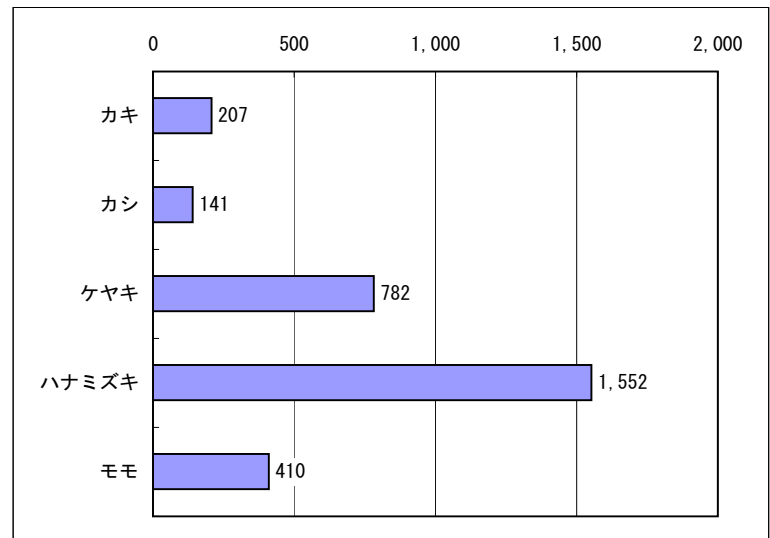

■緑区の花・木・鳥 投票結果

花

No.	候補	票数	%
1	アジサイ	577	18.4
2	カンゾウ	395	12.6
3	サクラ	1,422	45.4
4	ヒガンバナ	243	7.8
5	レンゲ	468	14.9
	無回答	29	0.9
	合計	3,134	100.0

木

No.	候補	票数	%
1	カキ	207	6.6
2	カシ	141	4.5
3	ケヤキ	782	25.0
4	ハナミズキ	1,552	49.5
5	モモ	410	13.1
	無回答	42	1.3
	合計	3,134	100.0

鳥

No.	候補	票数	%
1	カワセミ	652	20.8
2	シジュウカラ	285	9.1
3	シラサギ	1,314	41.9
4	ヒバリ	236	7.5
5	メジロ	599	19.1
	無回答	48	1.5
	合計	3,134	100.0