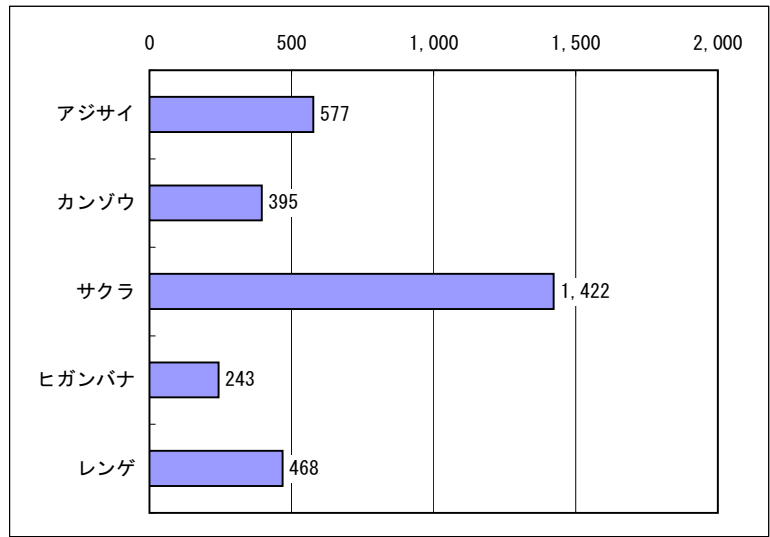

■緑区の花・木・鳥 投票結果

花

No.	候補	票数	%
1	アジサイ	577	18.4
2	カンゾウ	395	12.6
3	サクラ	1,422	45.4
4	ヒガンバナ	243	7.8
5	レンゲ	468	14.9
	無回答	29	0.9
	合計	3,134	100.0

木

No.	候補	票数	%
1	カキ	207	6.6
2	カシ	141	4.5
3	ケヤキ	782	25.0
4	ハナミズキ	1,552	49.5
5	モモ	410	13.1
	無回答	42	1.3
	合計	3,134	100.0

鳥

No.	候補	票数	%
1	カワセミ	652	20.8
2	シジュウカラ	285	9.1
3	シラサギ	1,314	41.9
4	ヒバリ	236	7.5
5	メジロ	599	19.1
	無回答	48	1.5
	合計	3,134	100.0