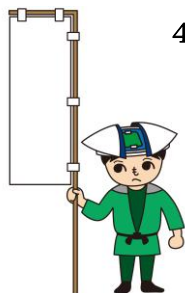

基本形
(モノクロ)

髪、目、 帯、足袋、 スタジアム 屋根線	■	K 100
ピッチ	■	K 75
席	■	K 60
スタジアム 線	■	K 30
肌	■	
服(肩)	■	K 50
服(上)	■	K 65
服(下)	■	K 85
裃	■	K 40

ロゴマーク
(カラー)

緑区マスコットキャラクター
緑太郎

ロゴマーク
(モノクロ)

緑区マスコットキャラクター
緑太郎

使い方の注意

次のような使い方はできません。
使用にあたってはご注意ください。

指定の色以外にして
はいけません。

キャラクターの一部を
省略してはいけません。
(棹、服は除く)

横比率を変更して
はいけません。

縦比率を変更して
はいけません。

最小使用サイズ

15 mm

キャラクターのみ使用する場合は、高さ15 mm以上で使用してください。

25 mm

キャラクターとロゴを組み合わせる場合は、幅25 mm以上で使用してください。

バリエーション

1. 背面立ち
ポーズ

6. ダッシュポーズ

2. 側面立ちポーズ

7. ウォーキングポーズ

3. バンザイポーズ

8. 禁止ポーズ

4. 手にのぼり

9. 紹介ポーズ

5. キックポーズ

10. おじぎ姿

〈問い合わせ先〉

緑区役所区民生活部コミュニティ課

さいたま市緑区中尾975-1

TEL 048-712-1130