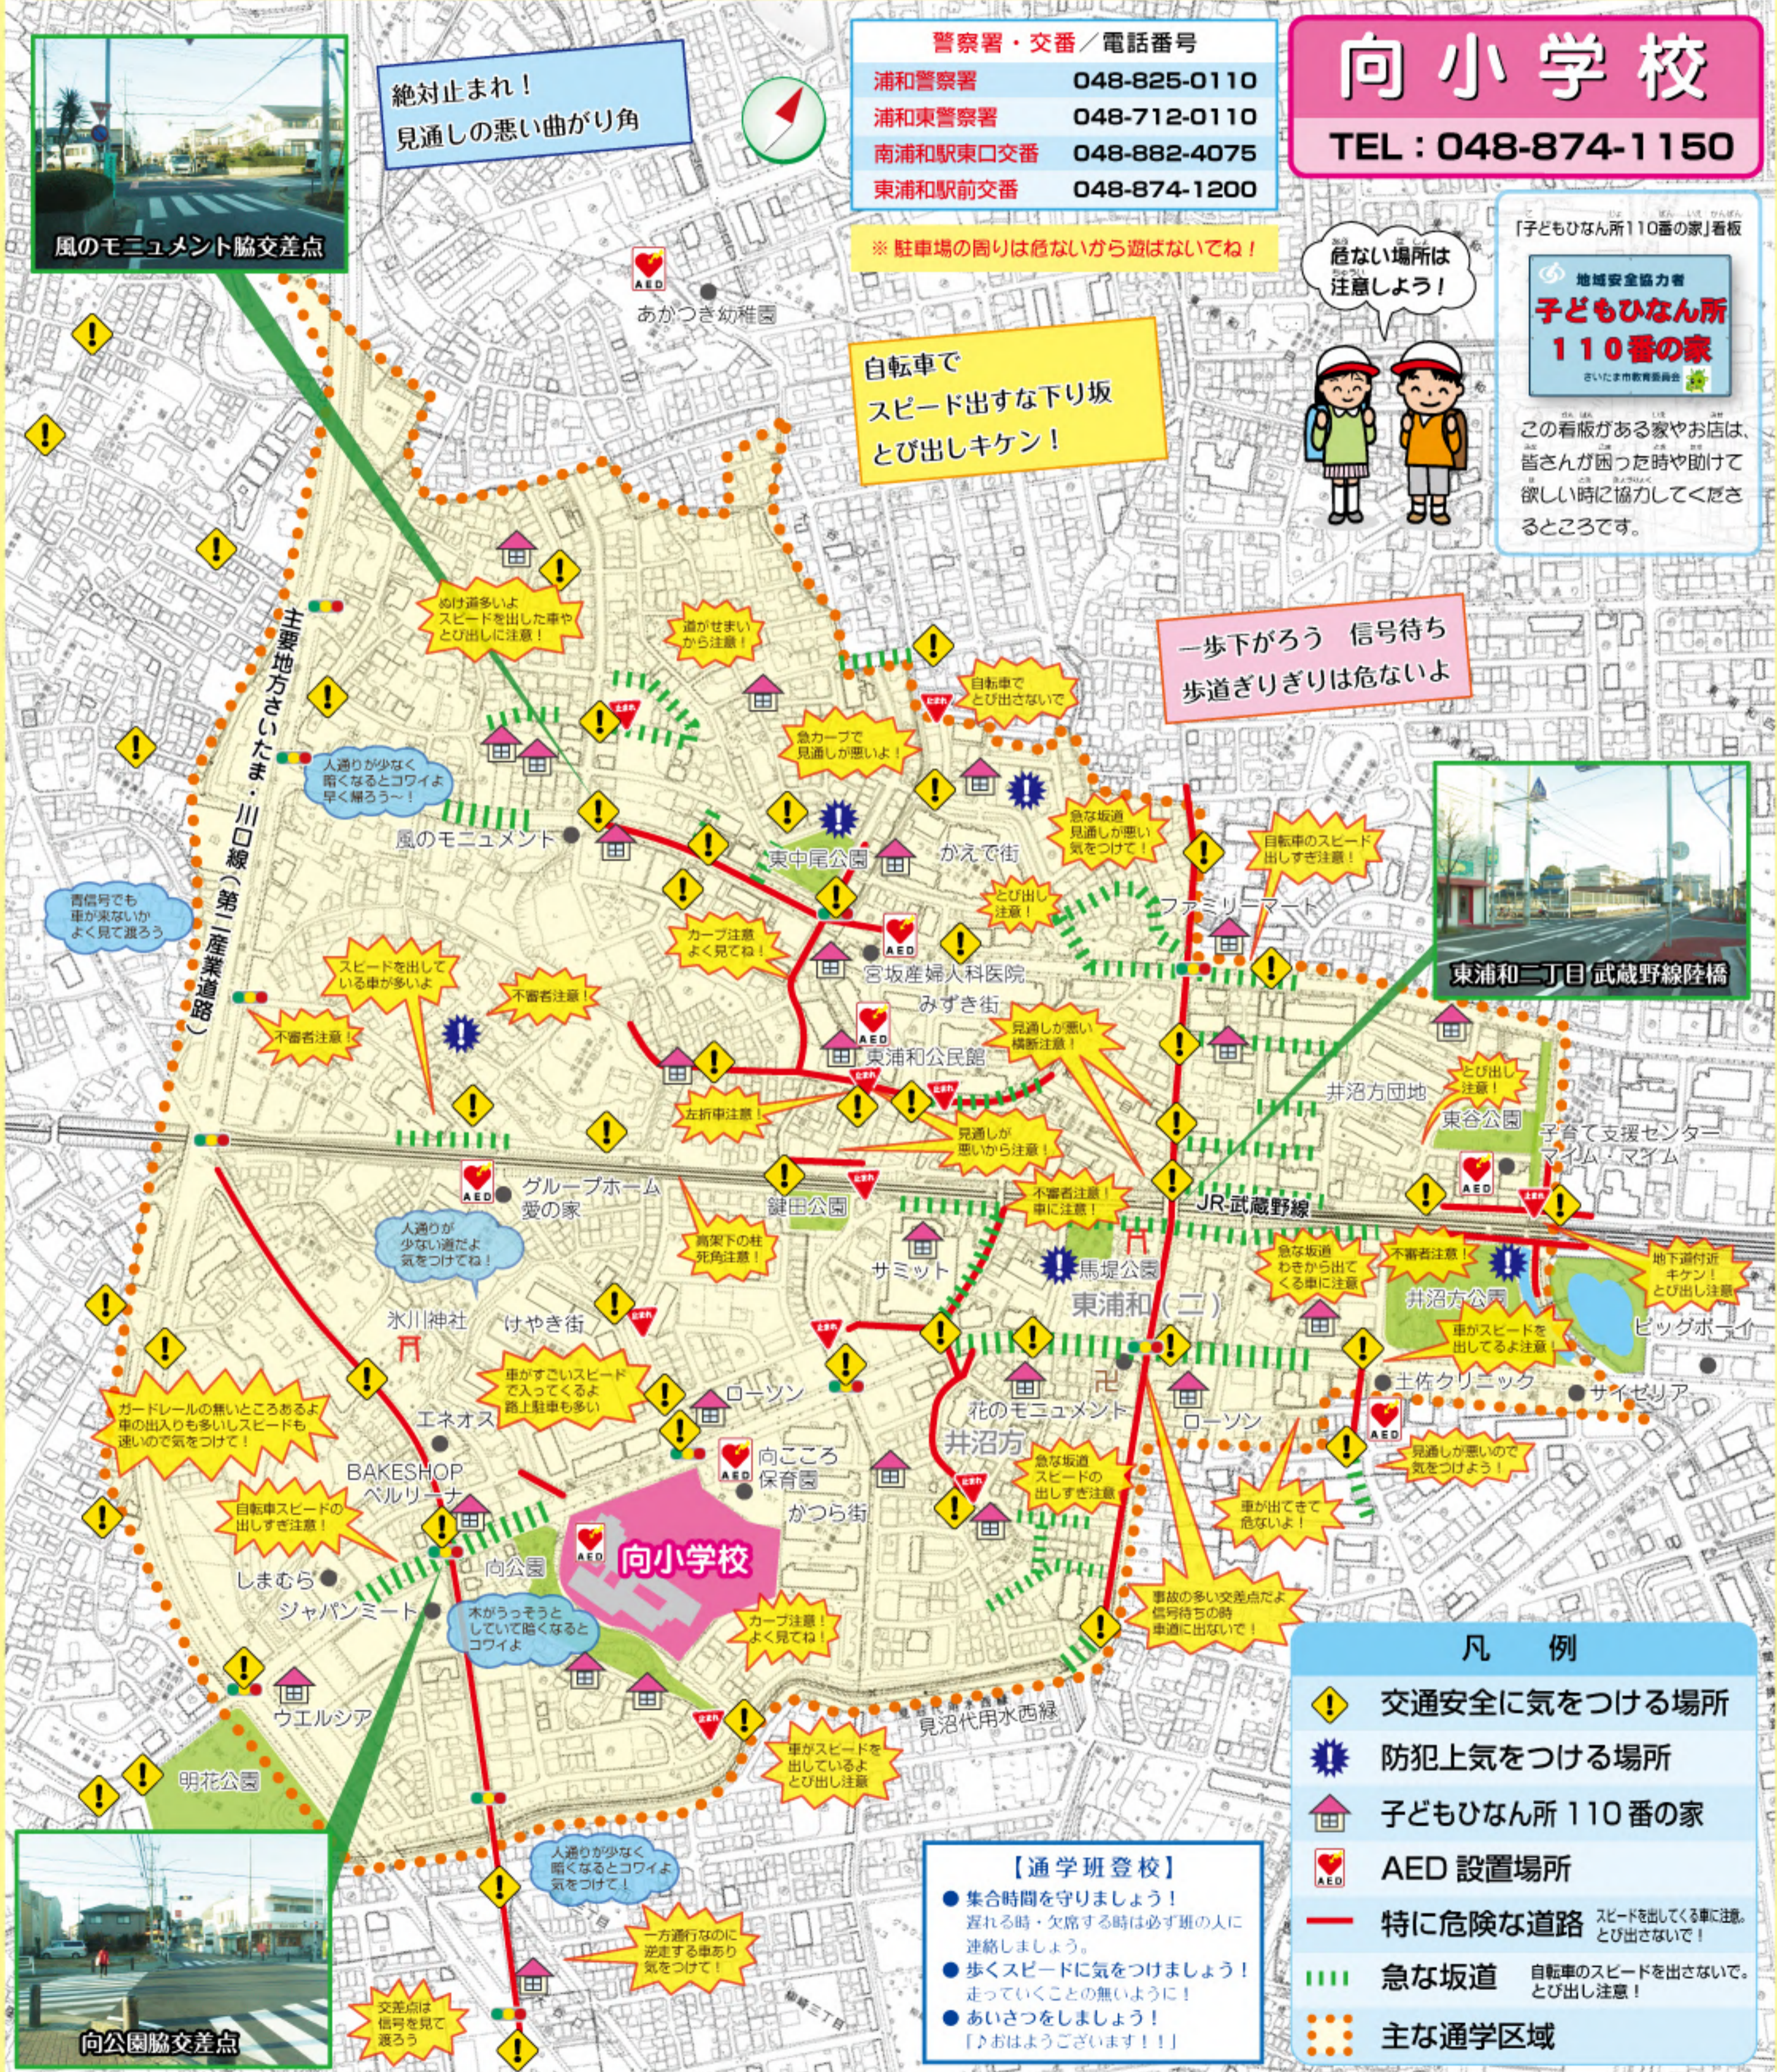

どうろをわたるときは  
かならずかくにん みぎひだり

**向小学校**  
TEL: 048-874-1150

※ 駐車場の周りは危ないから遊ばないでね!

「子どもひなん所110番の家」看板

地域安全協力者  
**子どもひなん所  
110番の家**  
さいたま市教育委員会

この看板がある家やお店は、  
皆さんが困った時や助けて  
欲しい時に協力して下さ  
るところです。

自転車で  
スピード出すな下り坂  
とび出しケン!

一歩下がろう 信号待ち  
歩道ぎりぎりは危ないよ

東浦和二丁目(武蔵野線)陸橋

凡例

!	交通安全に気をつける場所
!	防犯上気をつける場所
🏠	子どもひなん所 110番の家
AED	AED 設置場所
—	特に危険な道路
	急な坂道
⋯	主な通学区域

スピードを出して行く車に注意、とび出さないで!

自転車のスピードを出さないで、とび出し注意!

【通学班登校】

- 集合時間を守りましょう!  
遅れる時・欠席する時は必ず班の人に連絡しましょう。
- 歩くスピードに気をつけましょう!  
走っていくことの無いように!
- あいさつをしましょう!  
「おはようございます!」