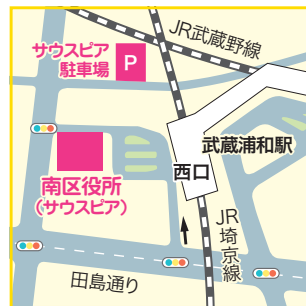

# みなみ

南区の花 ヒマワリ

南区役所

サウスピア4階~7階

(武蔵浦和駅西口から徒歩1分)

☎838・1111(代表) ☎844・7270

〒336-8586 南区別所7丁目20番1号

文部科学大臣・総務大臣賞 受賞作品

## 平成27年度 明るい選挙啓発ポスターコンクール

毎年、全国規模で実施されている「明るい選挙啓発ポスターコンクール」において、南区選挙管理委員会を通じて応募した、埼玉大学教育学部附属中学校2年の青山もも花さんの作品が、文部科学大臣・総務大臣賞に選ばれました。

今夏の参議院議員通常選挙より、選挙権年齢が「18歳以上」に引き下げられます。新しく選挙権を有することになる皆さん、是非投票に行きましょう!

### 青山さんのコメント

誰もが笑顔でニコニコ投票に行くというイメージで描きました。

埼玉大学教育学部附属中 2年

青山 もも花さん