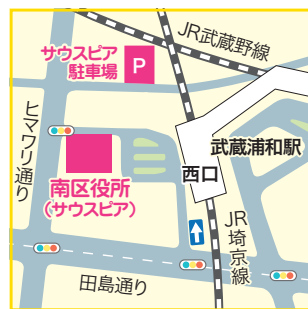

みなみ

南区の花 ヒマワリ

南区役所

サウスピア4階~7階

(武蔵浦和駅西口から徒歩1分)

☎838・1111(代表) ☎844・7270

※この電話はさいたまコールセンターにつながります。

〒336-8586 南区別所7丁目20番1号

西南さくら祭り

日時 **4月1日(土)** 11時~15時45分

※小雨決行。荒天の場合、2日(日)に延期

会場 **花と緑の散歩道・西南さくら公園**

内容 吹奏楽の演奏、太鼓・お囃子・幼児のダンス披露、模擬店、ミニSL、野点^{のど}など

主催・問合せ

西南さくら祭り実行委員会事務局 ☎862・9151

毎年、JR武蔵浦和駅から別所沼公園へ続く「花と緑の散歩道」を中心に開催されるお祭りで、今年は4月1日(土)に開催されます。きれいな桜並木の下には、各種飲食の出店が並び、西南さくら公園では、昨年市の無形民俗文化財に指定された「鹿手袋の祭ばやし」も披露されます。