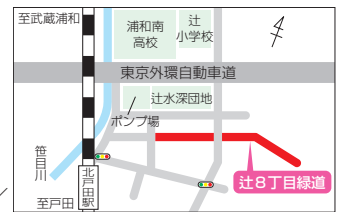

※中止や内容を変更する場合があります。詳しくは、市ホームページを確認又は各問合せ先へご連絡ください。

プランターで始める

ガーデニング教室

花の「寄せ植え」についての実習とともに、ガーデニングの初歩を学びます。

市ホームページ▲

日時 11月3日(金・祝) ①10時～②14時～

※①、②とも同内容で1時間半程度

申込み

10月2日(月)～6日(金)に、上記二次元コード(市ホームページ)から又はFAXでお申し込みください。FAXの場合は、【教室名(11/3ガーデニング教室)、氏名(漢字・ふりがな)、住所、電話番号、希望の時間(①か②)】を明記してお申し込みください。

※FAXでお申し込みの場合、確認のため送信後にお電話ください。

※1回につき1人まで申込可能。

※同一の方による複数回の申込みはできません。

会場 サウスピア1階 多目的室

講師 石井 貴朗 氏

(有限会社ハイフラワー 代表取締役)

対象 市内在住、在勤又は在学の方

※本年度初受講の方に限ります。

定員 各20人(応募多数の場合は抽選)

参加費 1,000円(苗・プランターの実費)

問合せ

南区コミュニティ課 ☎844・7130 ☎844・7271

公民館文化祭を開催します！

発表会や作品の展示など、日ごろのサークル活動の成果をご覧ください。

公民館	日程	内容
文蔵	10/7(土)～11/19(日)	ロビー作品展
	10/14(土)	オータムコンサート 【要申込・定員になり次第受付終了】
	10/15(日)	うたごえサロン 【要申込・定員になり次第受付終了】
南浦和	10/20(金)～22(日)	作品展示
	10/21(土)	お茶会、こどもまつり
	10/22(日)	芸能発表
谷田	10/20(金)～21(土)	作品展示
	10/22(日)	芸能発表
	10/29(日)	囲碁大会【要申込】
六辻	10/22(日)	ステージ発表会
	10/28(土)～29(日)	作品展示会
西浦和	改修工事のため中止	
別所	10/14(土)	総合開会式
	10/21(土)～22(日)	作品展示発表会
	10/28(土)	芸能発表会
東浦和	9/30(土)～11/2(木)	ロビー作品展
	10/7(土)	子どもまつり、カラオケの集い、 芸能発表会
善前	10/28(土)～29(日)	作品発表
	10/28(土)	芸能発表
	10/29(日)	子供ひろば

詳細は、市ホームページの各公民館報を確認、又は各公民館へお問い合わせください。ご来場の際は公共交通機関をご利用ください。※連絡先は4ページに掲載しています。

第13回 青空ふりーまーけっと 出店者募集中！

楽しいゲームもあるよ！

日時 10月29日(日)

10時～12時

※雨天時は11月5日(日)に延期

会場 辻8丁目緑道

出店料 1区画1,000円

主催・問合せ・出店申込み

南高通り商店会 担当:秋本 ☎861・7330

浦和六辻商店会 担当:町田 ☎090・3081・4046

後援 南区コミュニティ課

浦和レッズハートフルコーチによる親子サッカー教室

親子の絆を深めながら、サッカーの楽しさやチームワークの大切さを学びます。

日時 11月3日(金・祝) 13時～15時 ※雨天中止

会場 谷田小学校 校庭(太田窪5-10-6)

対象 南区在住の小学生とその保護者

※お子さん1人につき親1人参加が必須となります。

定員 50組100名(応募者多数の場合は抽選)

費用 1組500円(保険代含む)

服装 運動の出来る服装・運動靴 ※スパイク不可

持ち物 飲み物(必須)・汗ふきタオル

申込み 往復はがきで【参加希望者全員の氏名(ふりがな)、住所、電話番号、性別、年齢、学年】を記入し問合せ先へ。

※記入漏れがあると受け付けできませんので、ご注意ください。

締切 10月16日(月)必着 ※結果は10月23日(月)以降全員に通知

主催・問合せ 南区スポーツ振興会

〒336-0034 さいたま市南区内谷4-5-8

中村 ☎080・3438・5086(19時以降)

所管 市スポーツ振興課