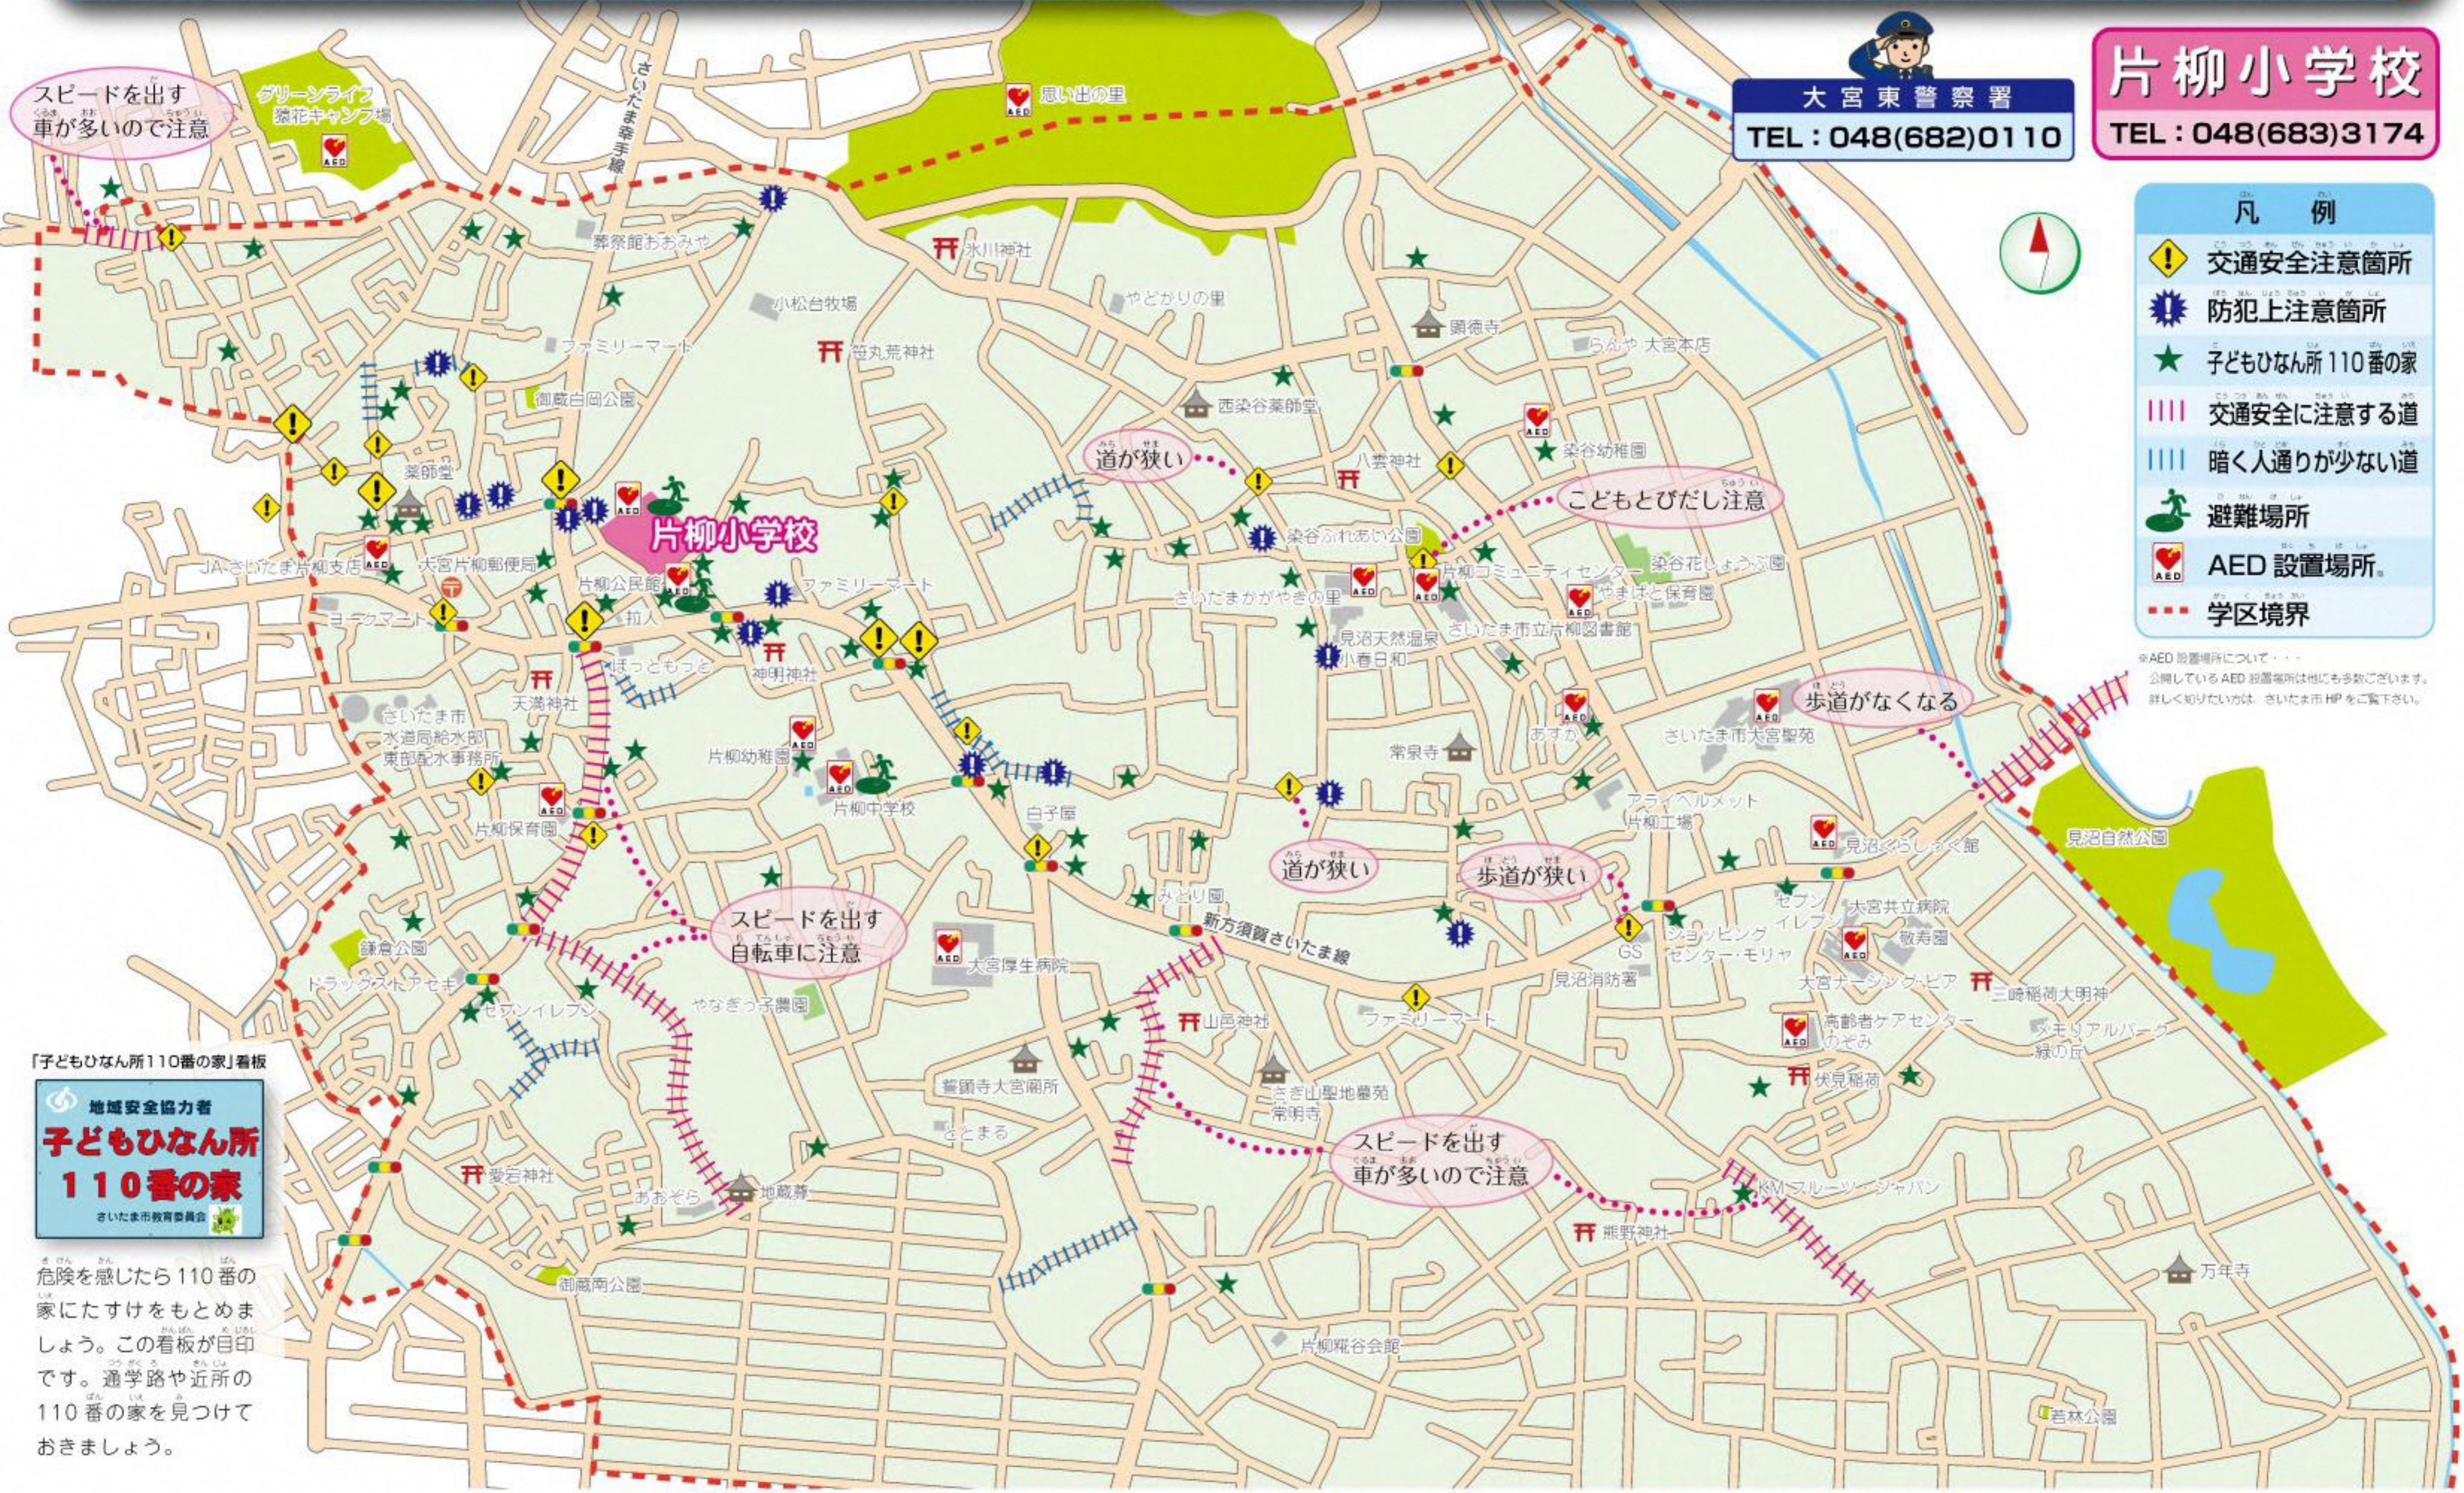

ヒヤリハットMAP マップ

あぶなかったらすぐに

110番!!

見沼区役所 くらしぬ課室 (令和2年12月作成)

片柳小学校
TEL: 048(683)3174

大宮東警察署
TEL: 048(682)0110

- ### 凡例
- 交通安全注意箇所
 - 防犯上注意箇所
 - 子どもひなん所 110番の家
 - 交通安全に注意する道
 - 暗く人通りが少ない道
 - 避難場所
 - AED 設置場所
 - 学区境界

※AED 設置場所について...
公開している AED 設置場所は他にも多数ございます。
詳しく知りたい方は、さいたま市 HP をご覧下さい。

「子どもひなん所 110番の家」看板

地域安全協力者

子どもひなん所 110番の家

さいたま市教育委員会

危険を感じたら 110番の家にたすけをもとめましょう。この看板が目印です。通学路や近所の 110番の家を見つけておきましょう。