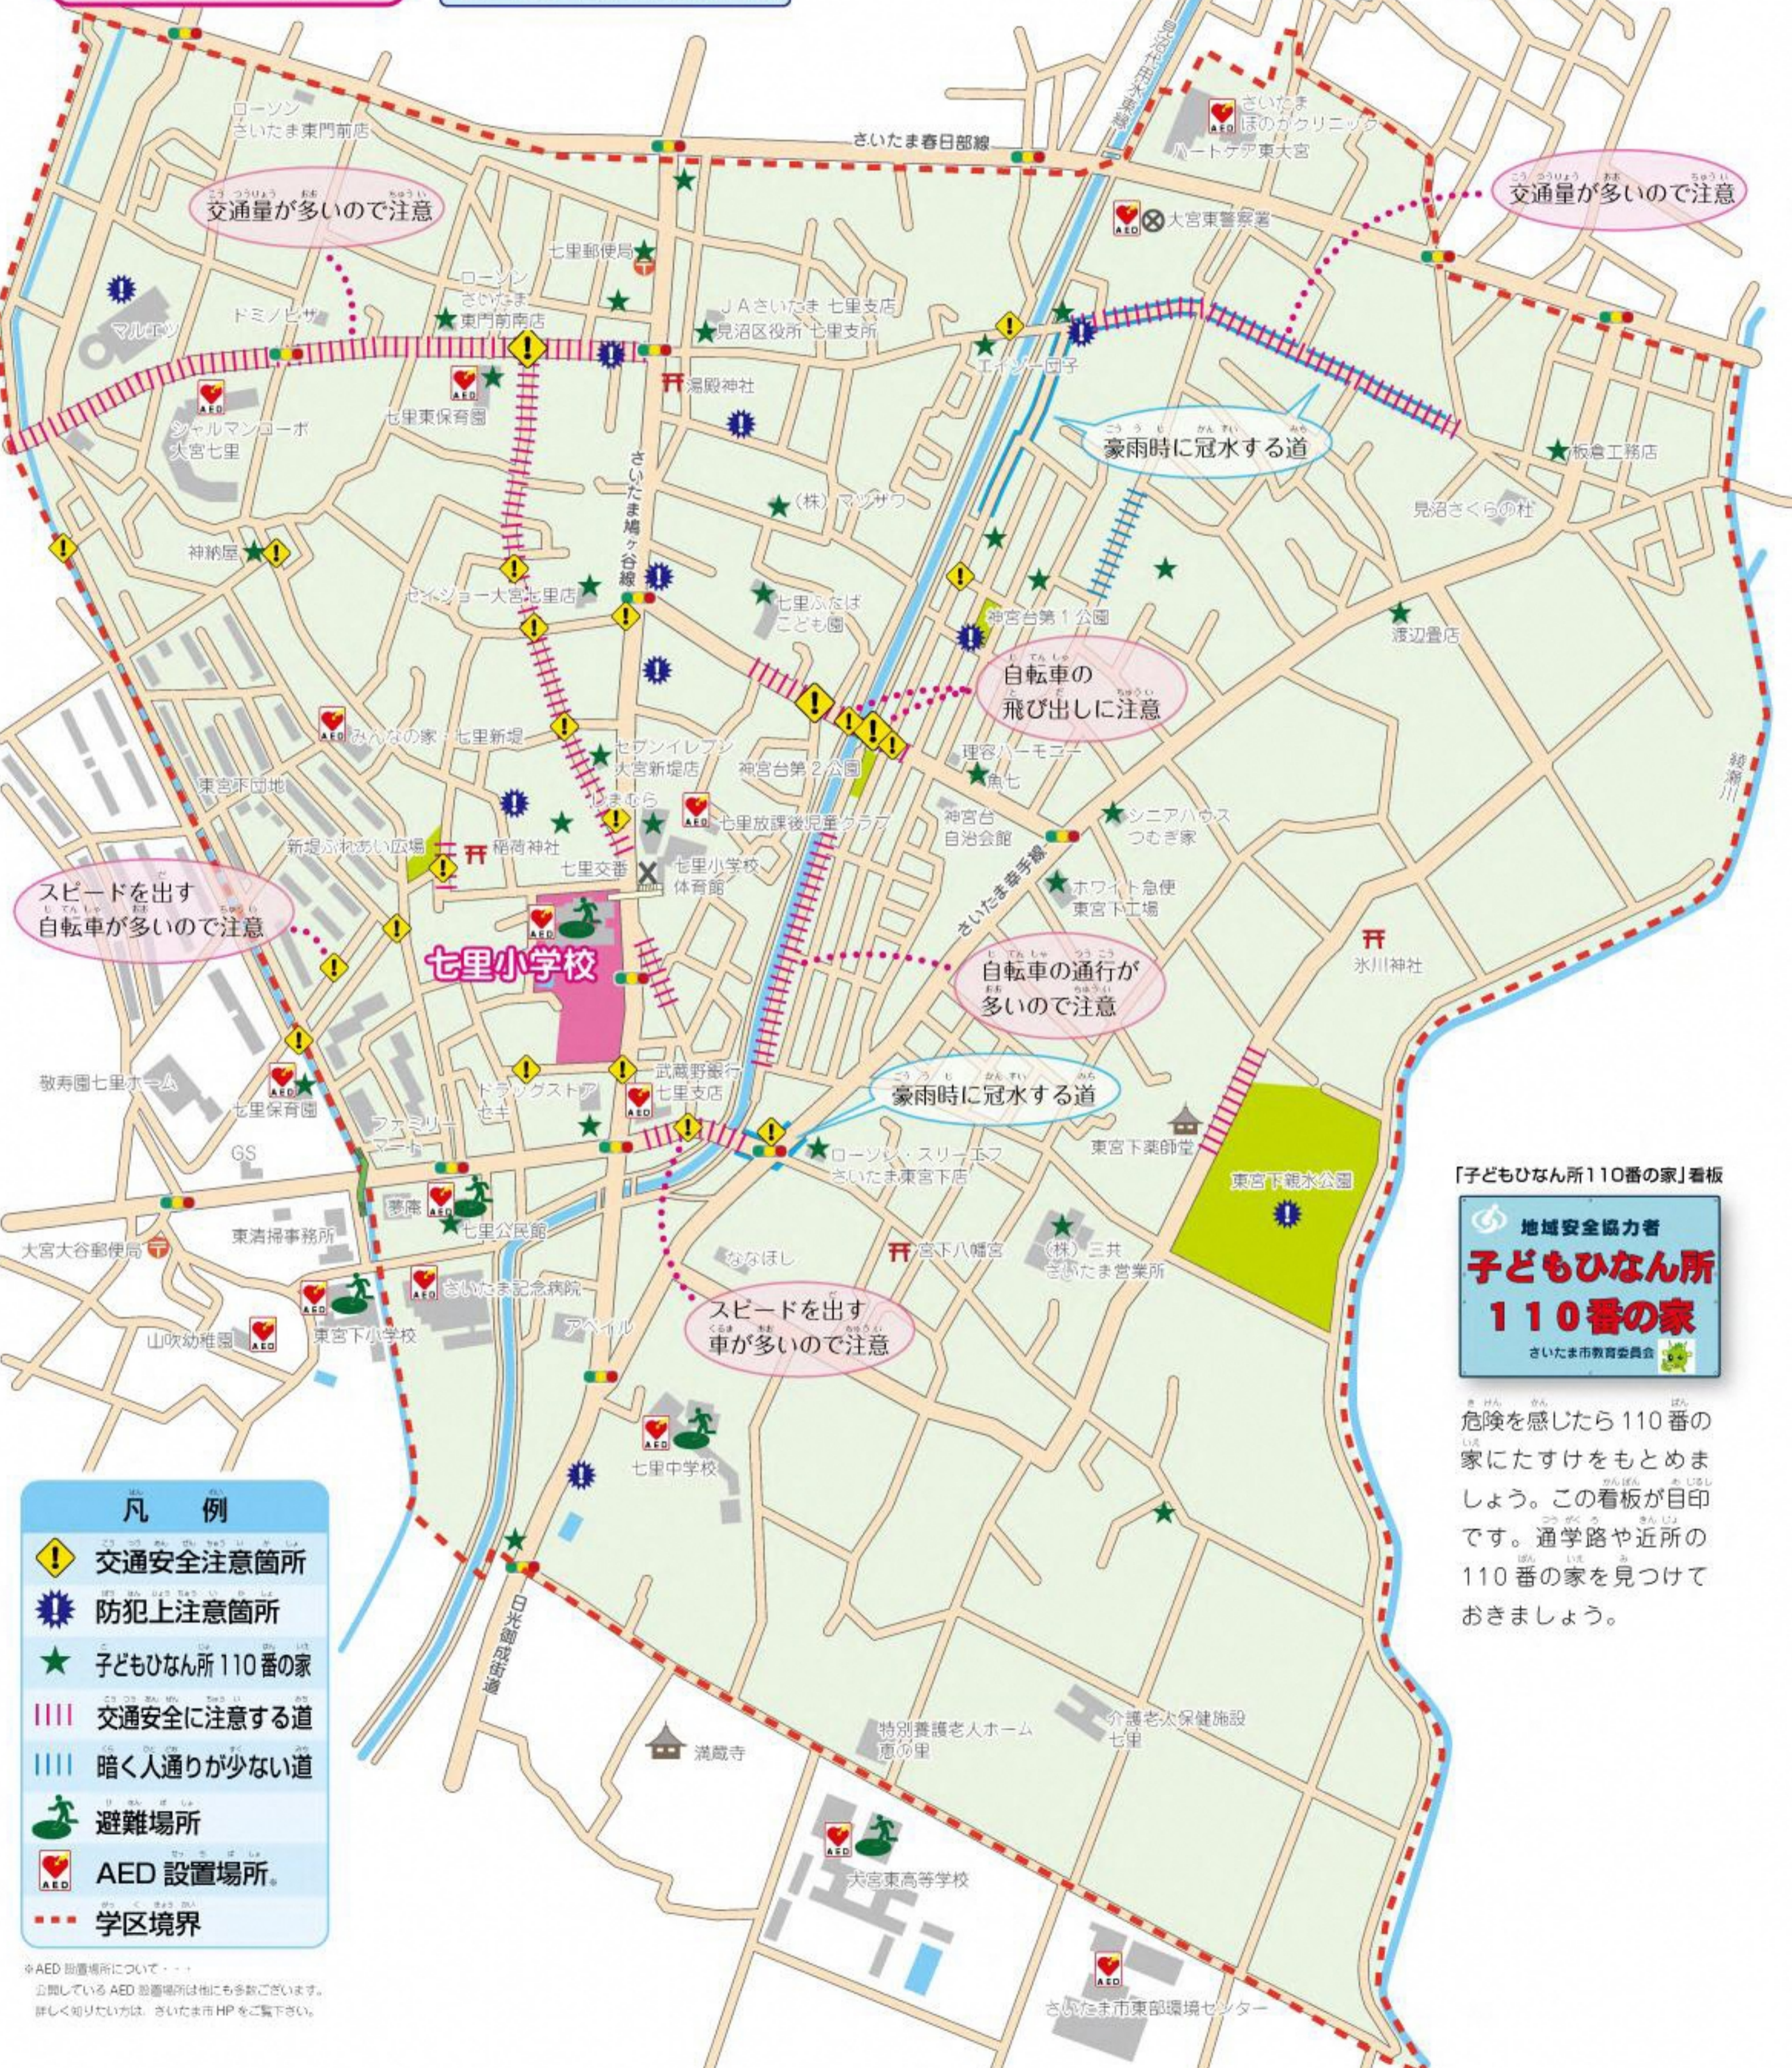

七里ハットMAP

あぶなかったらすぐに

110番!!

見沼区役所 暮らし応援室 (令和2年12月作成)

七里小学校

TEL : 048(683)3513

大宮東警察署

TEL : 048(682)0110

交通量が多いので注意

交通量が多いので注意

豪雨時に冠水する道

自転車の飛び出しに注意

スピードを出す自転車が
多いので注意

自転車の通行が
多いので注意

豪雨時に冠水する道

スピードを出す
車が多いので注意

- 凡例**
- 交通安全注意箇所
 - 防犯上注意箇所
 - 子どもひなん所 110番の家
 - 交通安全に注意する道
 - 暗く人通りが少ない道
 - 避難場所
 - AED 設置場所
 - 学区境界

「子どもひなん所 110番の家」看板

地域安全協力者

子どもひなん所 110番の家

さいたま市教育委員会

危険を感じたら110番の家にたすけをもとめましょう。この看板が目印です。通学路や近所の110番の家を見つけておきましょう。

※AED設置場所について...
公開しているAED設置場所は他にも多数ございます。
詳しく知りたい方は、さいたま市HPをご覧ください。